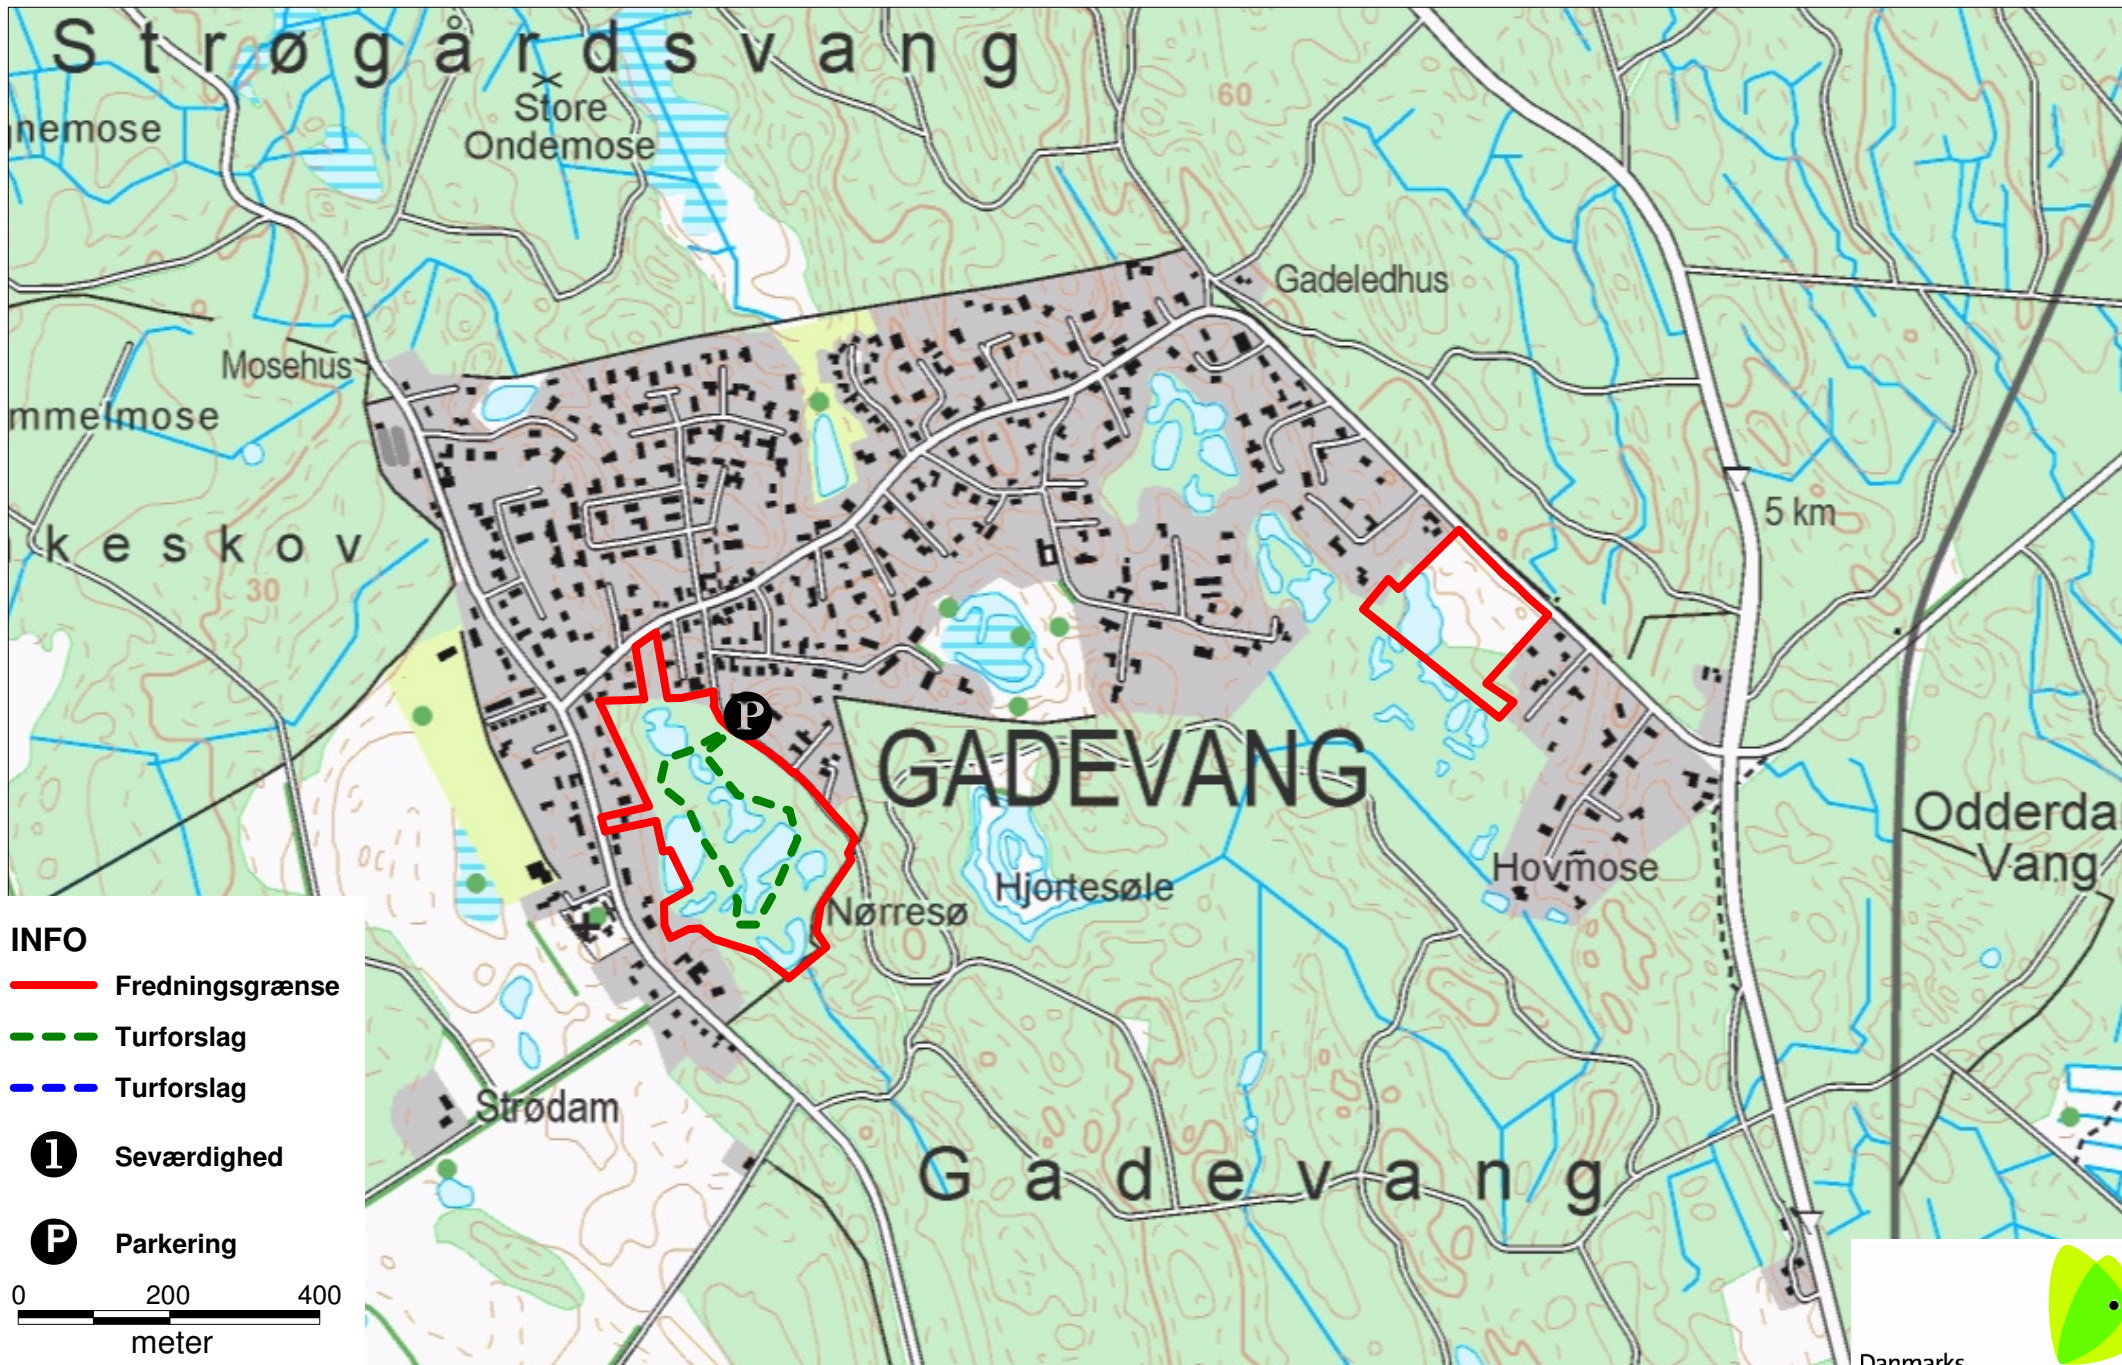

# Gadevang Mose og Hovmosen

**INFO**  
— Fredningsgrænse

--- Turforslag

--- Turforslag

① Seværdighed

P Parkering

0 200 400  
meter