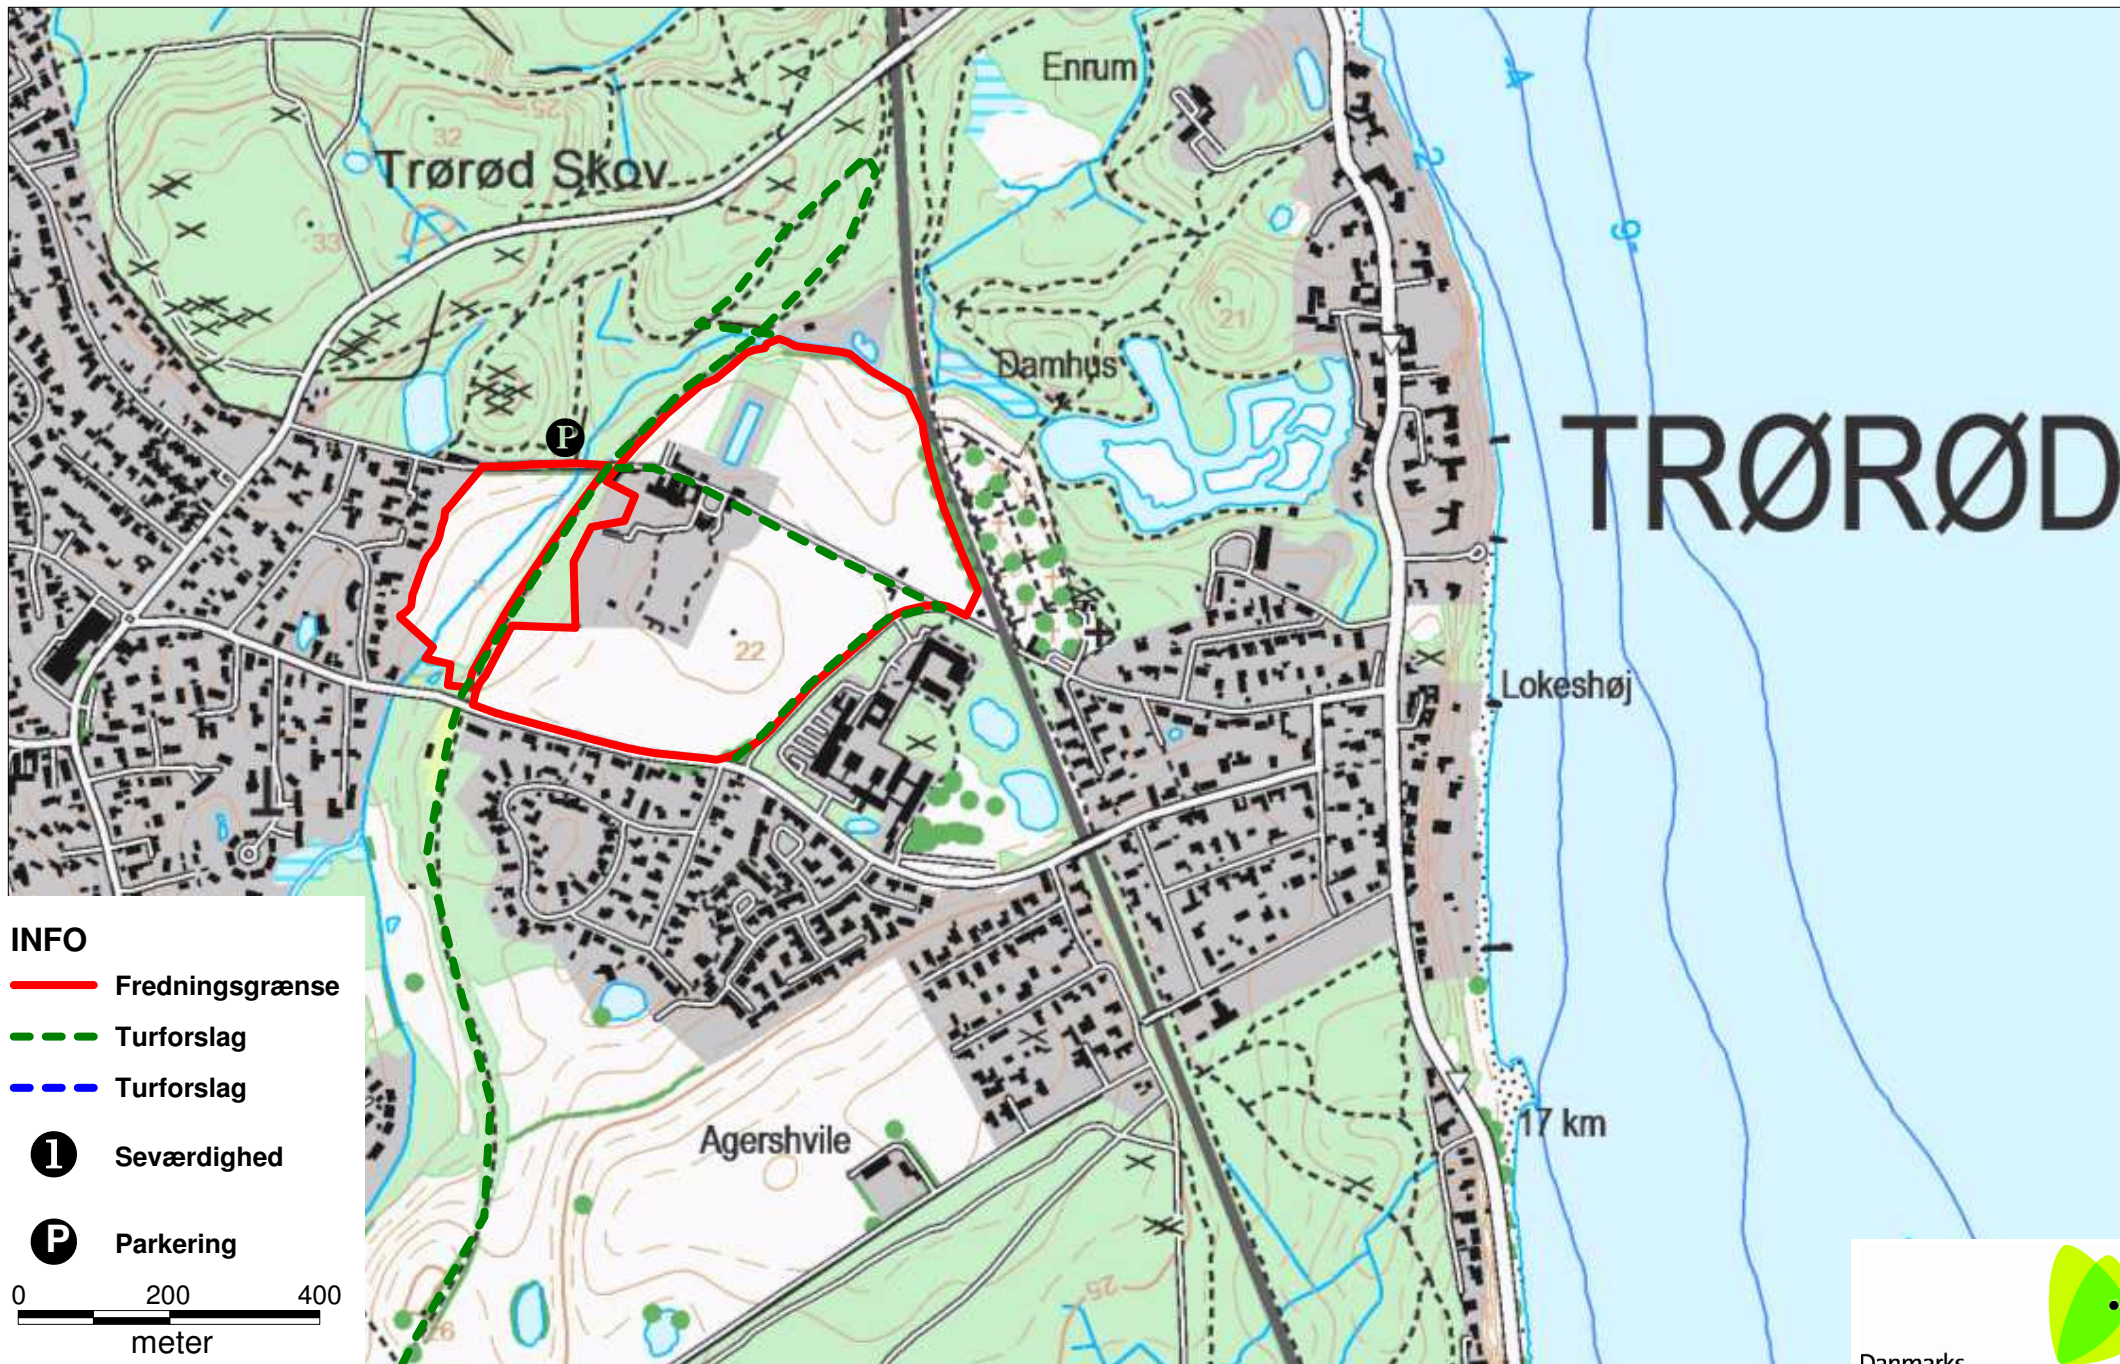

Frydenlund

INFO

 Fredningsgrænse

 Turforslag

 Turforslag

 Seværdighed

 Parkering

0 200 400
meter