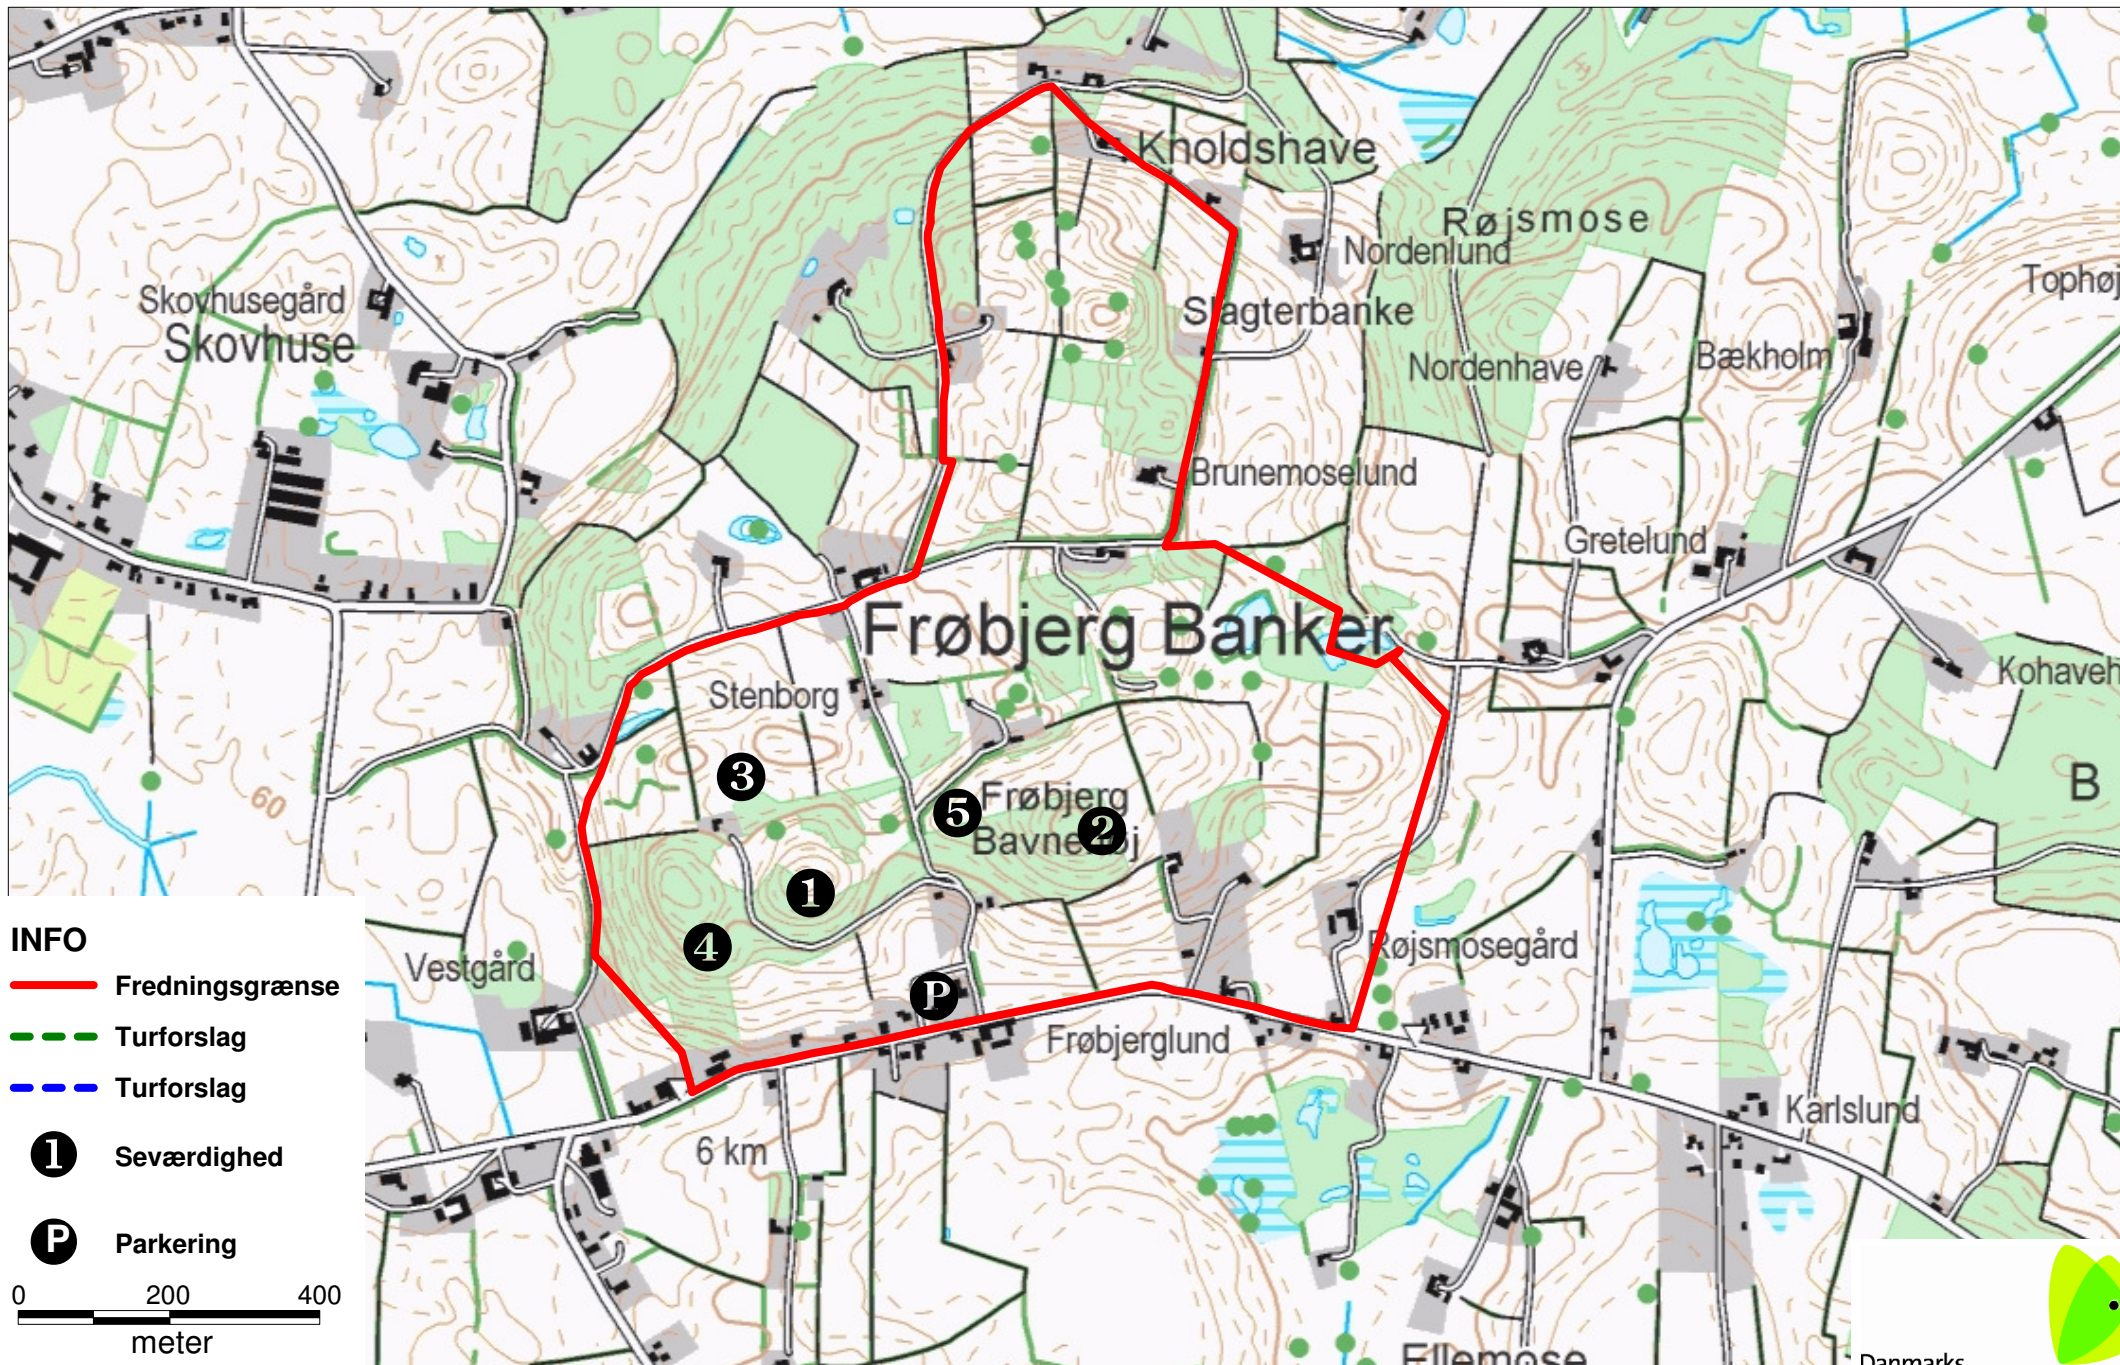

Frøbjerg Bavnehøj

INFO

 Fredningsgrænse

 Turforslag

 Turforslag

 Seværdighed

 Parkering

0 200 400
meter