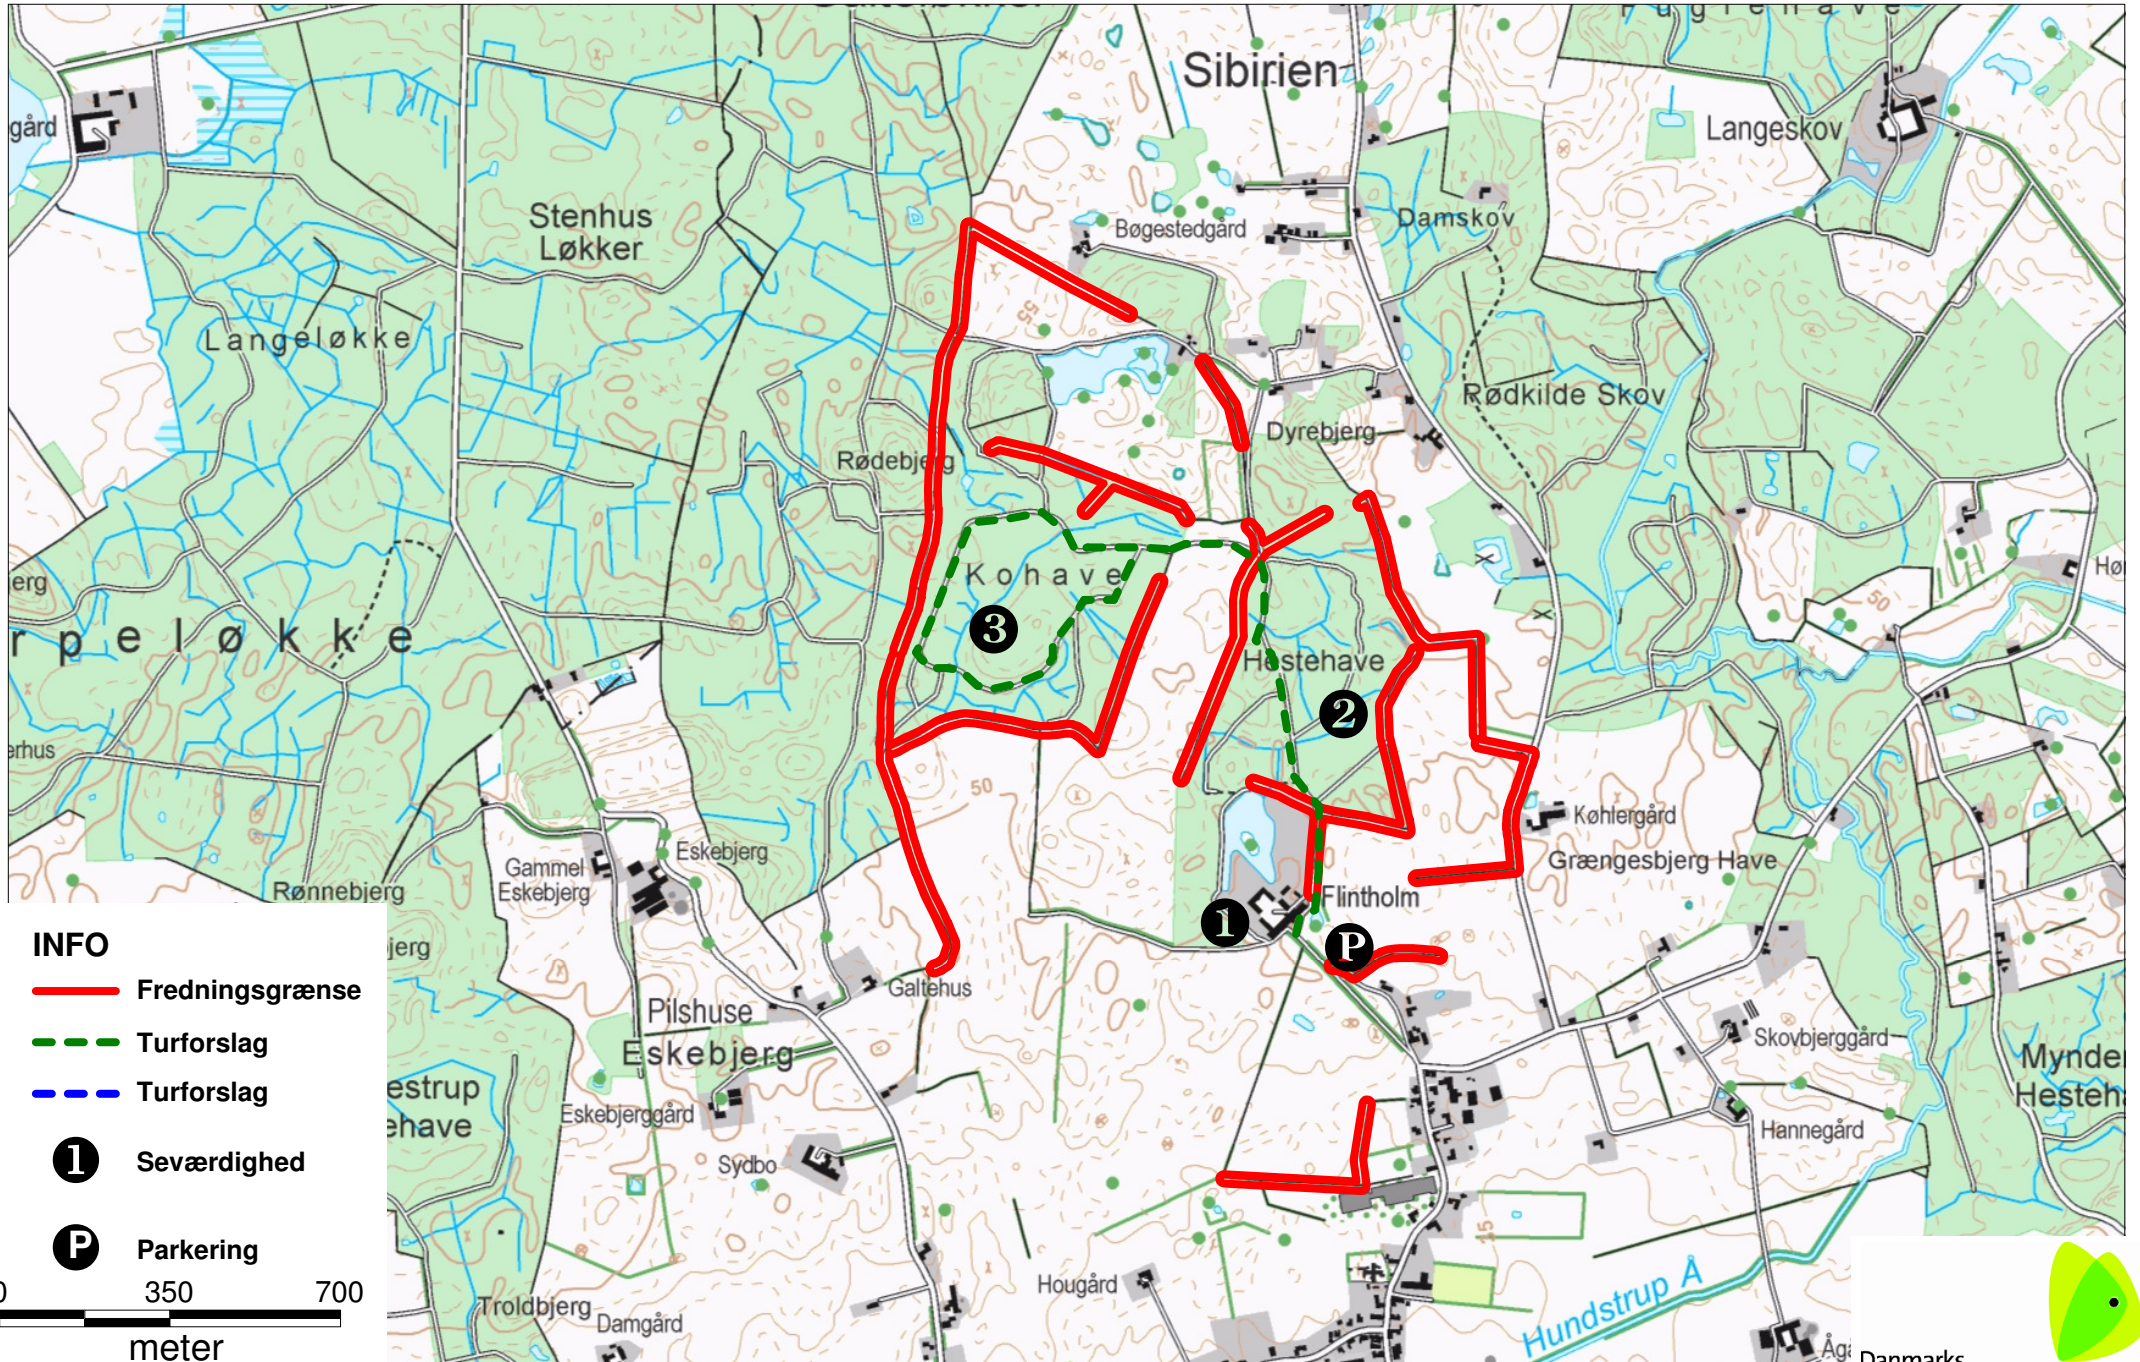

# Flintholm Gods, stengærde

## INFO

Fredningsgrænse

Turforslag

Turforslag

Seværdighed

Parkering