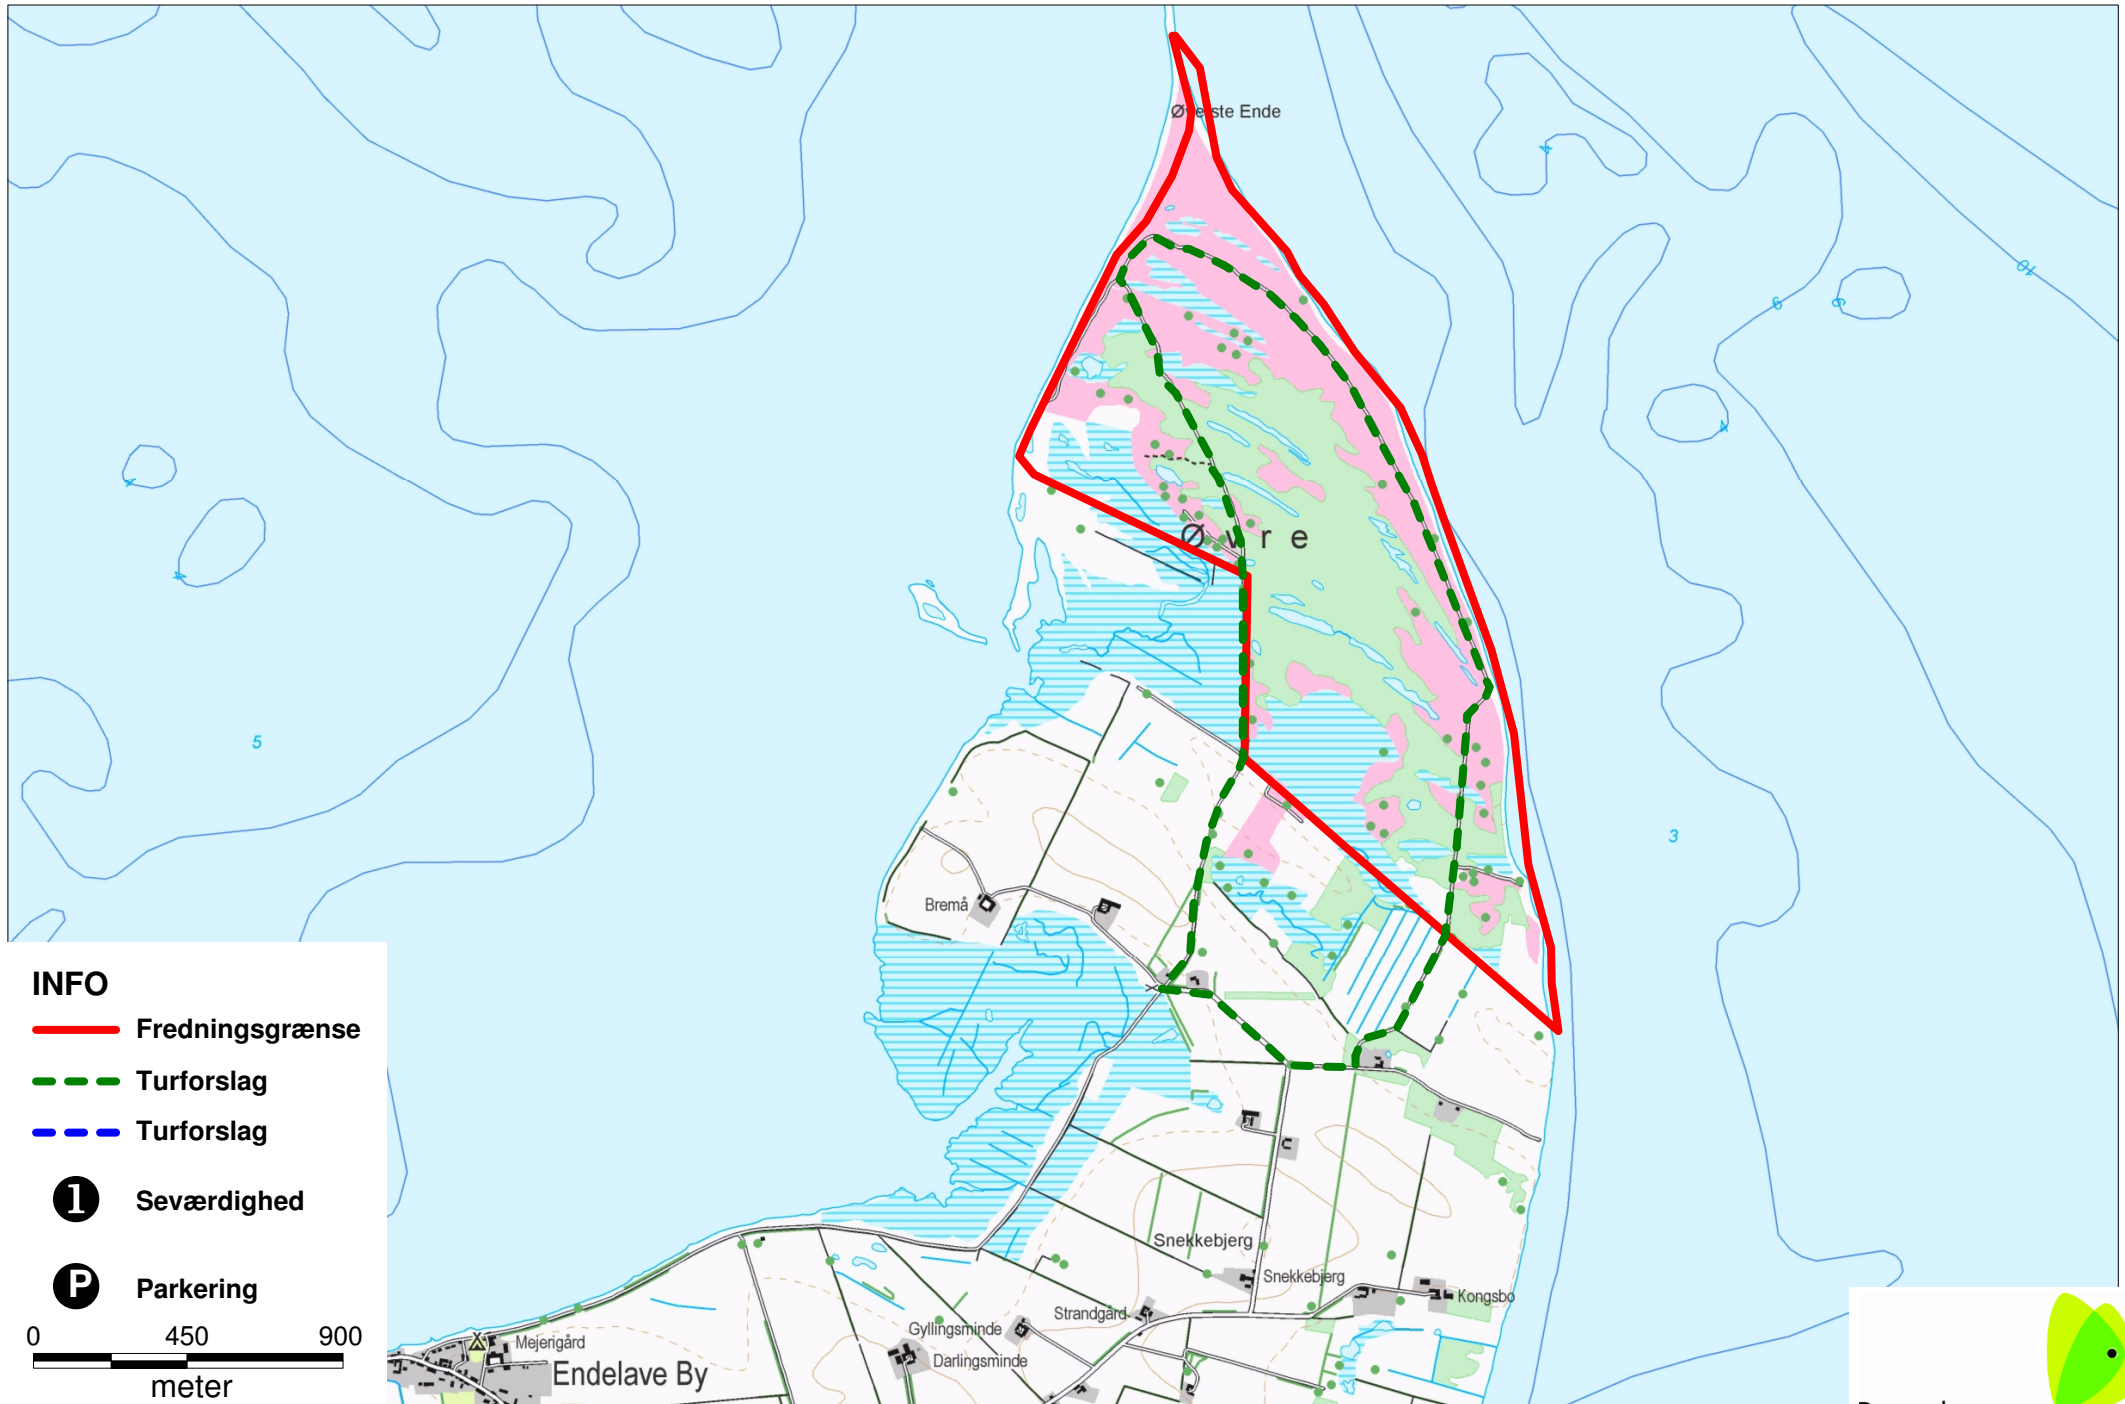

Endelave, Øvre

INFO

 Fredningsgrænse

 Turforslag

 Turforslag

 Seværdighed

 Parkering

0 450 900
meter