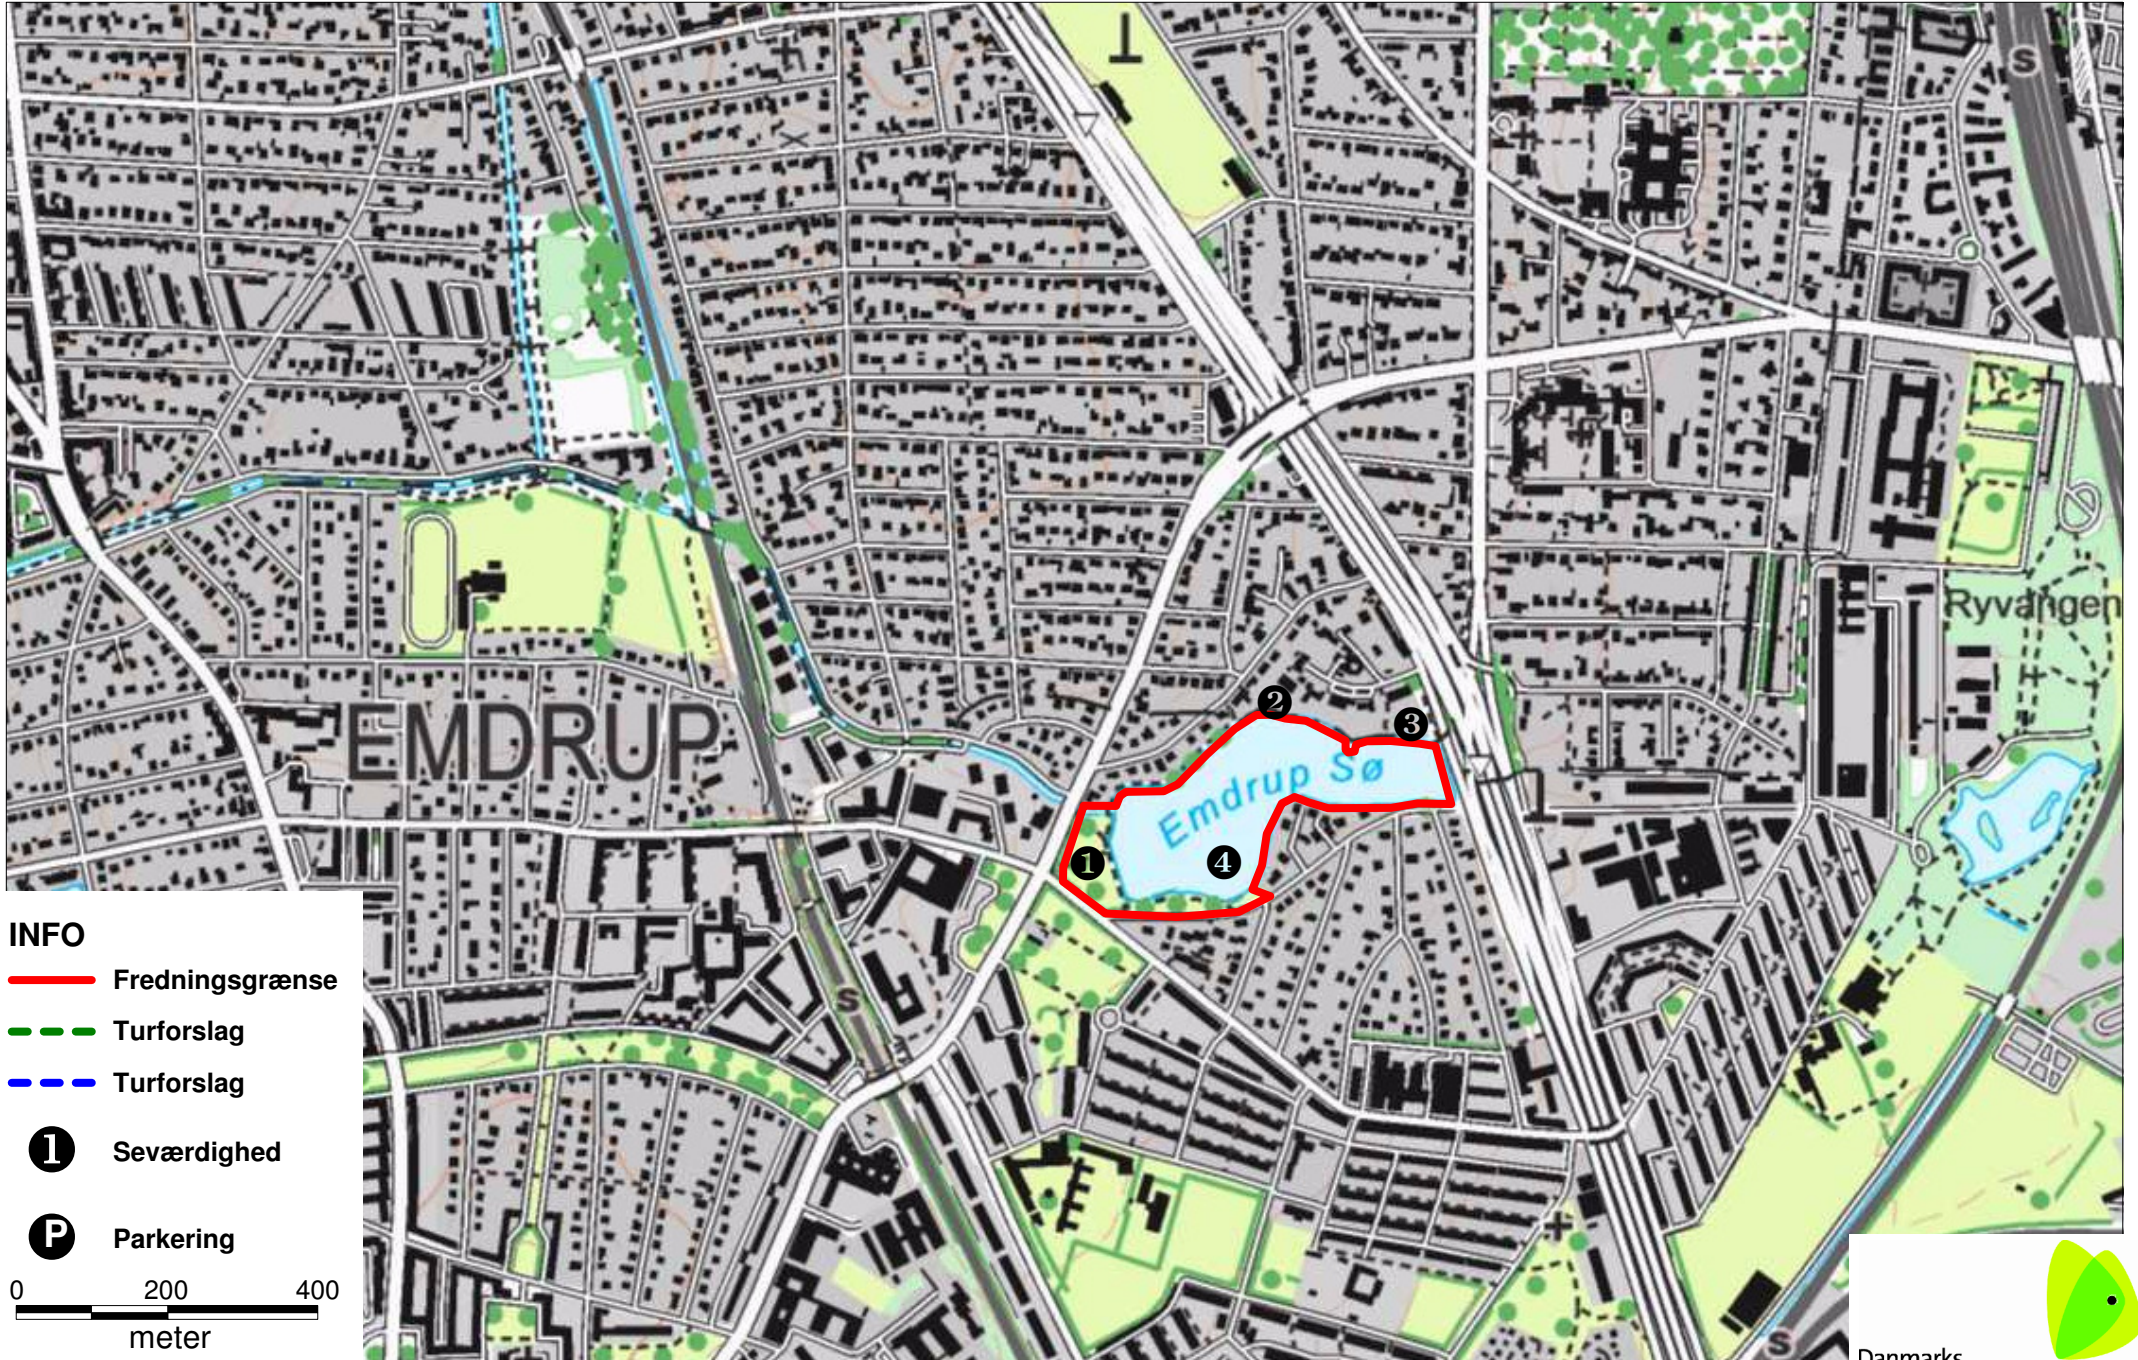

Emdrup Sø

INFO

 Fredningsgrænse

 Turforslag

 Turforslag

 Seværdighed

 Parkering

0 200 400
meter