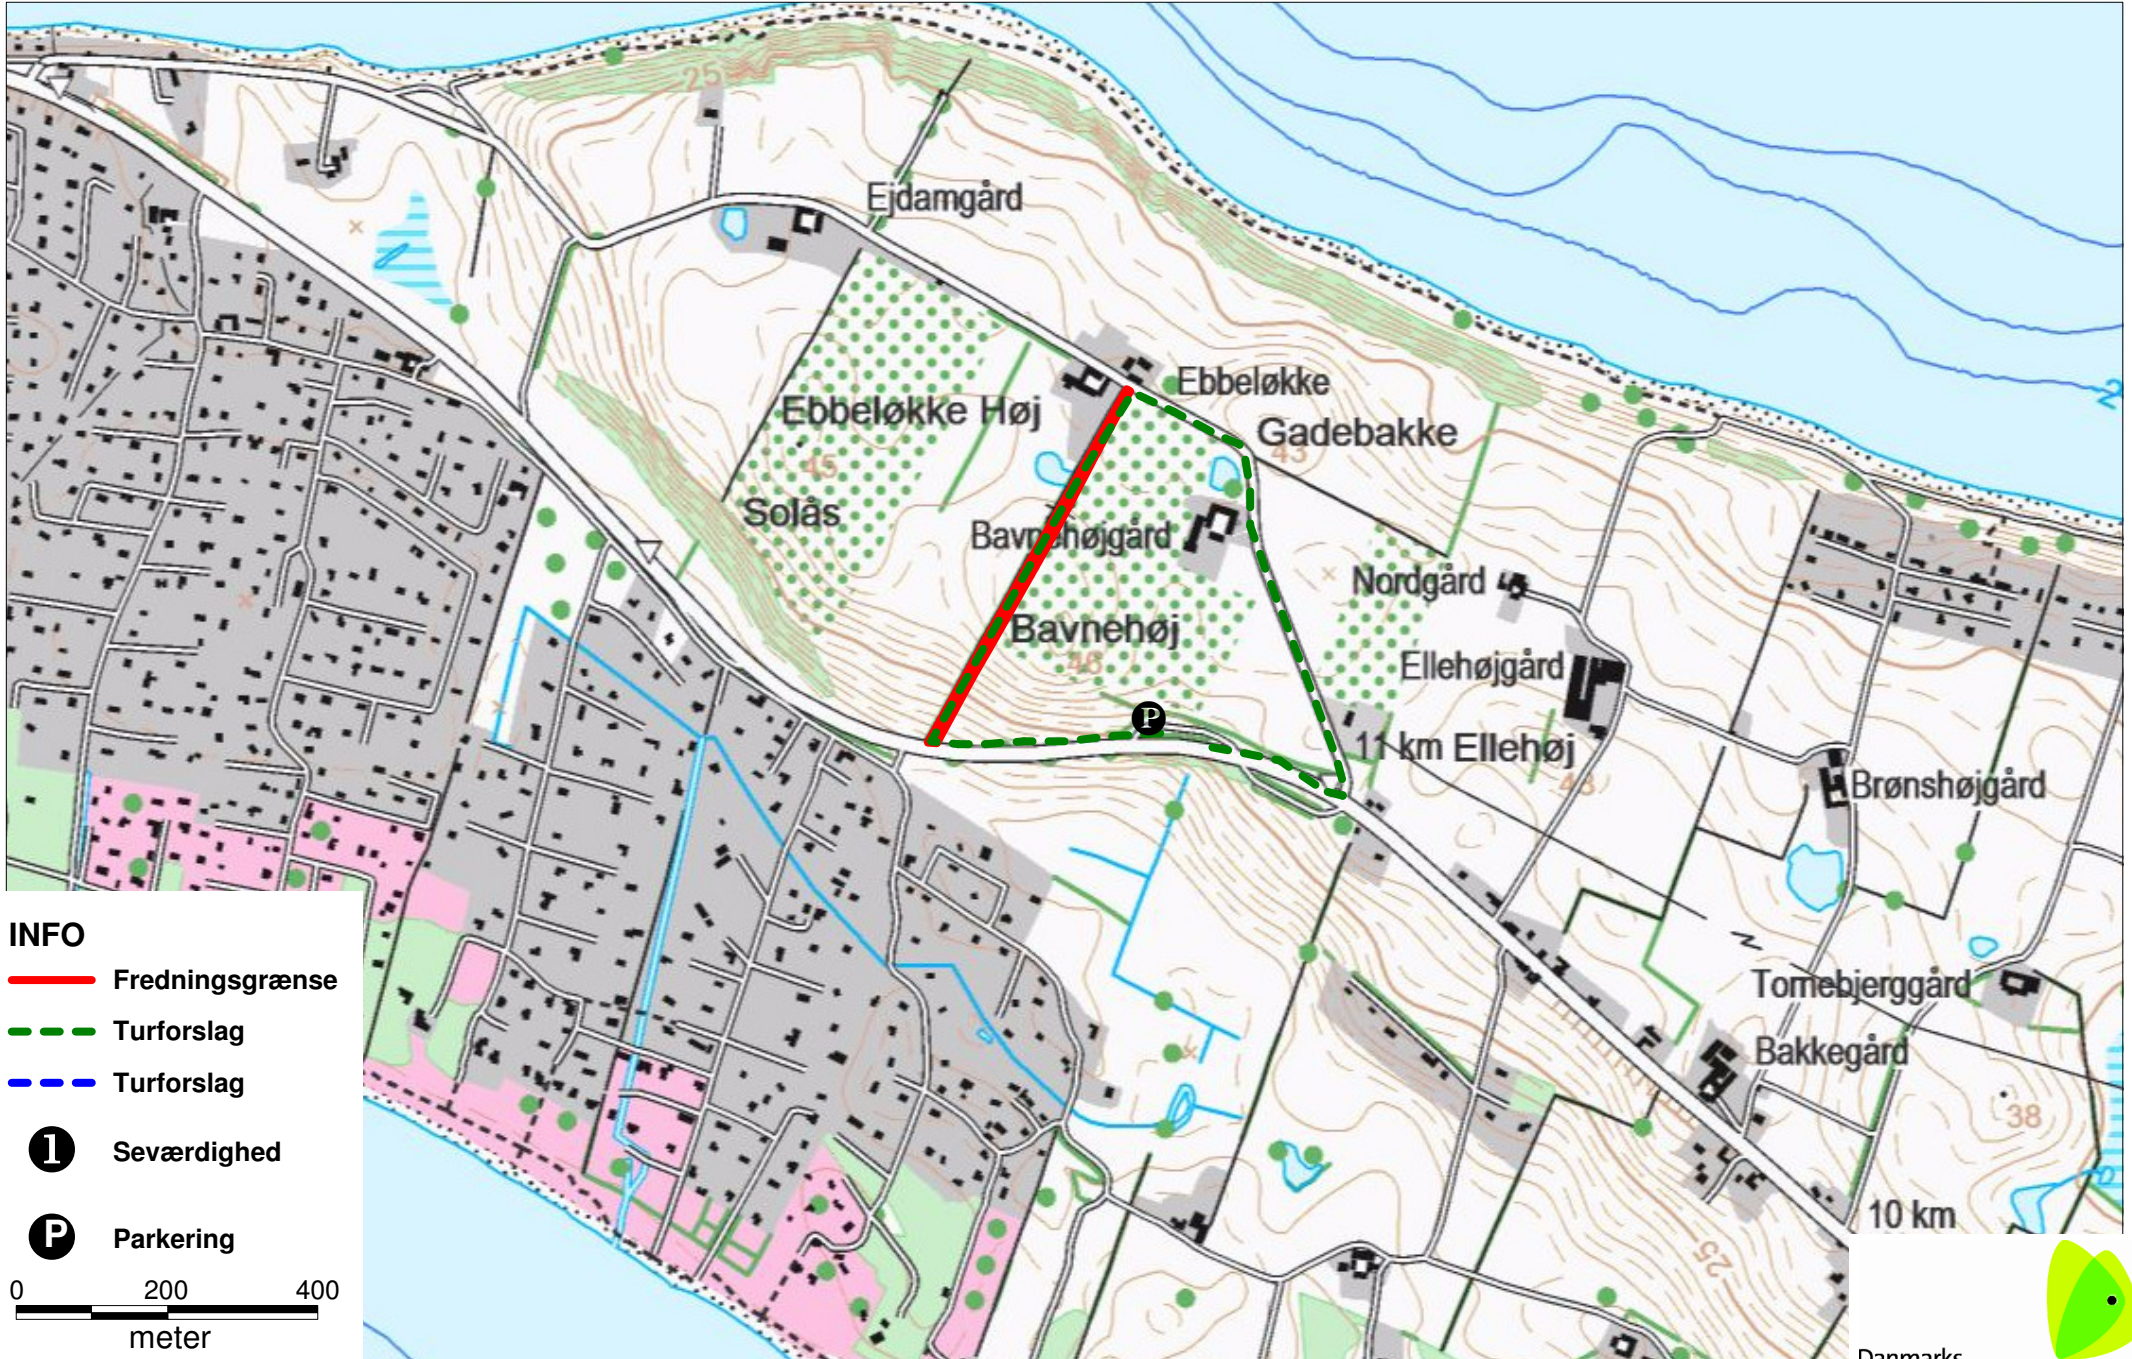

# Ebbeløkke

## INFO

 Fredningsgrænse

 Turforslag

 Turforslag

 Seværdighed

 Parkering

0 200 400  
meter