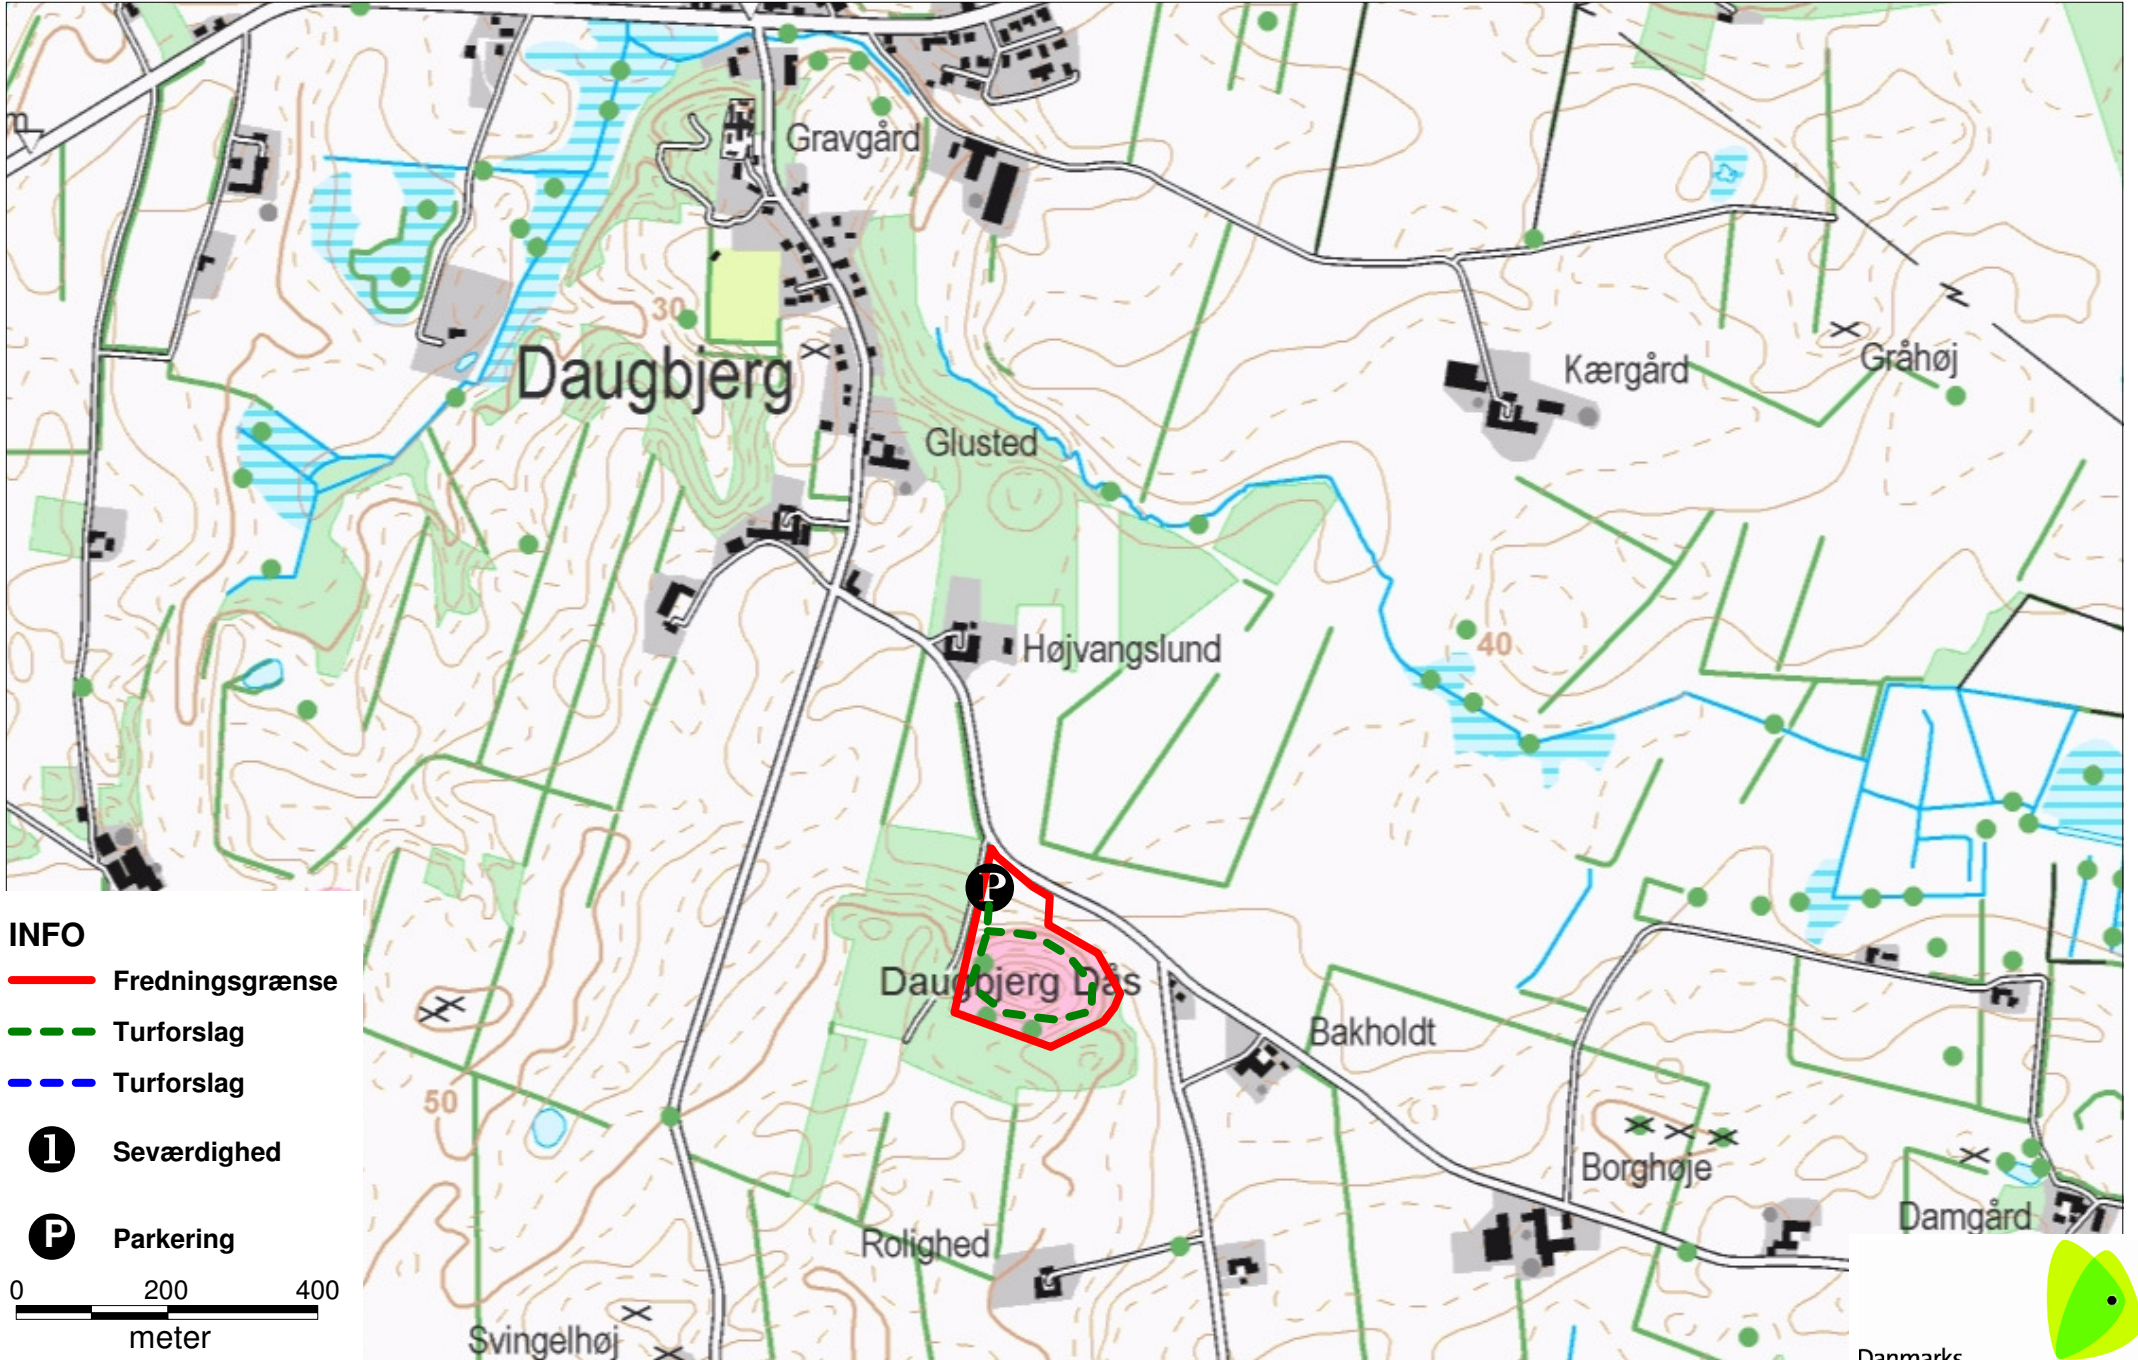

Daugbjerg Dås

INFO

 Fredningsgrænse

 Turforslag

 Turforslag

 Seværdighed

 Parkering

0 200 400
meter