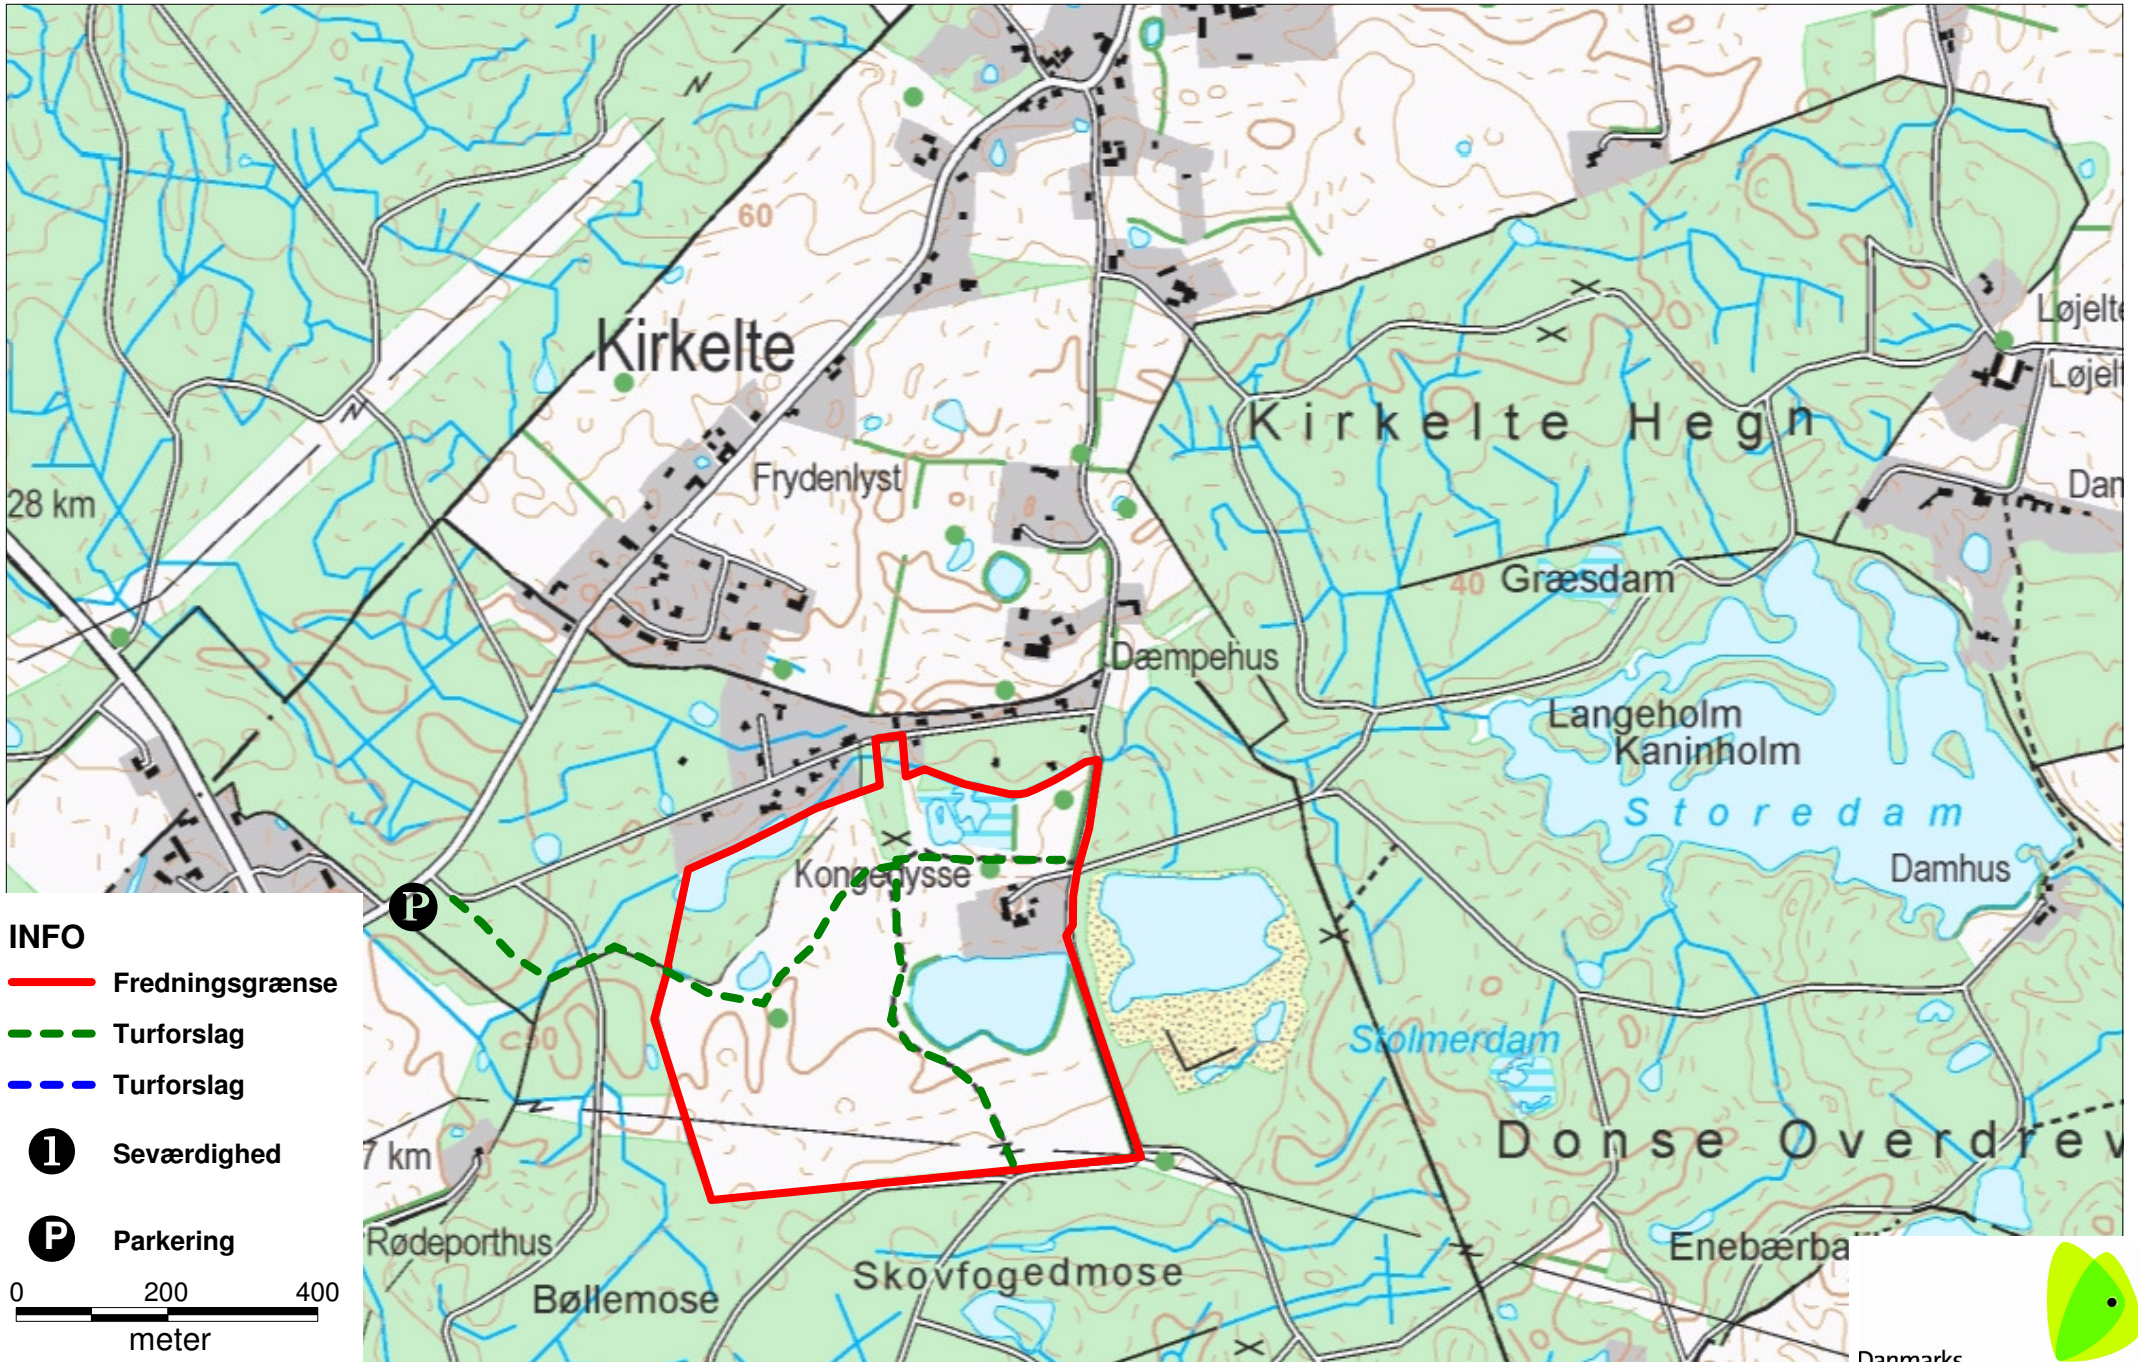

Dæmpegård

INFO

 Fredningsgrænse

 Turforslag

 Turforslag

 Seværdighed

 Parkering

0 200 400
meter