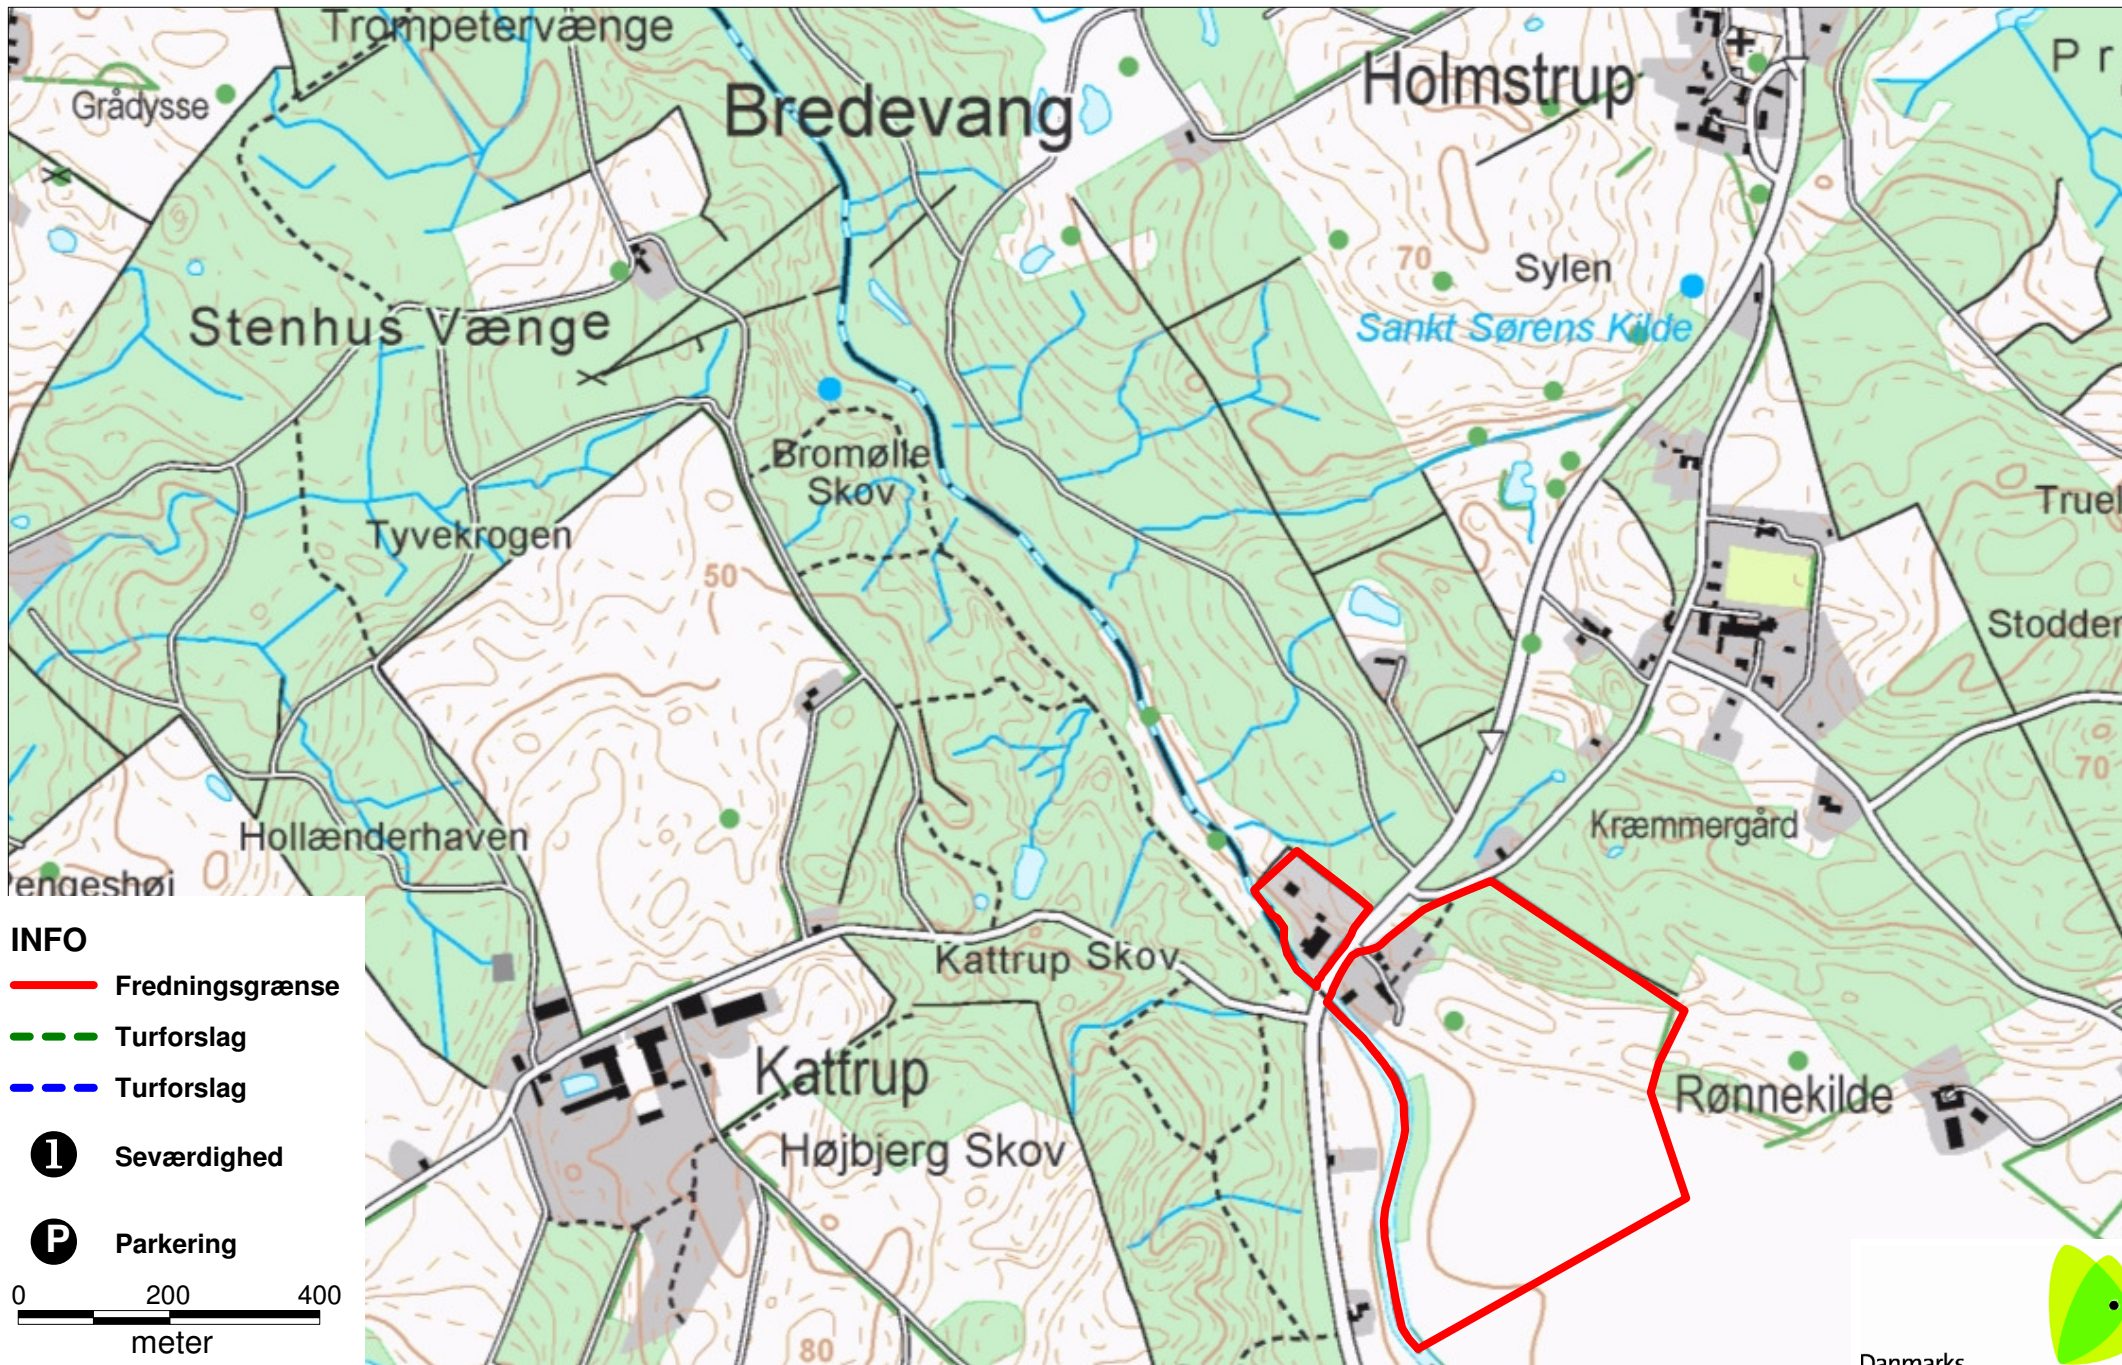

Bromølle Kro

INFO

- Fredningsgrænse
- Turforslag
- Turforslag
- Seværdighed
- Parkering

0 200 400
meter