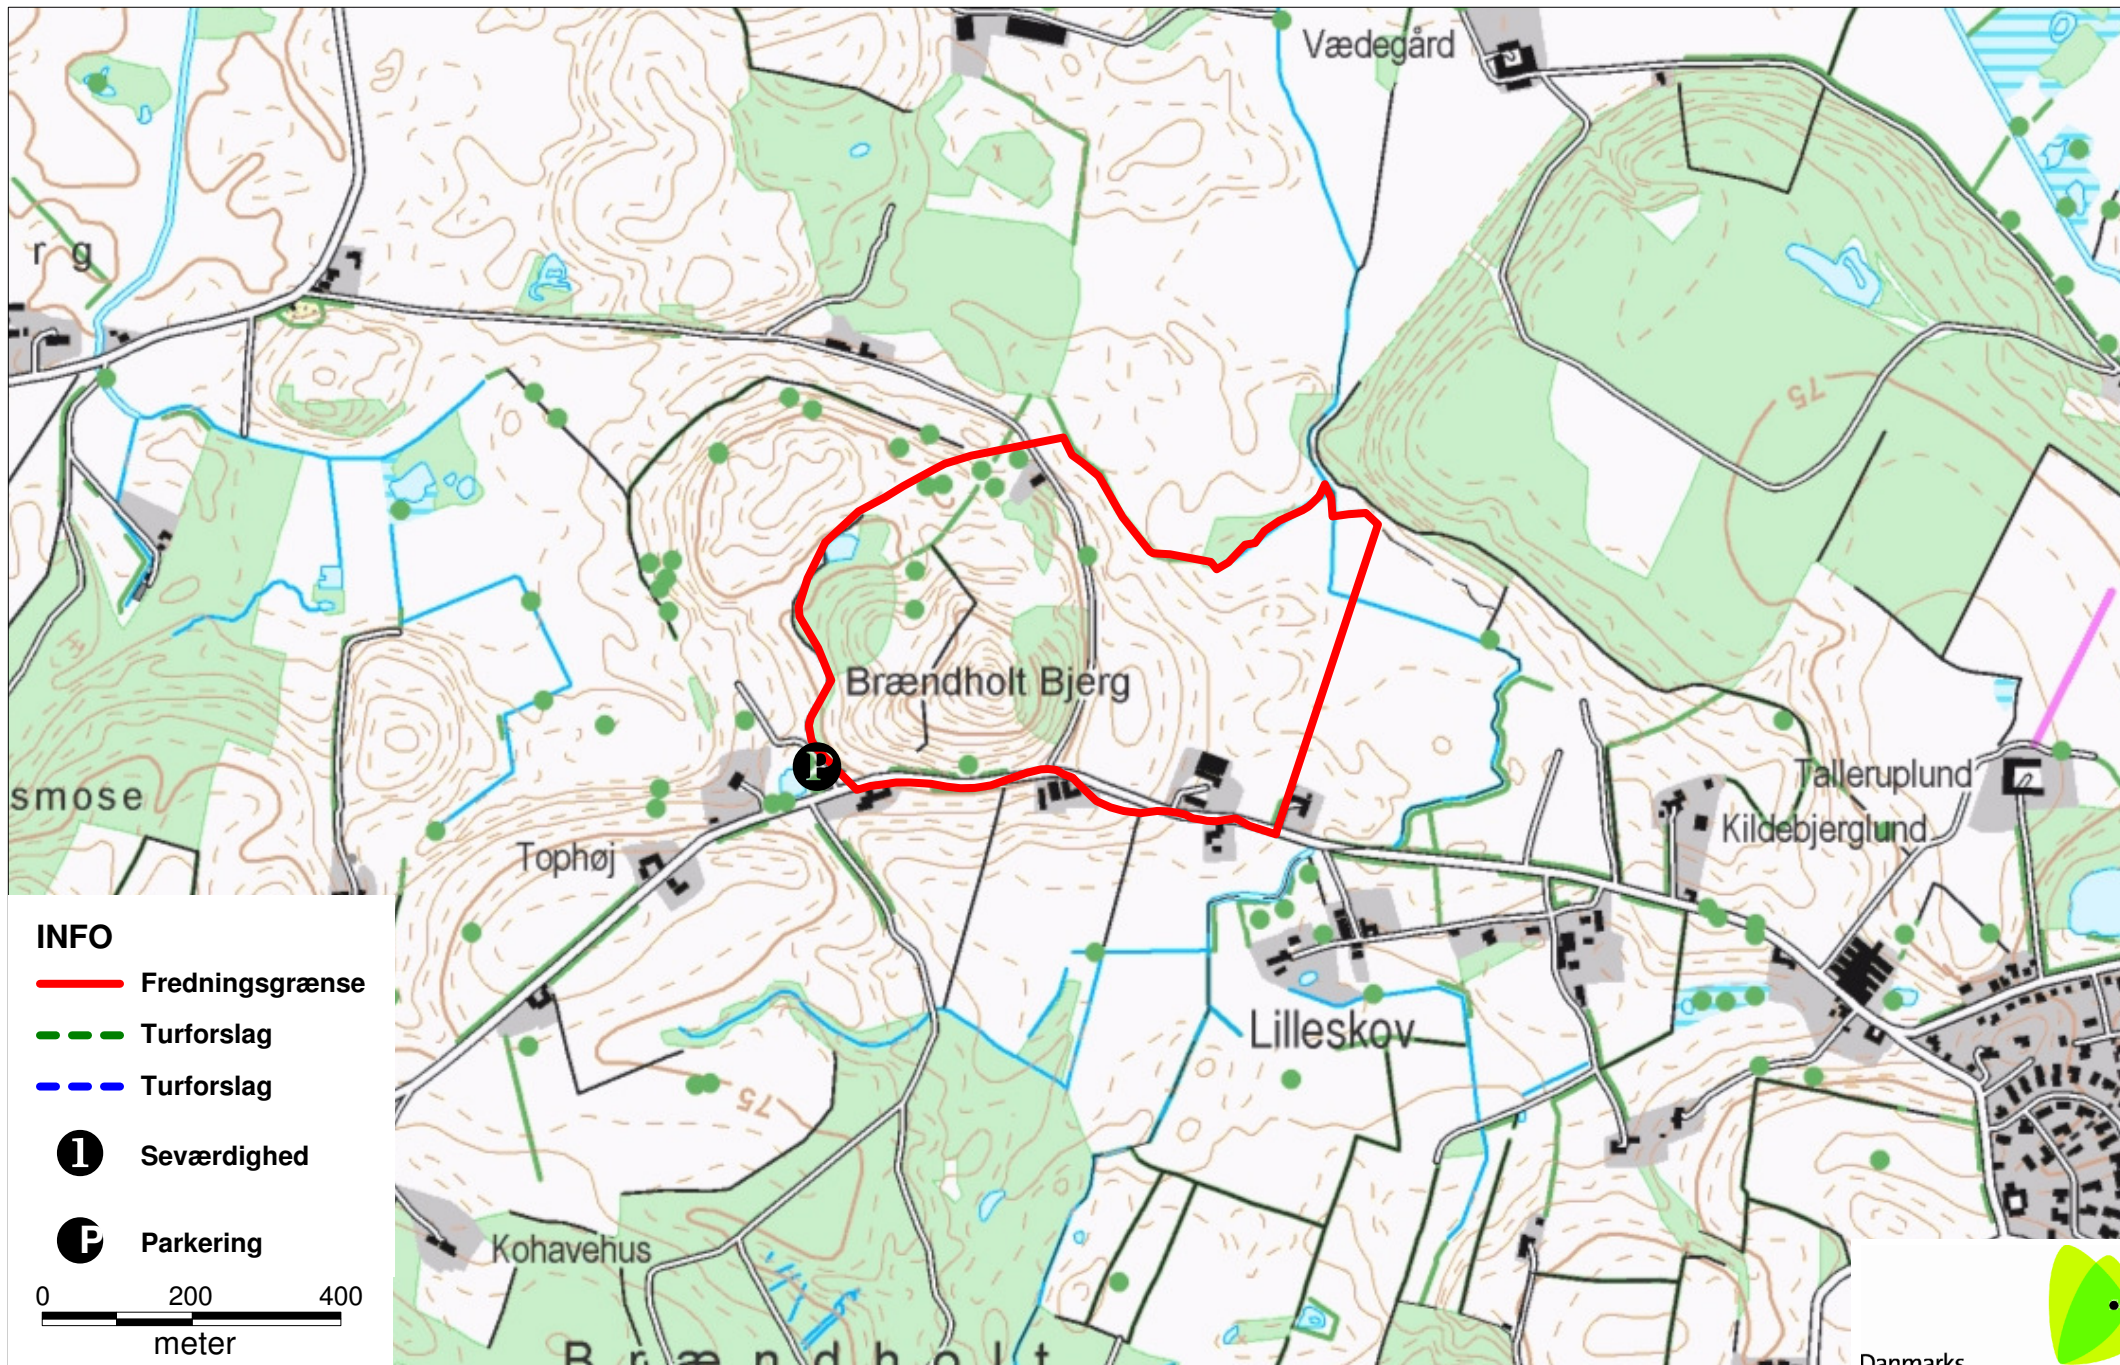

Brændholt Bjerg

INFO

 Fredningsgrænse

 Turforslag

 Turforslag

 Seværdighed

 Parkering

0 200 400
meter