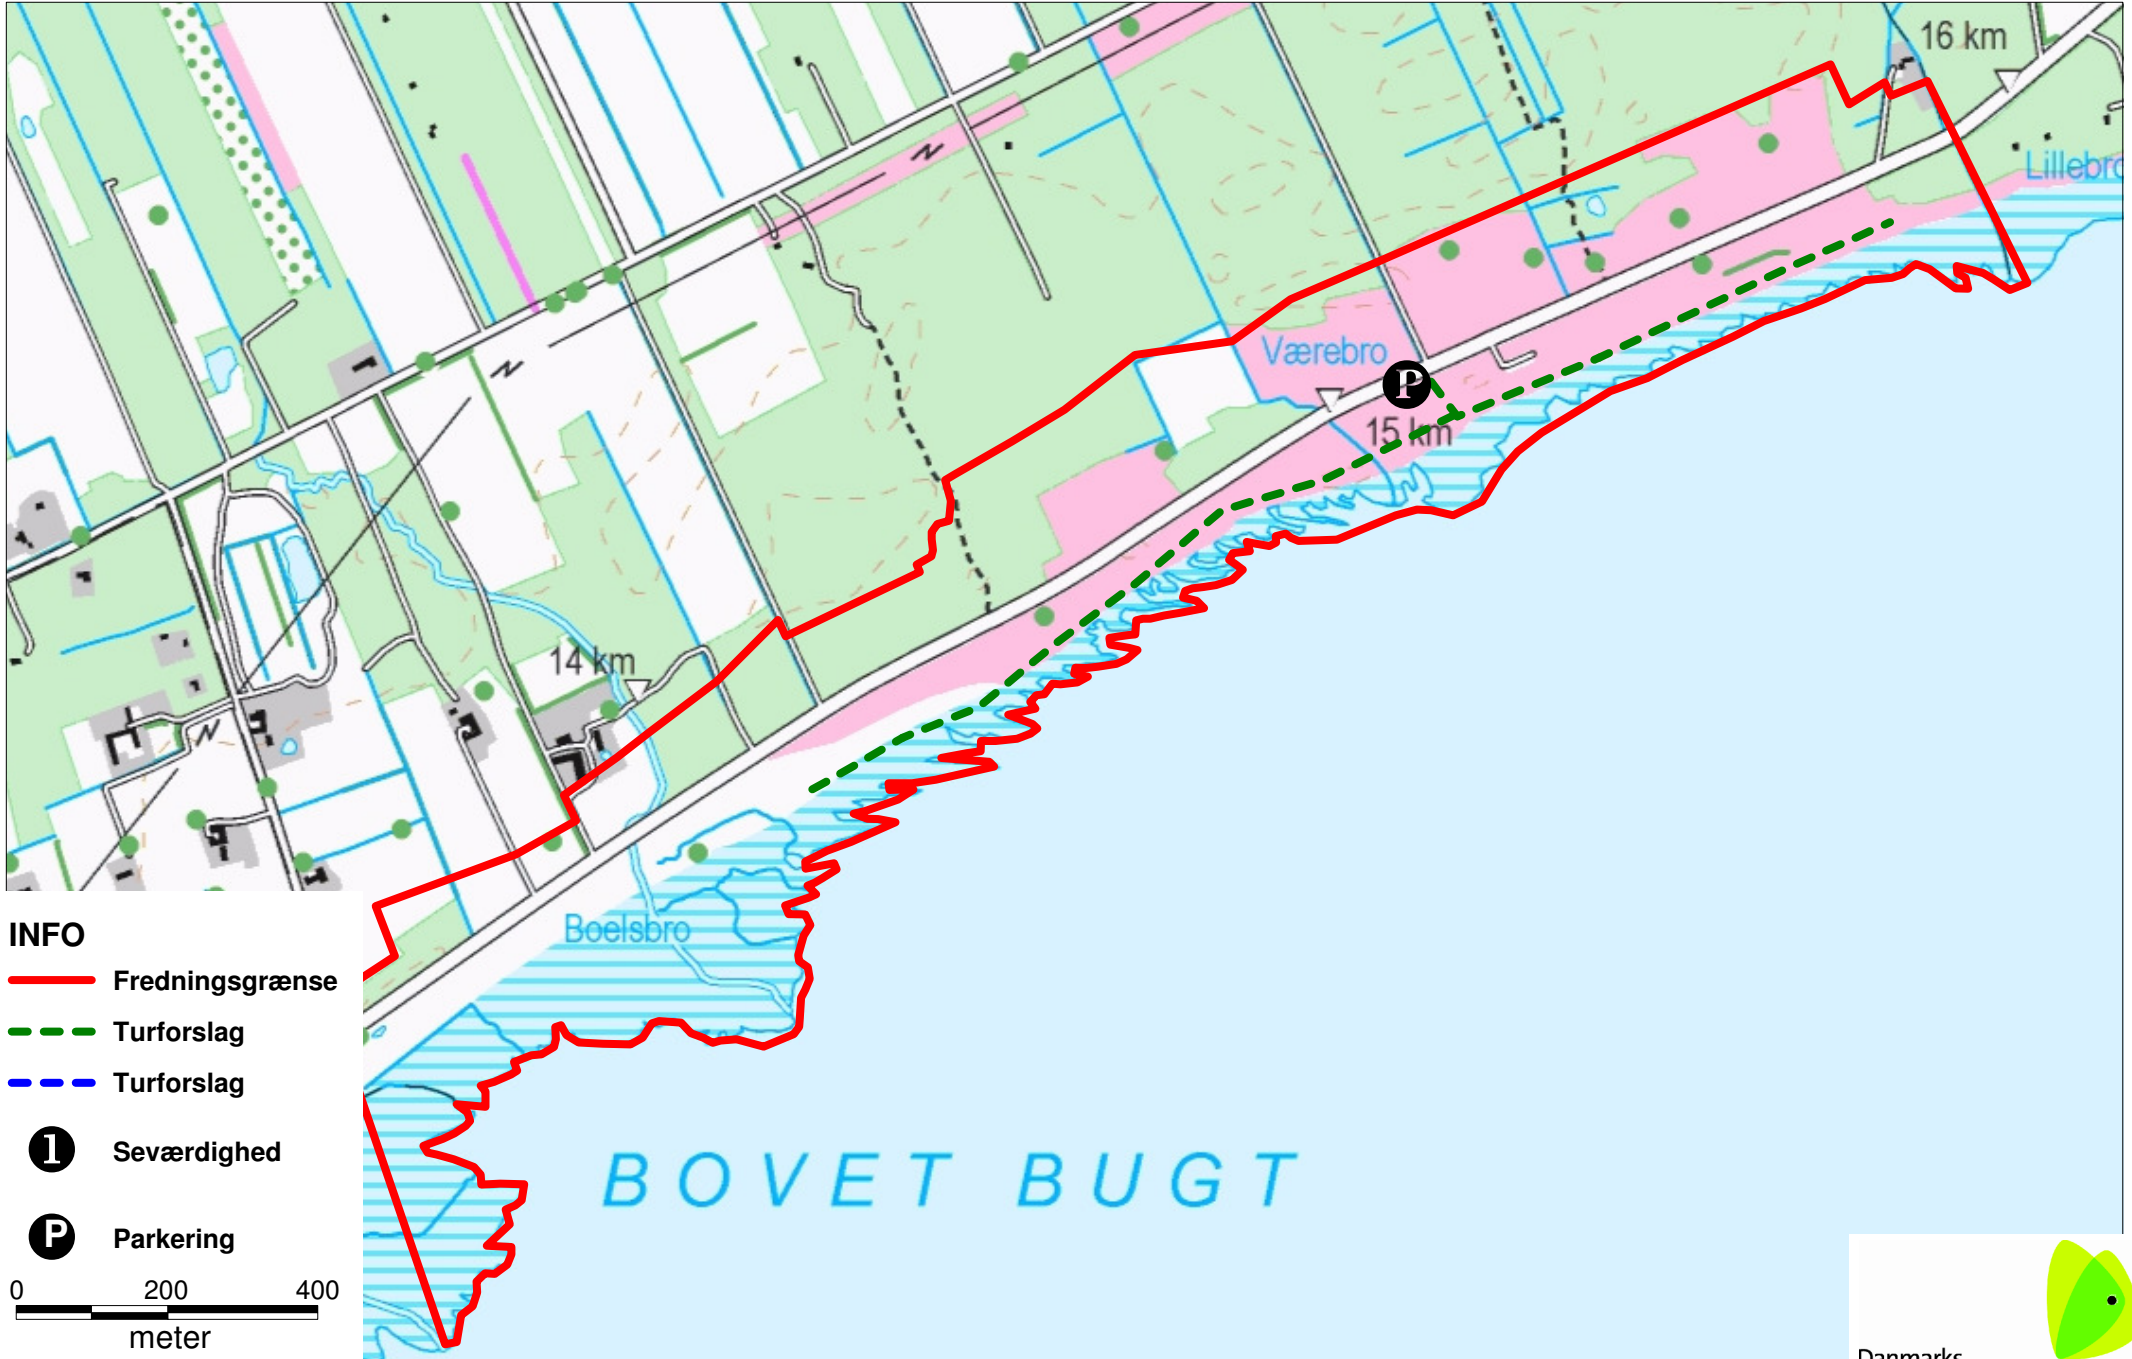

Bovet - Læsø

INFO

 Fredningsgrænse

 Turforslag

 Turforslag

 Seværdighed

 Parkering

0 200 400
meter