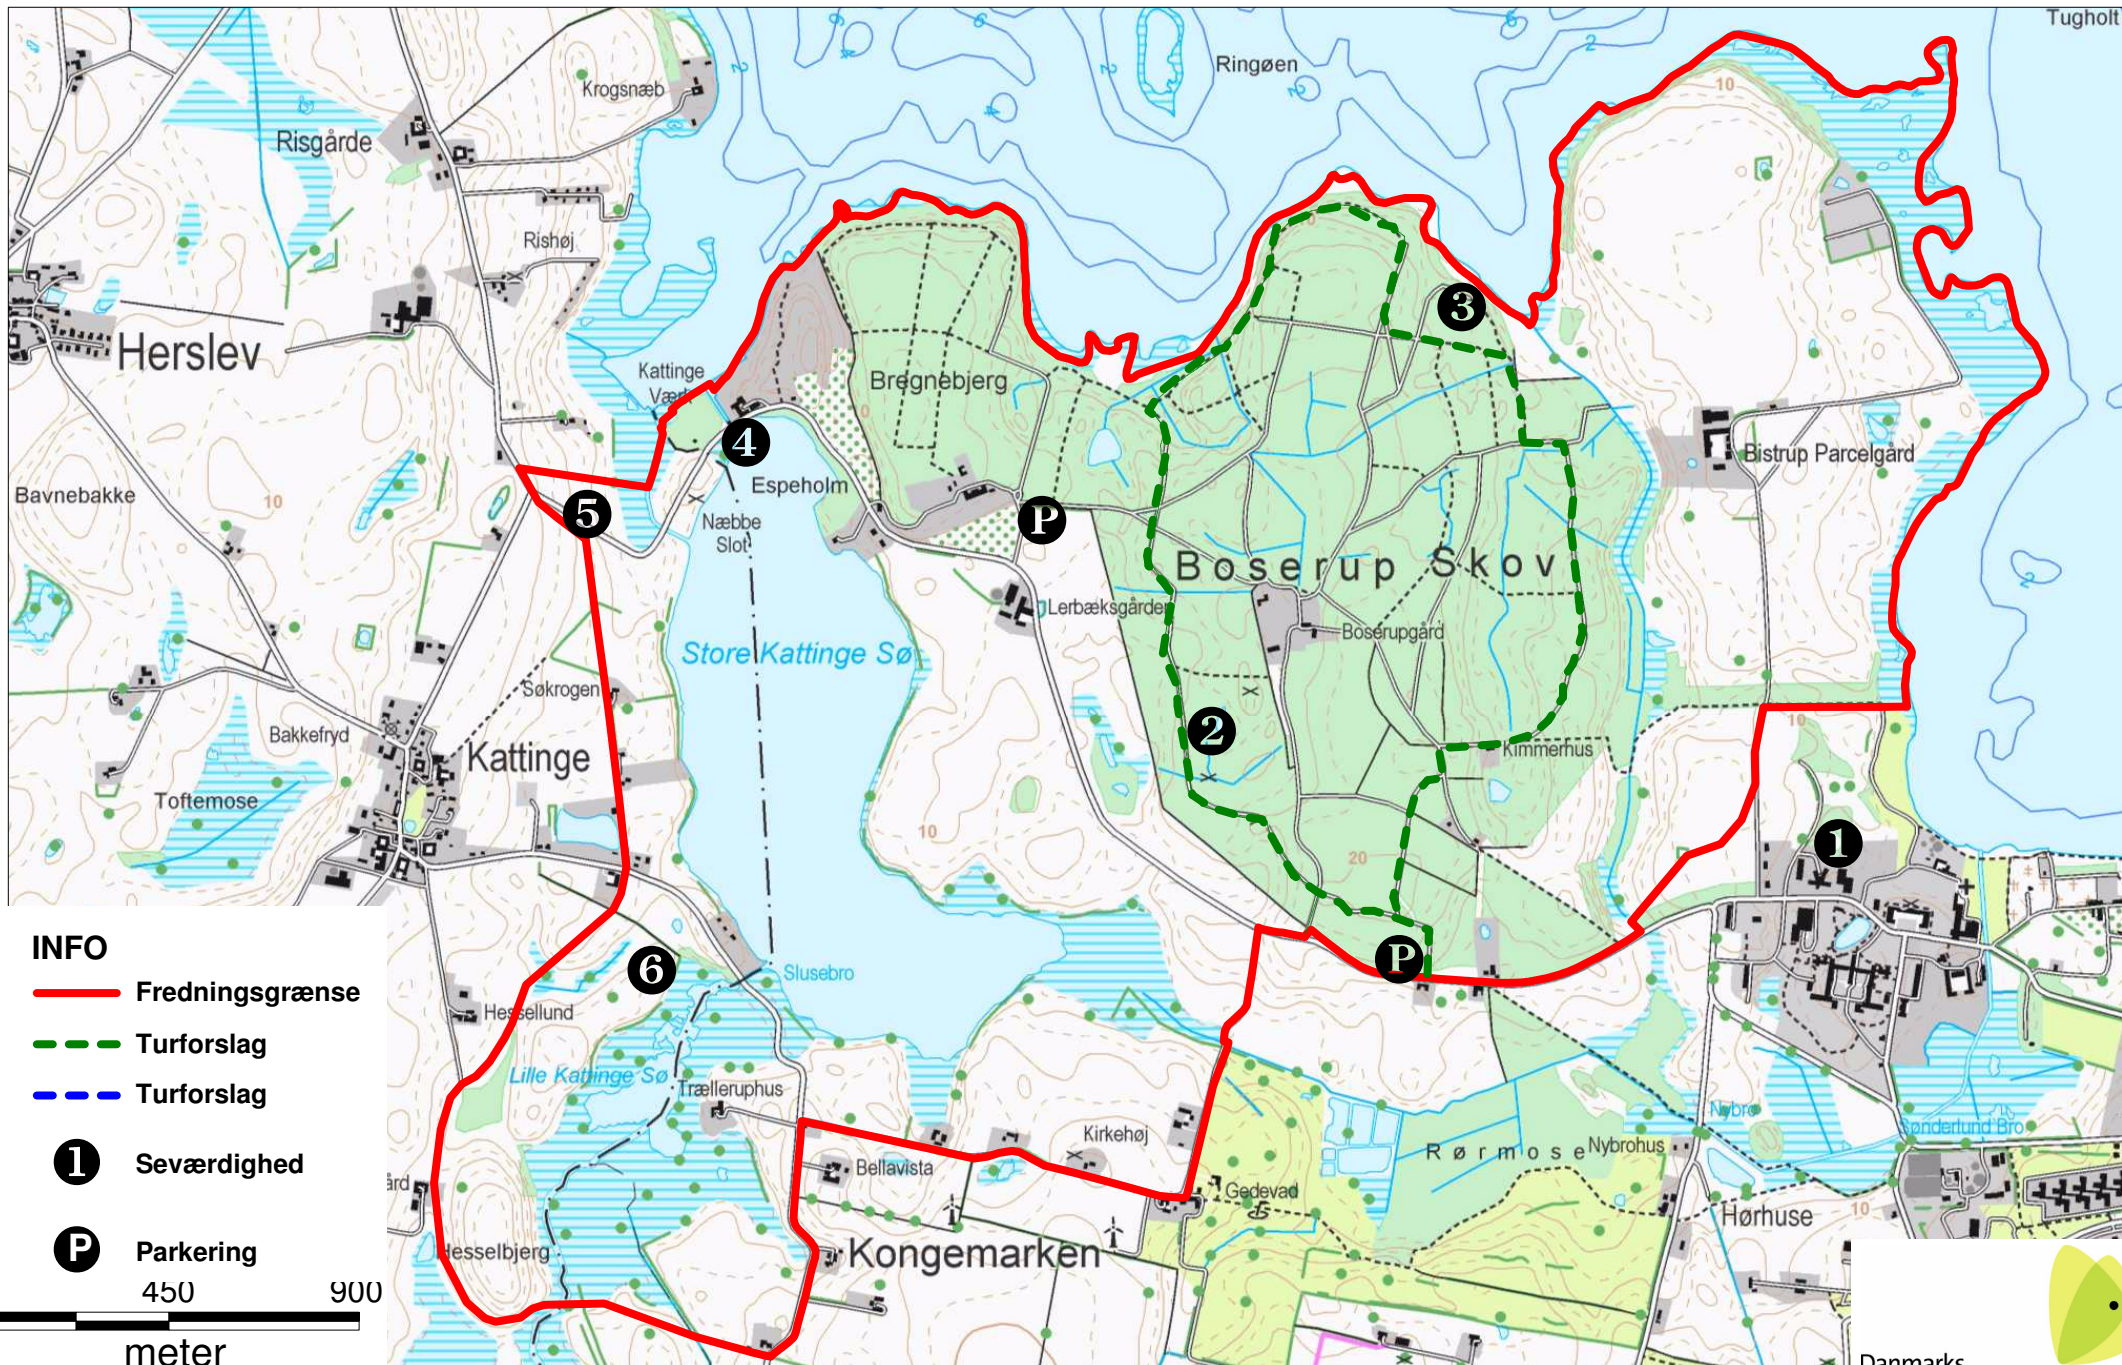

Boserup Skov

INFO
— Fredningsgrænse

--- Turforslag

--- Turforslag

① Seværdighed

P Parkering

0 450 900
meter