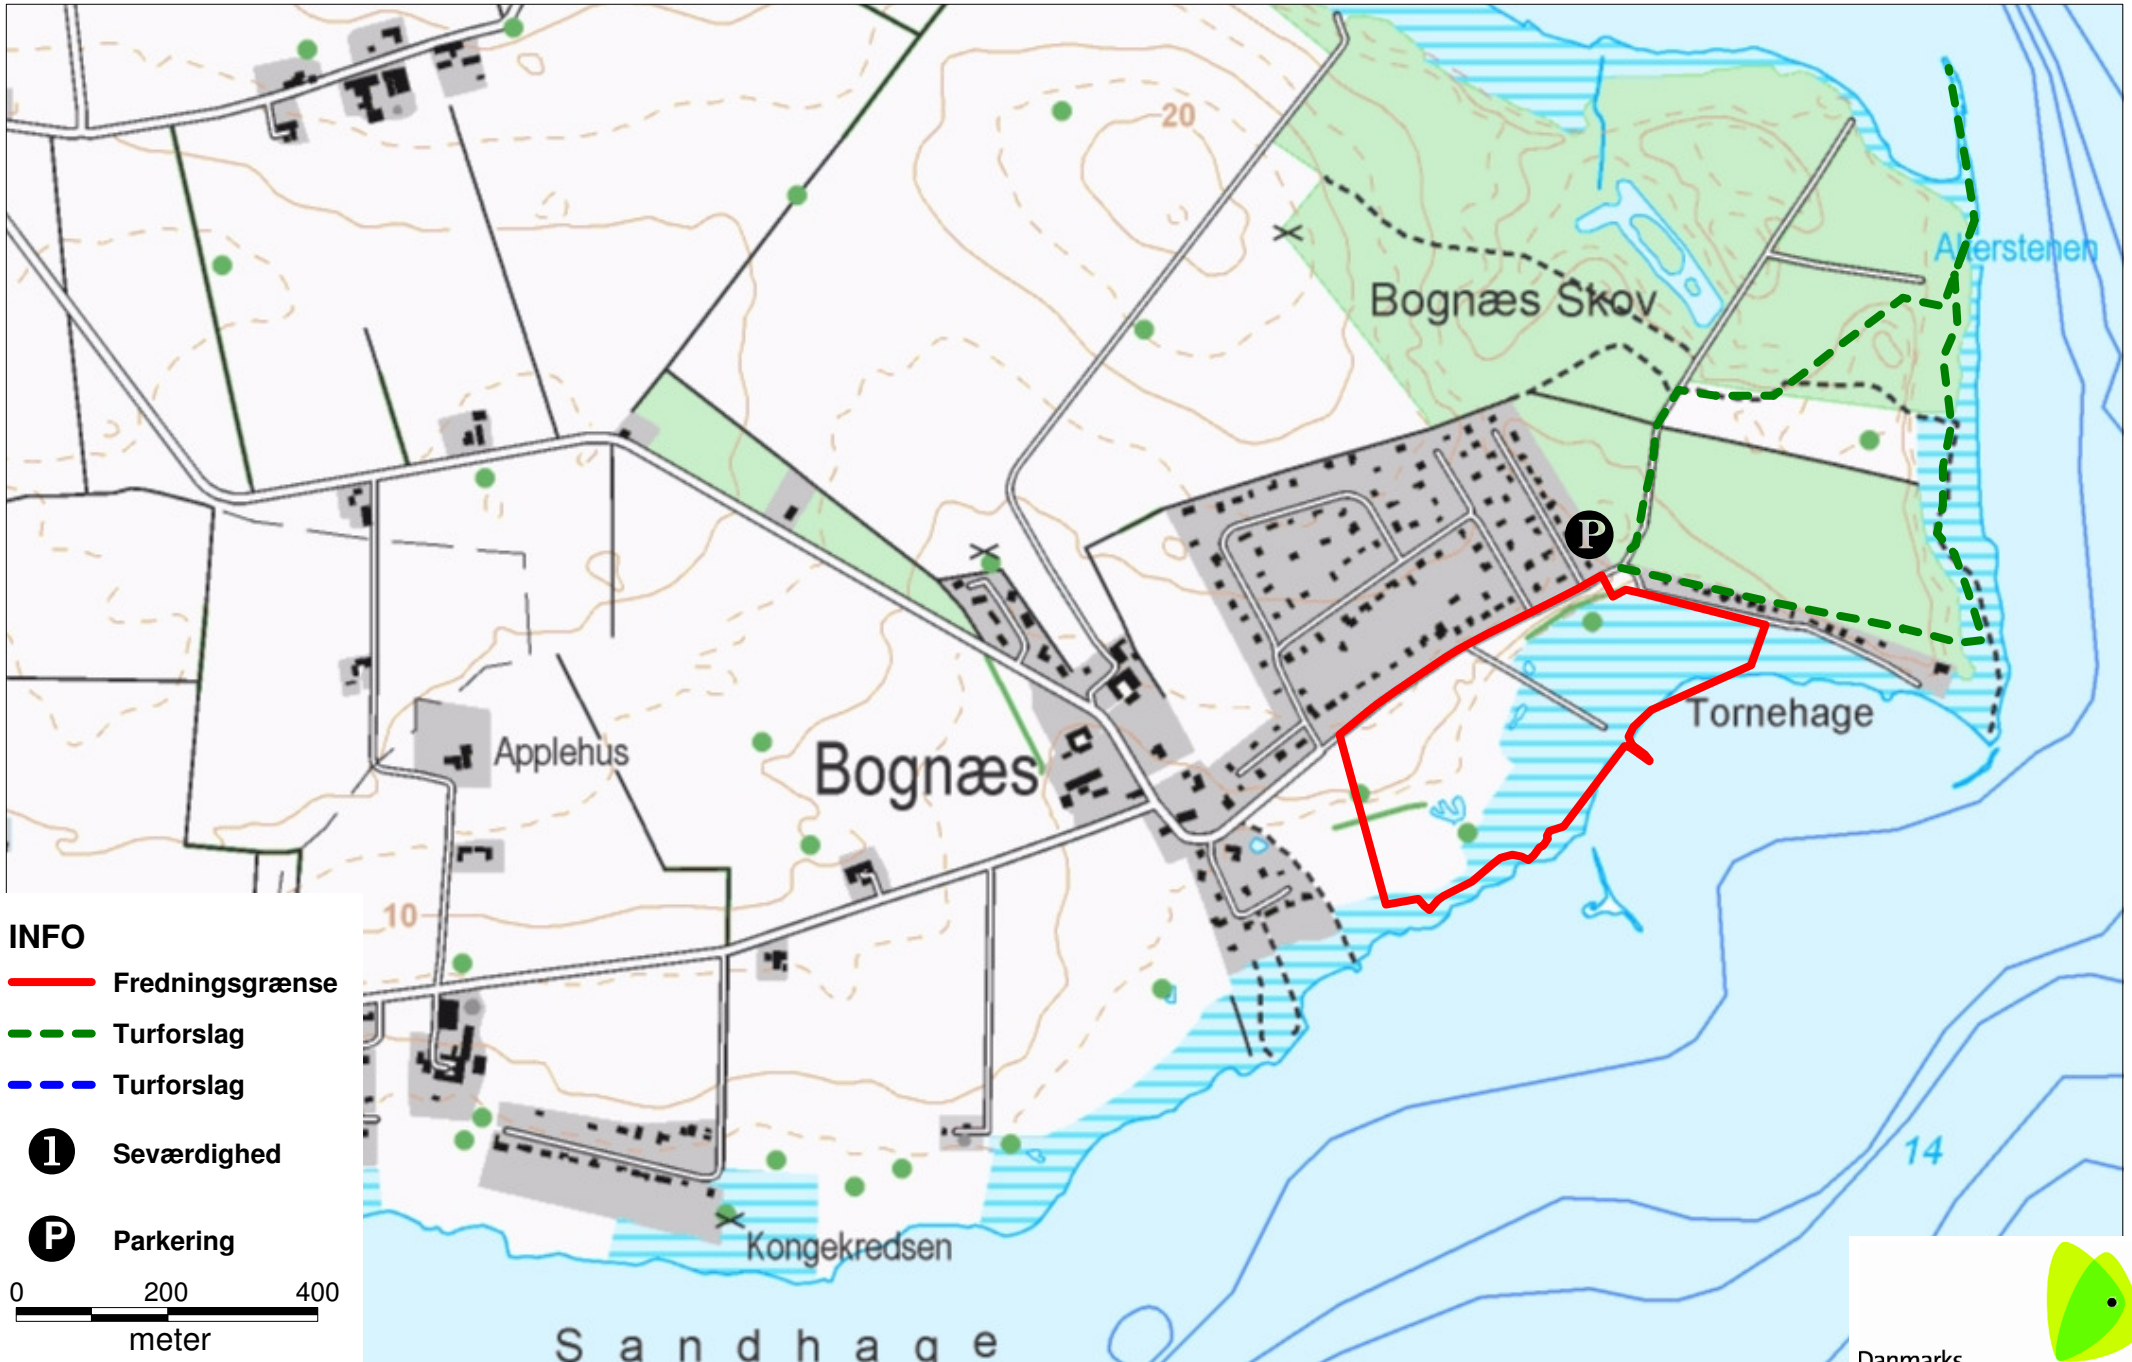

Bognæs Strand

INFO

 Fredningsgrænse

 Turforslag

 Turforslag

 Seværdighed

 Parkering

0 200 400
meter