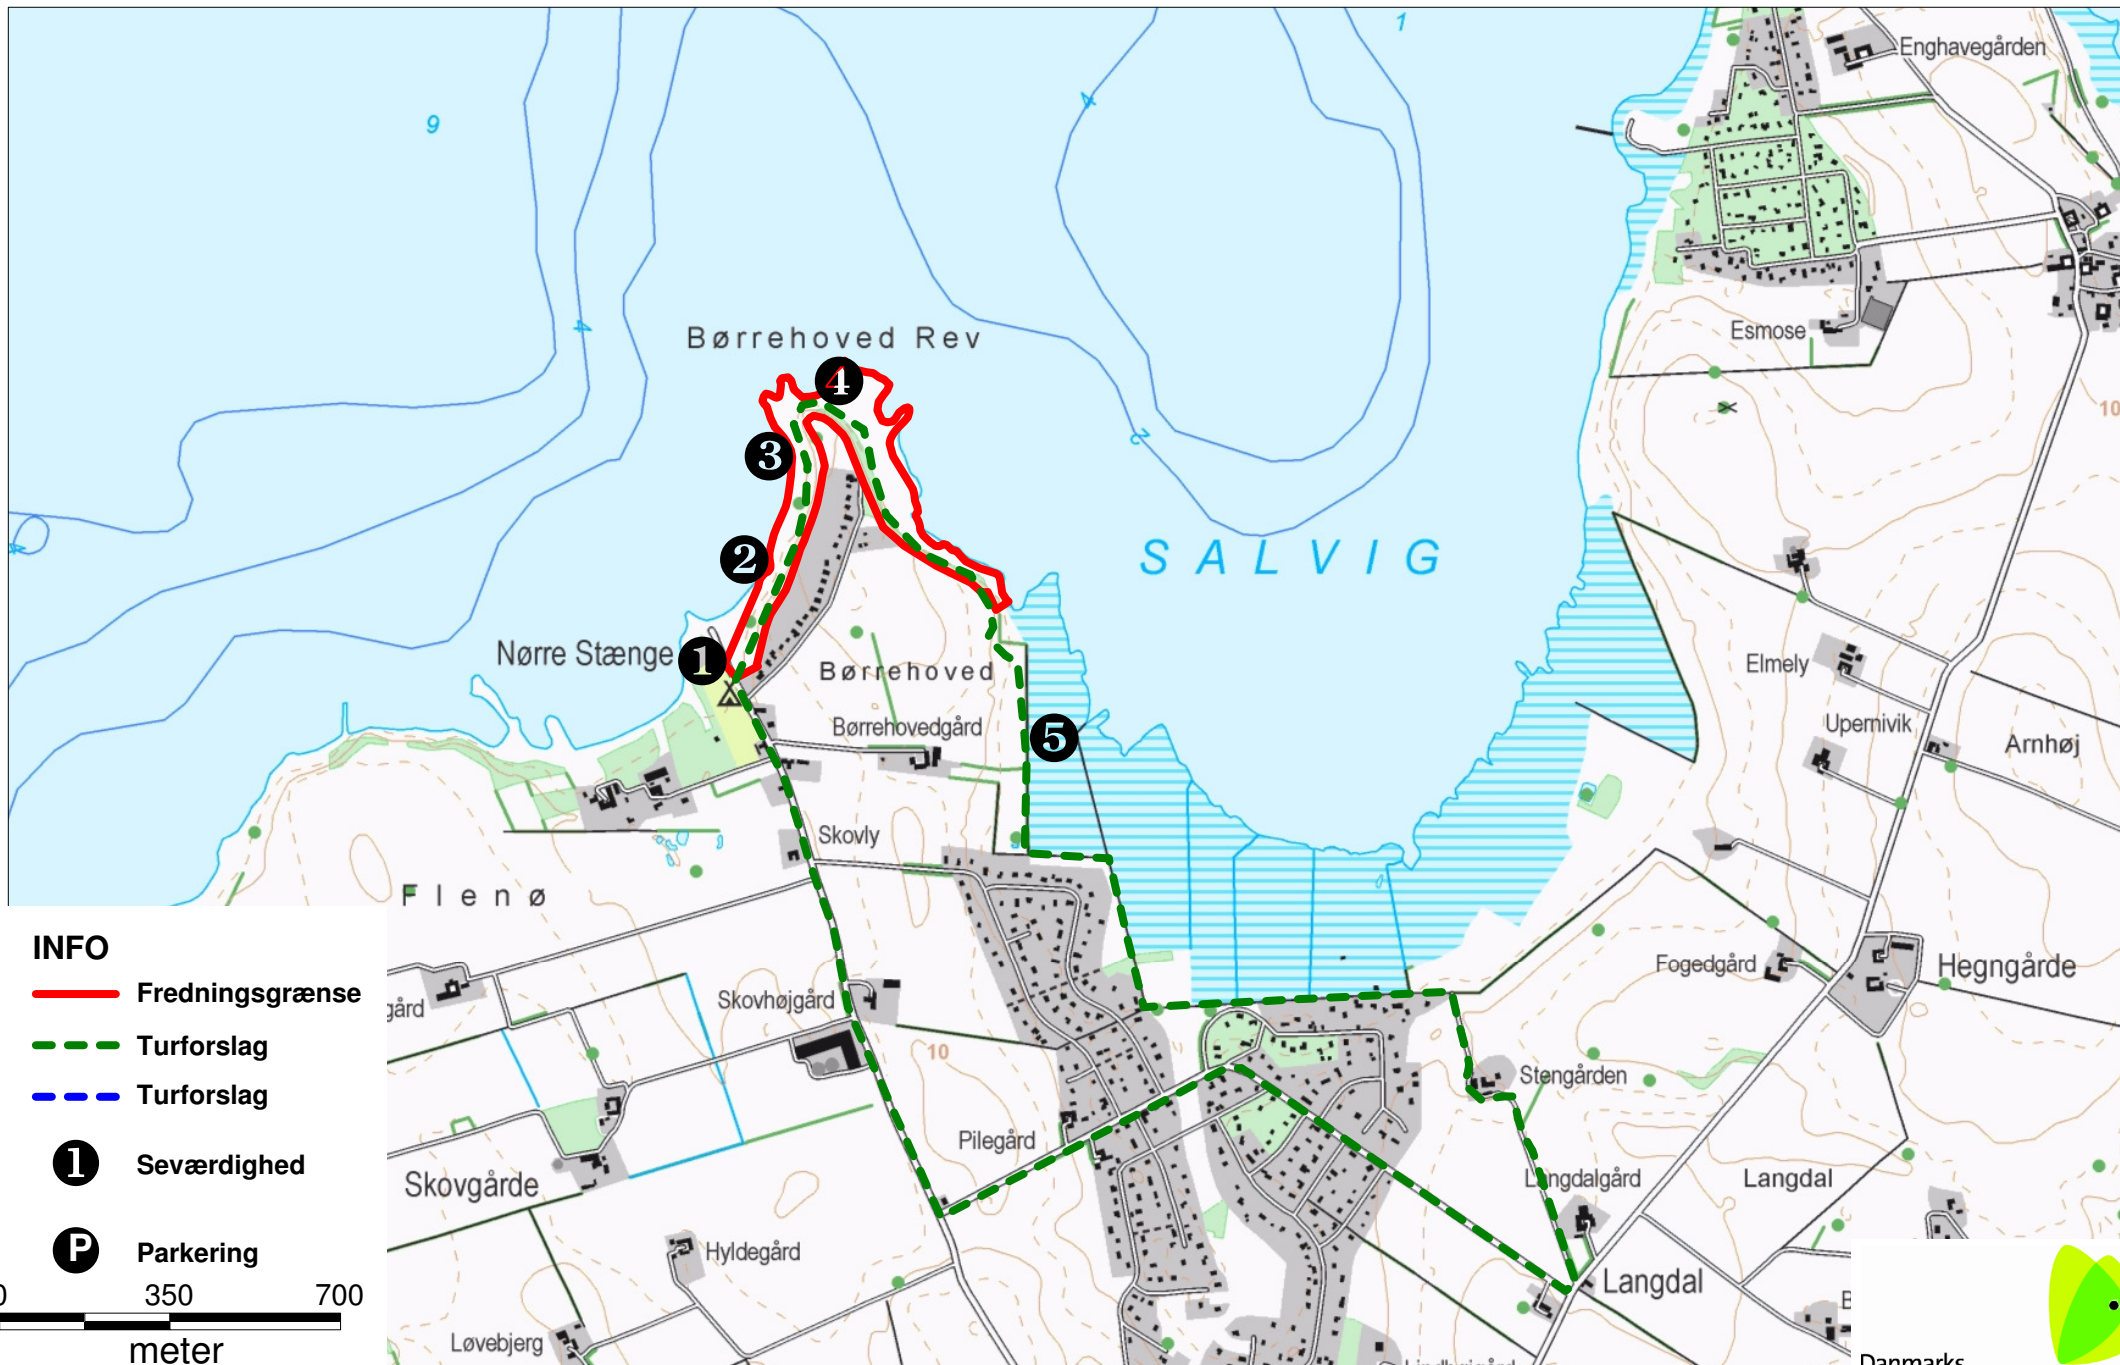

Børrehoved, Orø

INFO

 Fredningsgrænse

 Turforslag

 Turforslag

 Seværdighed

 Parkering