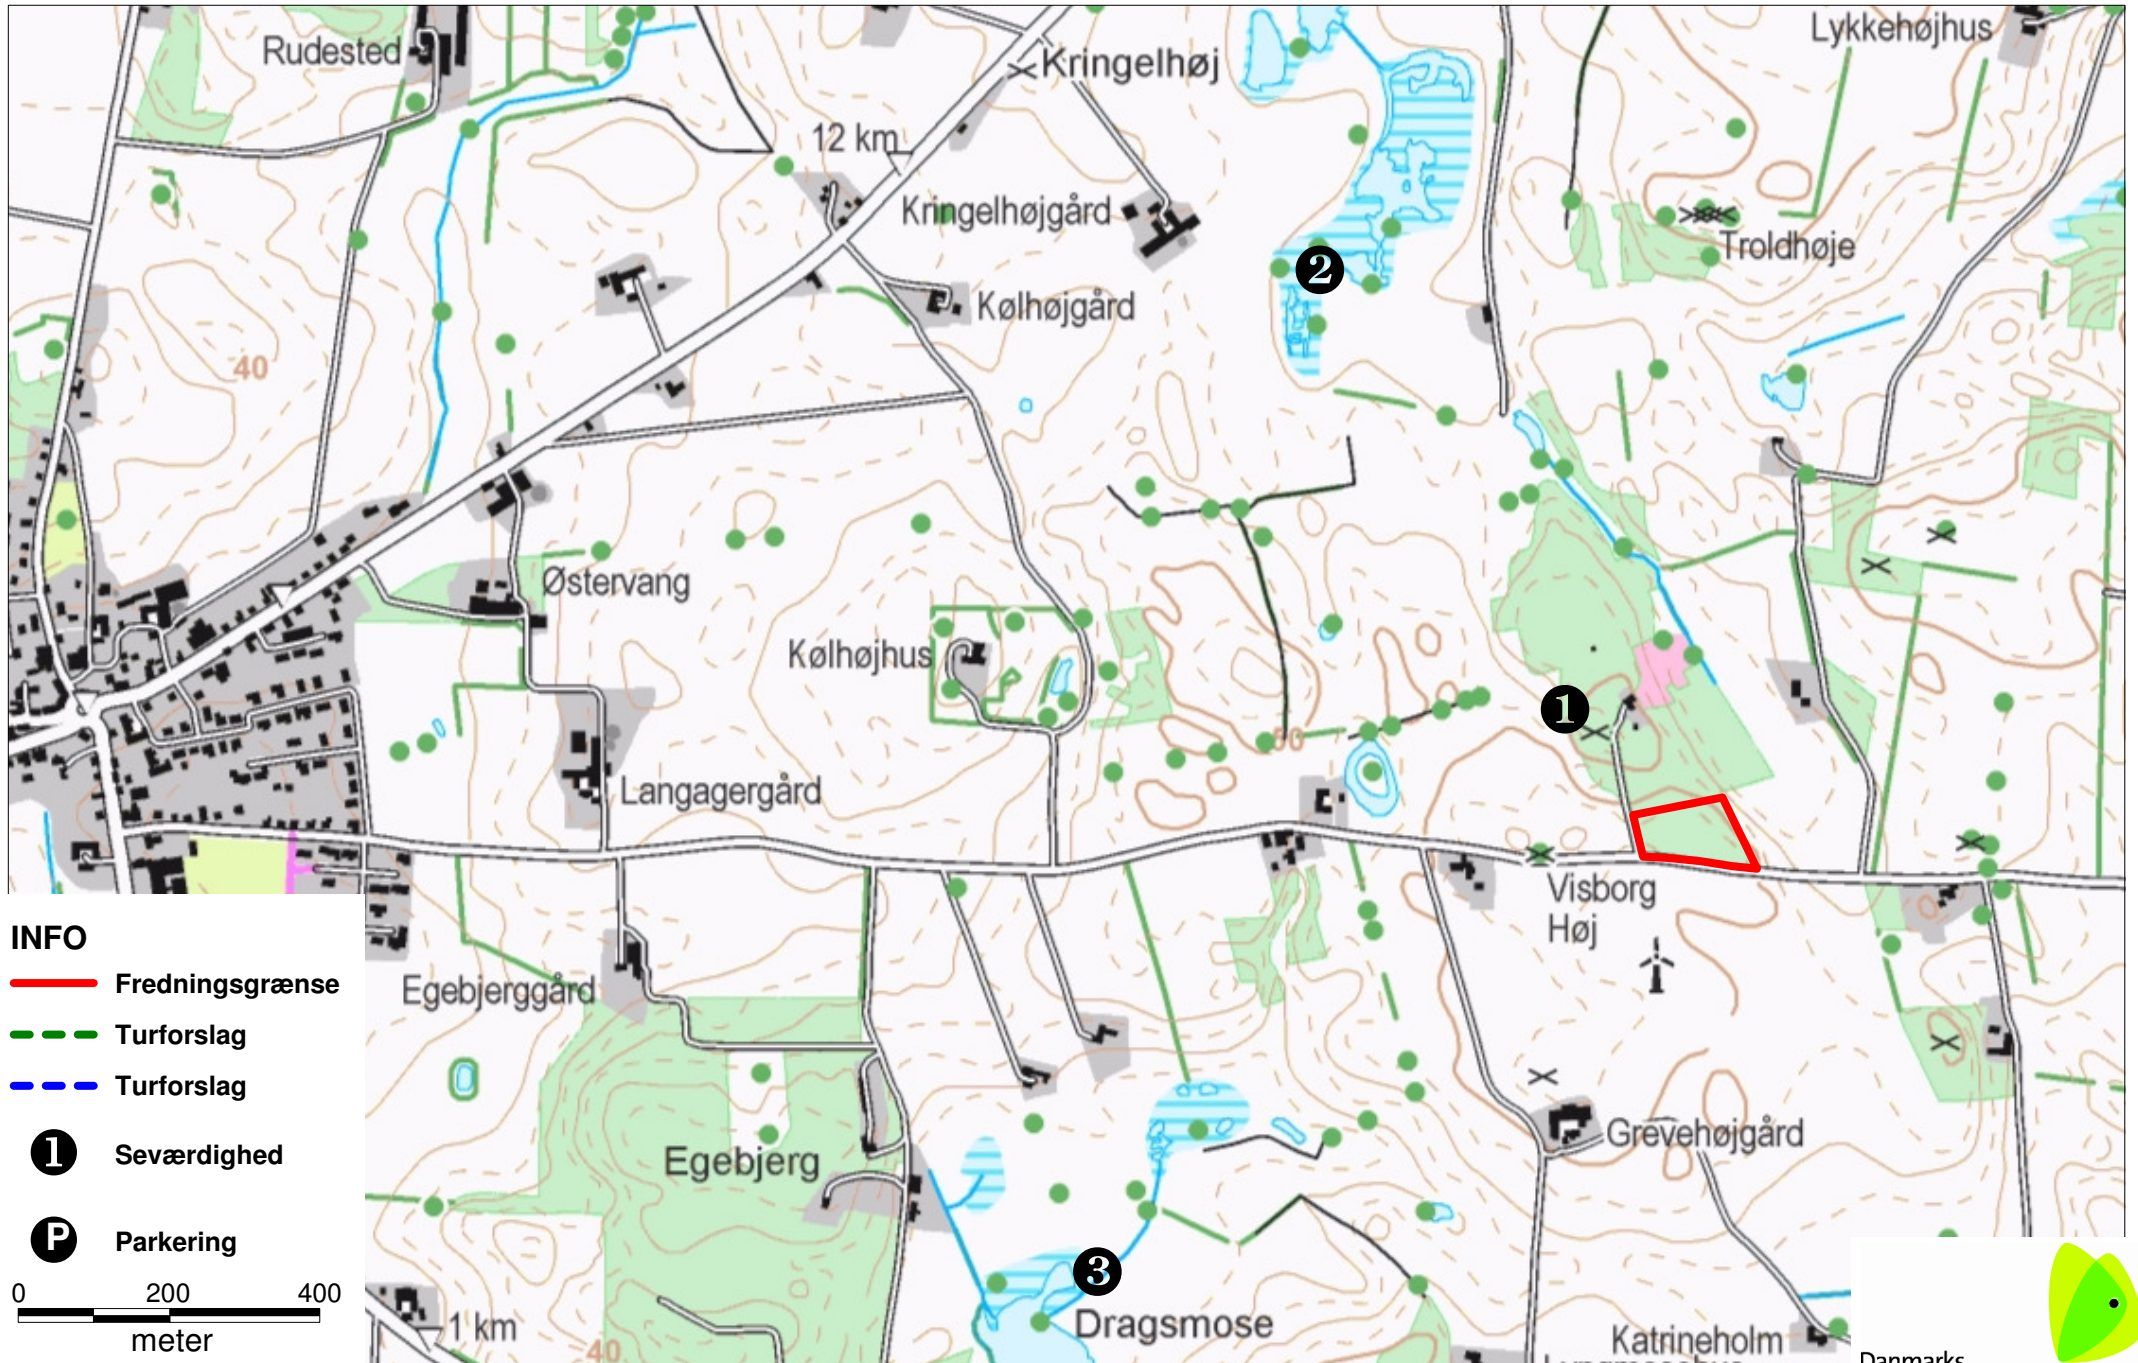

Astrup Overdrev

INFO

 Fredningsgrænse

 Turforslag

 Turforslag

 Seværdighed

 Parkering

0 200 400
meter