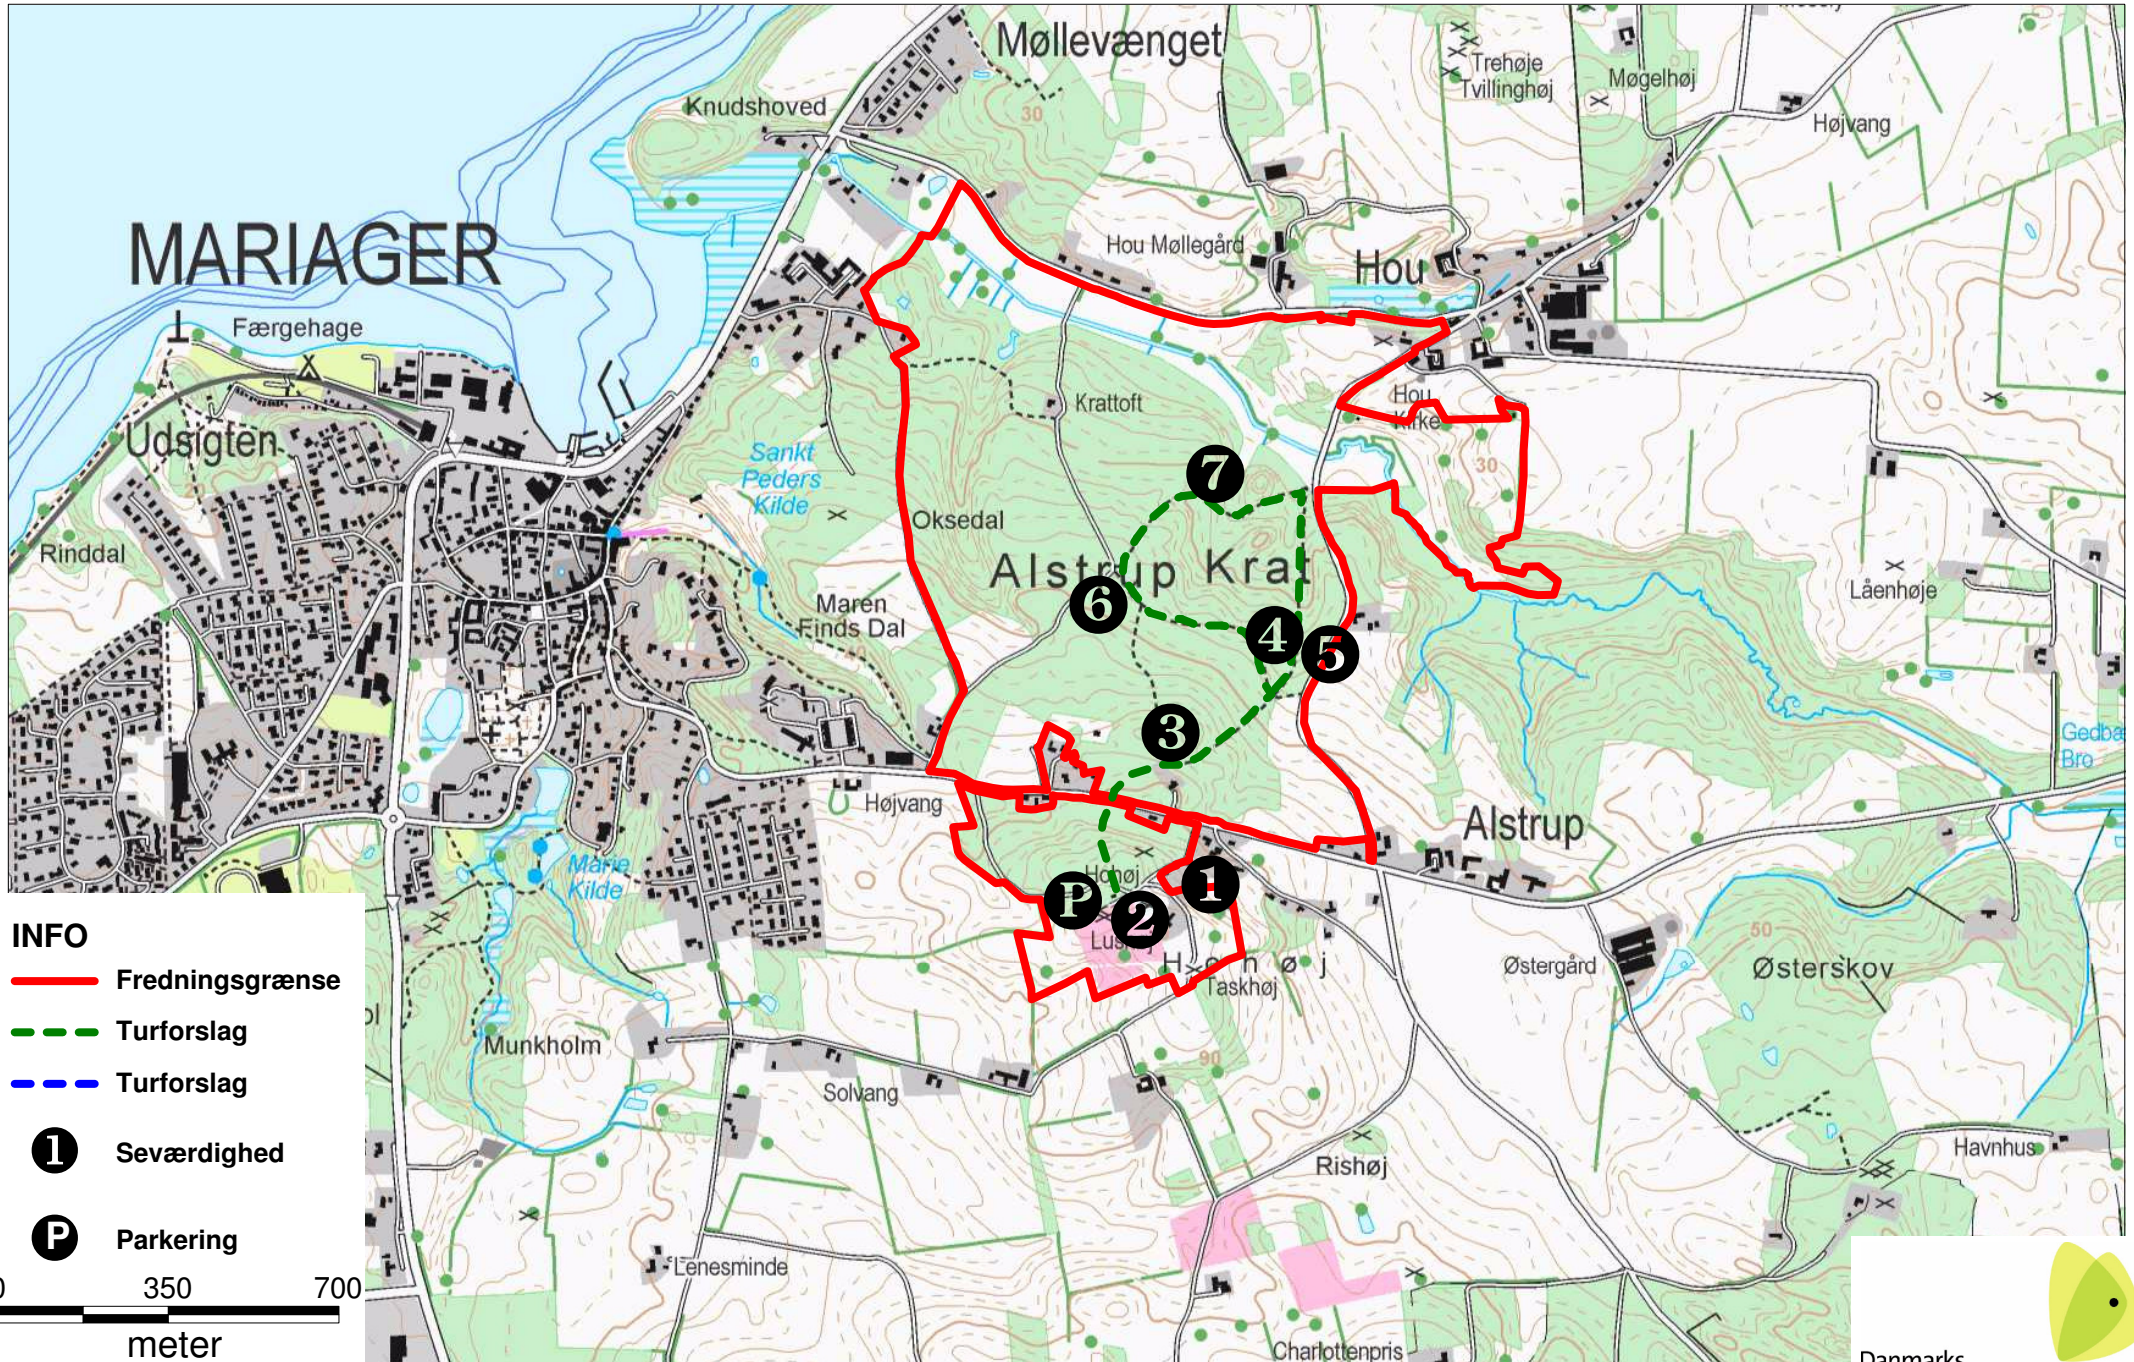

Alstrup Krat og Hohøj

- INFO**
- Fredningsgrænse
 - Turforslag
 - Turforslag
 - Seværdighed
 - Parkering

0 350 700
meter