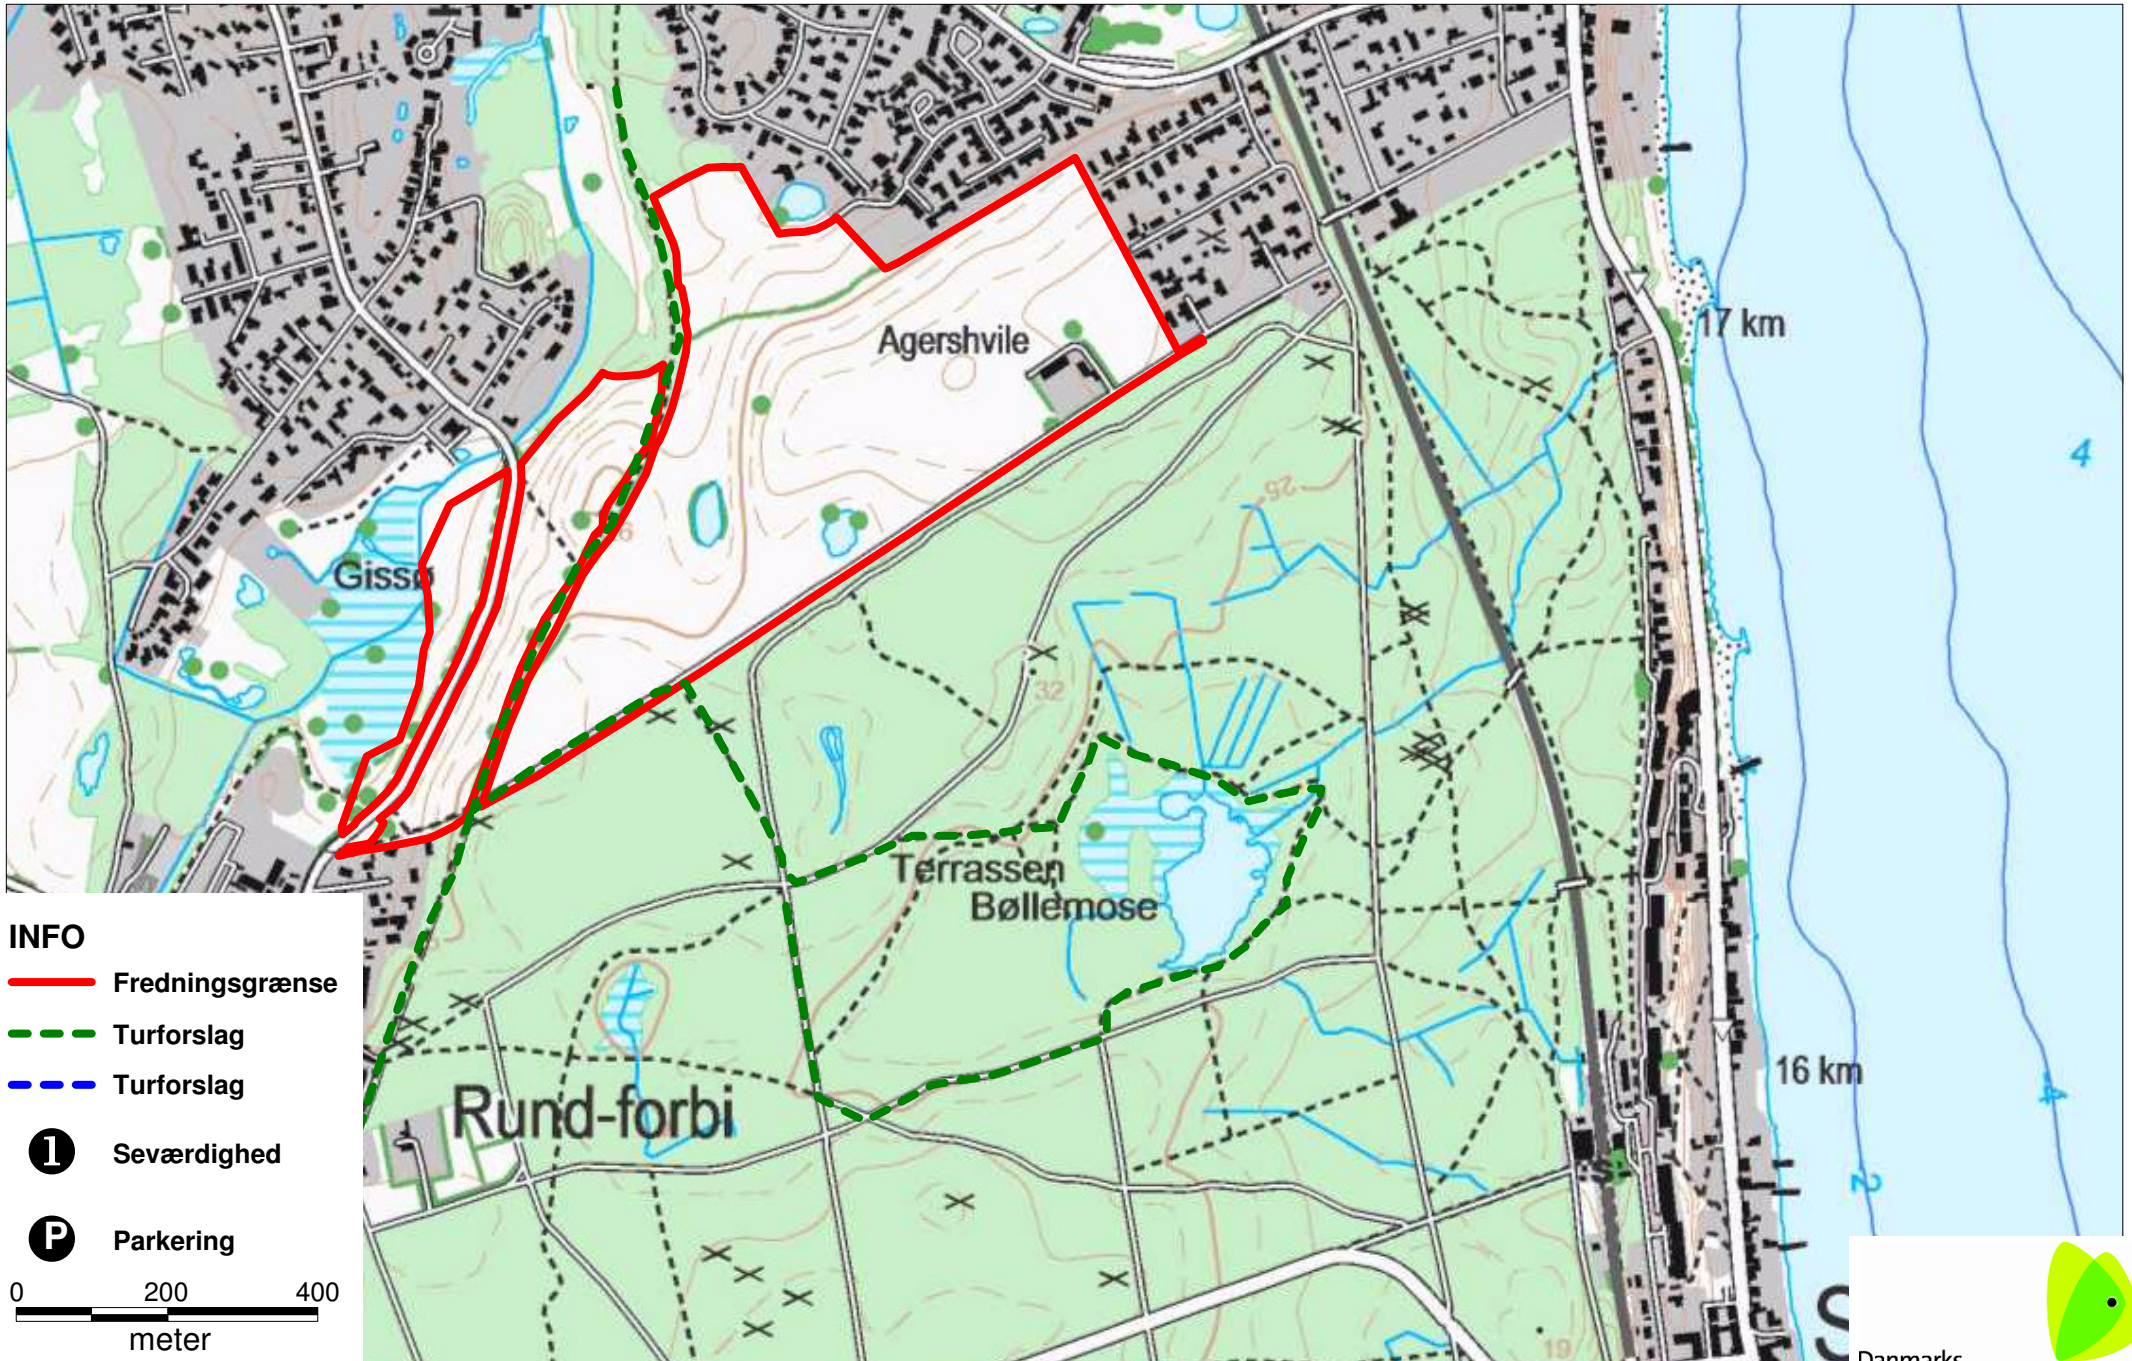

Aggershvile

INFO

 Fredningsgrænse

 Turforslag

 Turforslag

 Seværdighed

 Parkering

0 200 400
meter