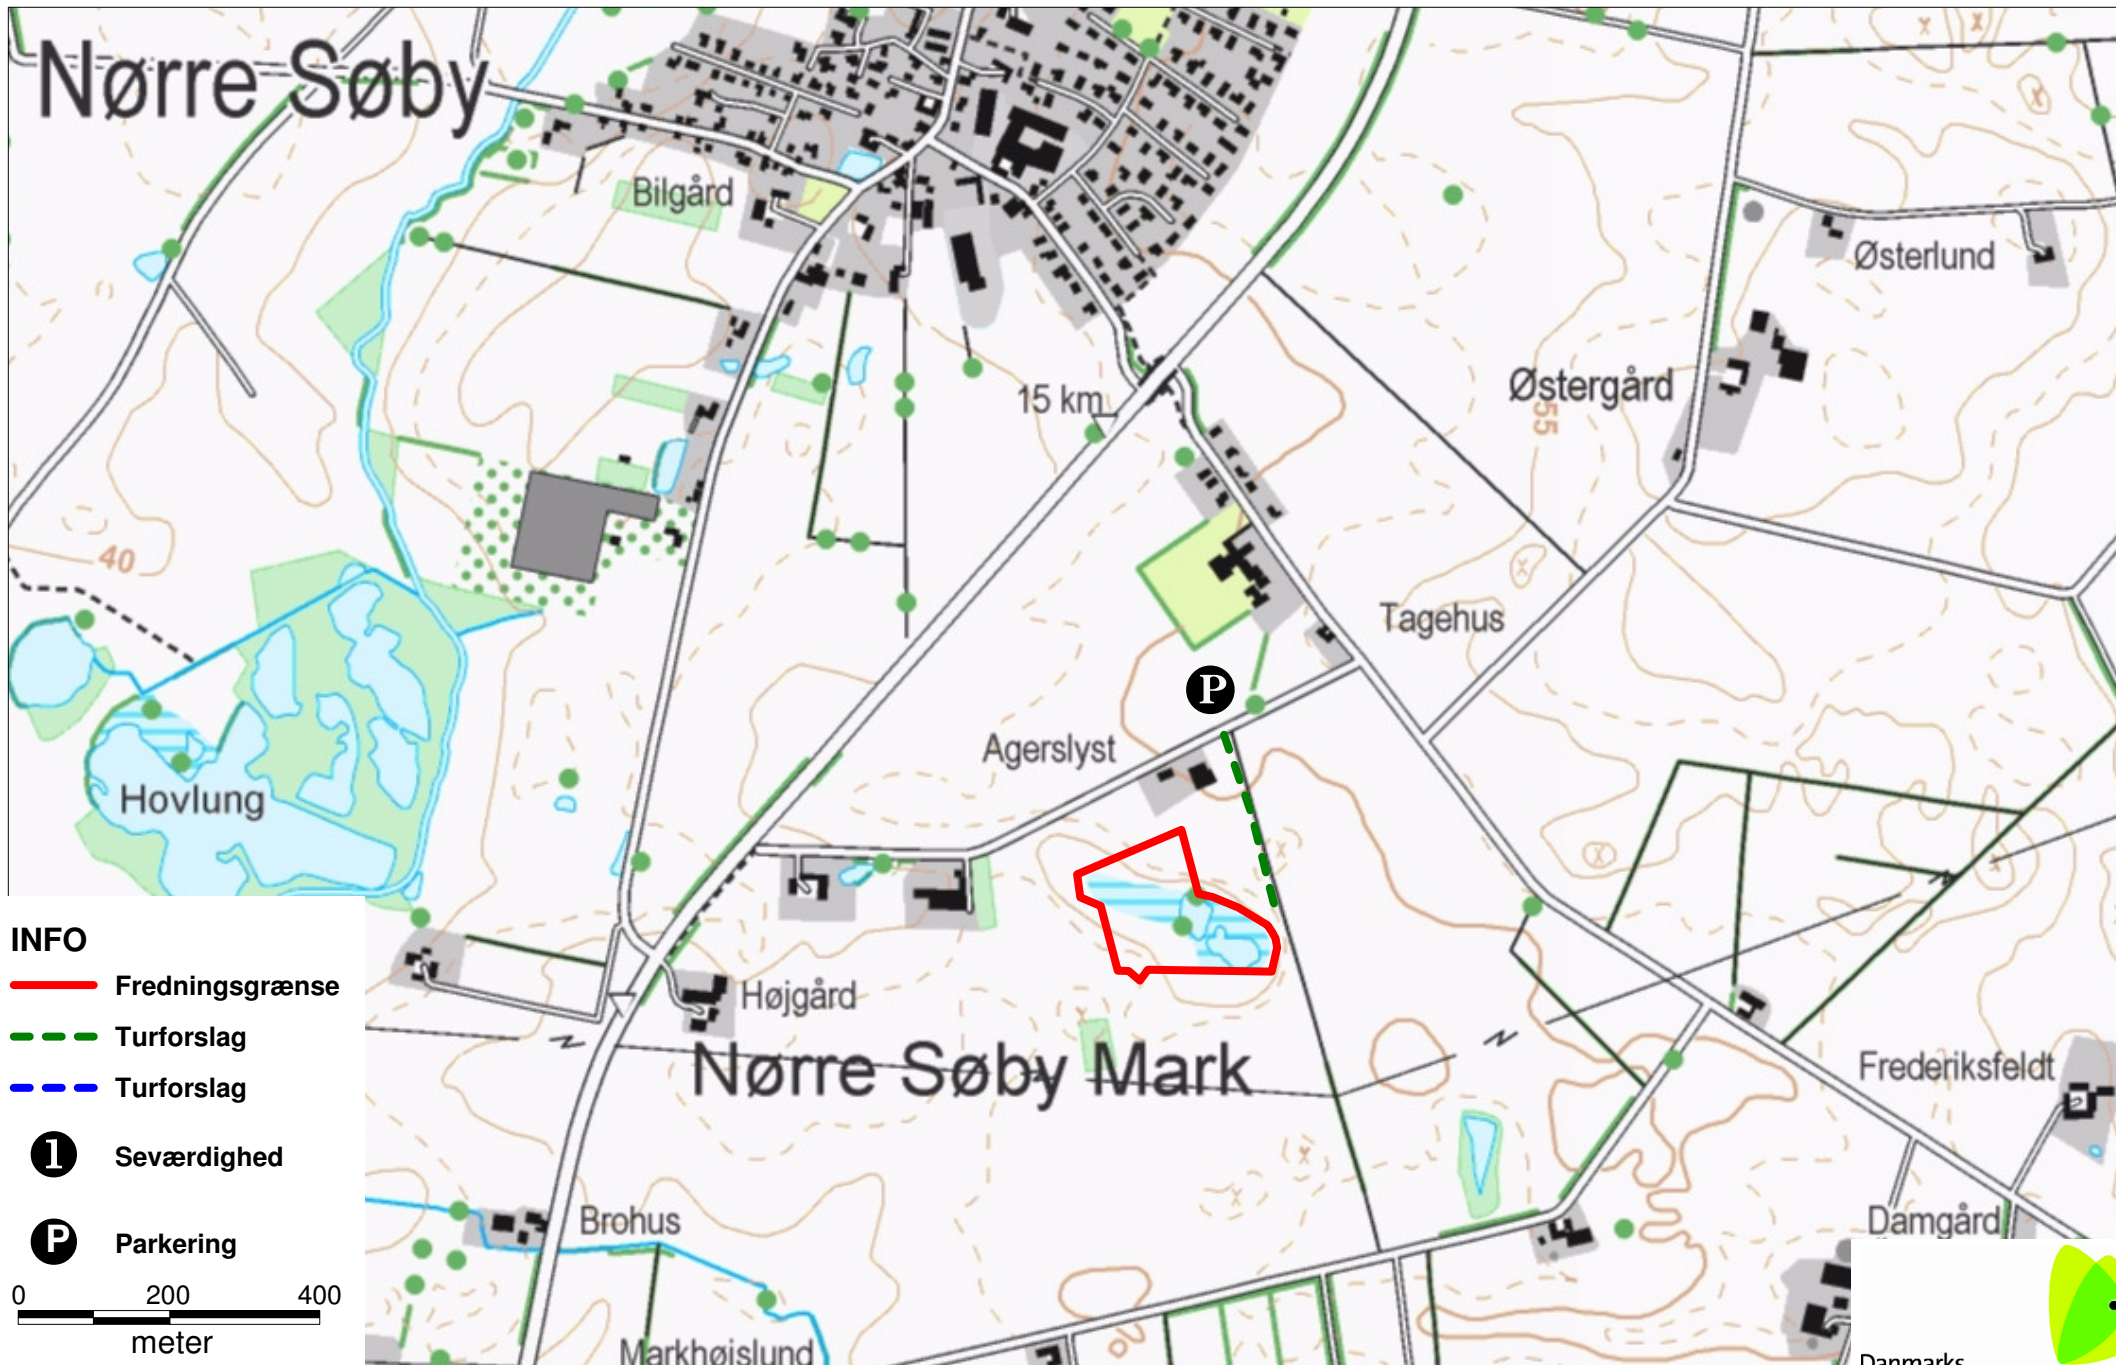

Agerslyst Mose

INFO

 Fredningsgrænse

 Turforslag

 Turforslag

 Seværdighed

 Parkering

0 200 400
meter