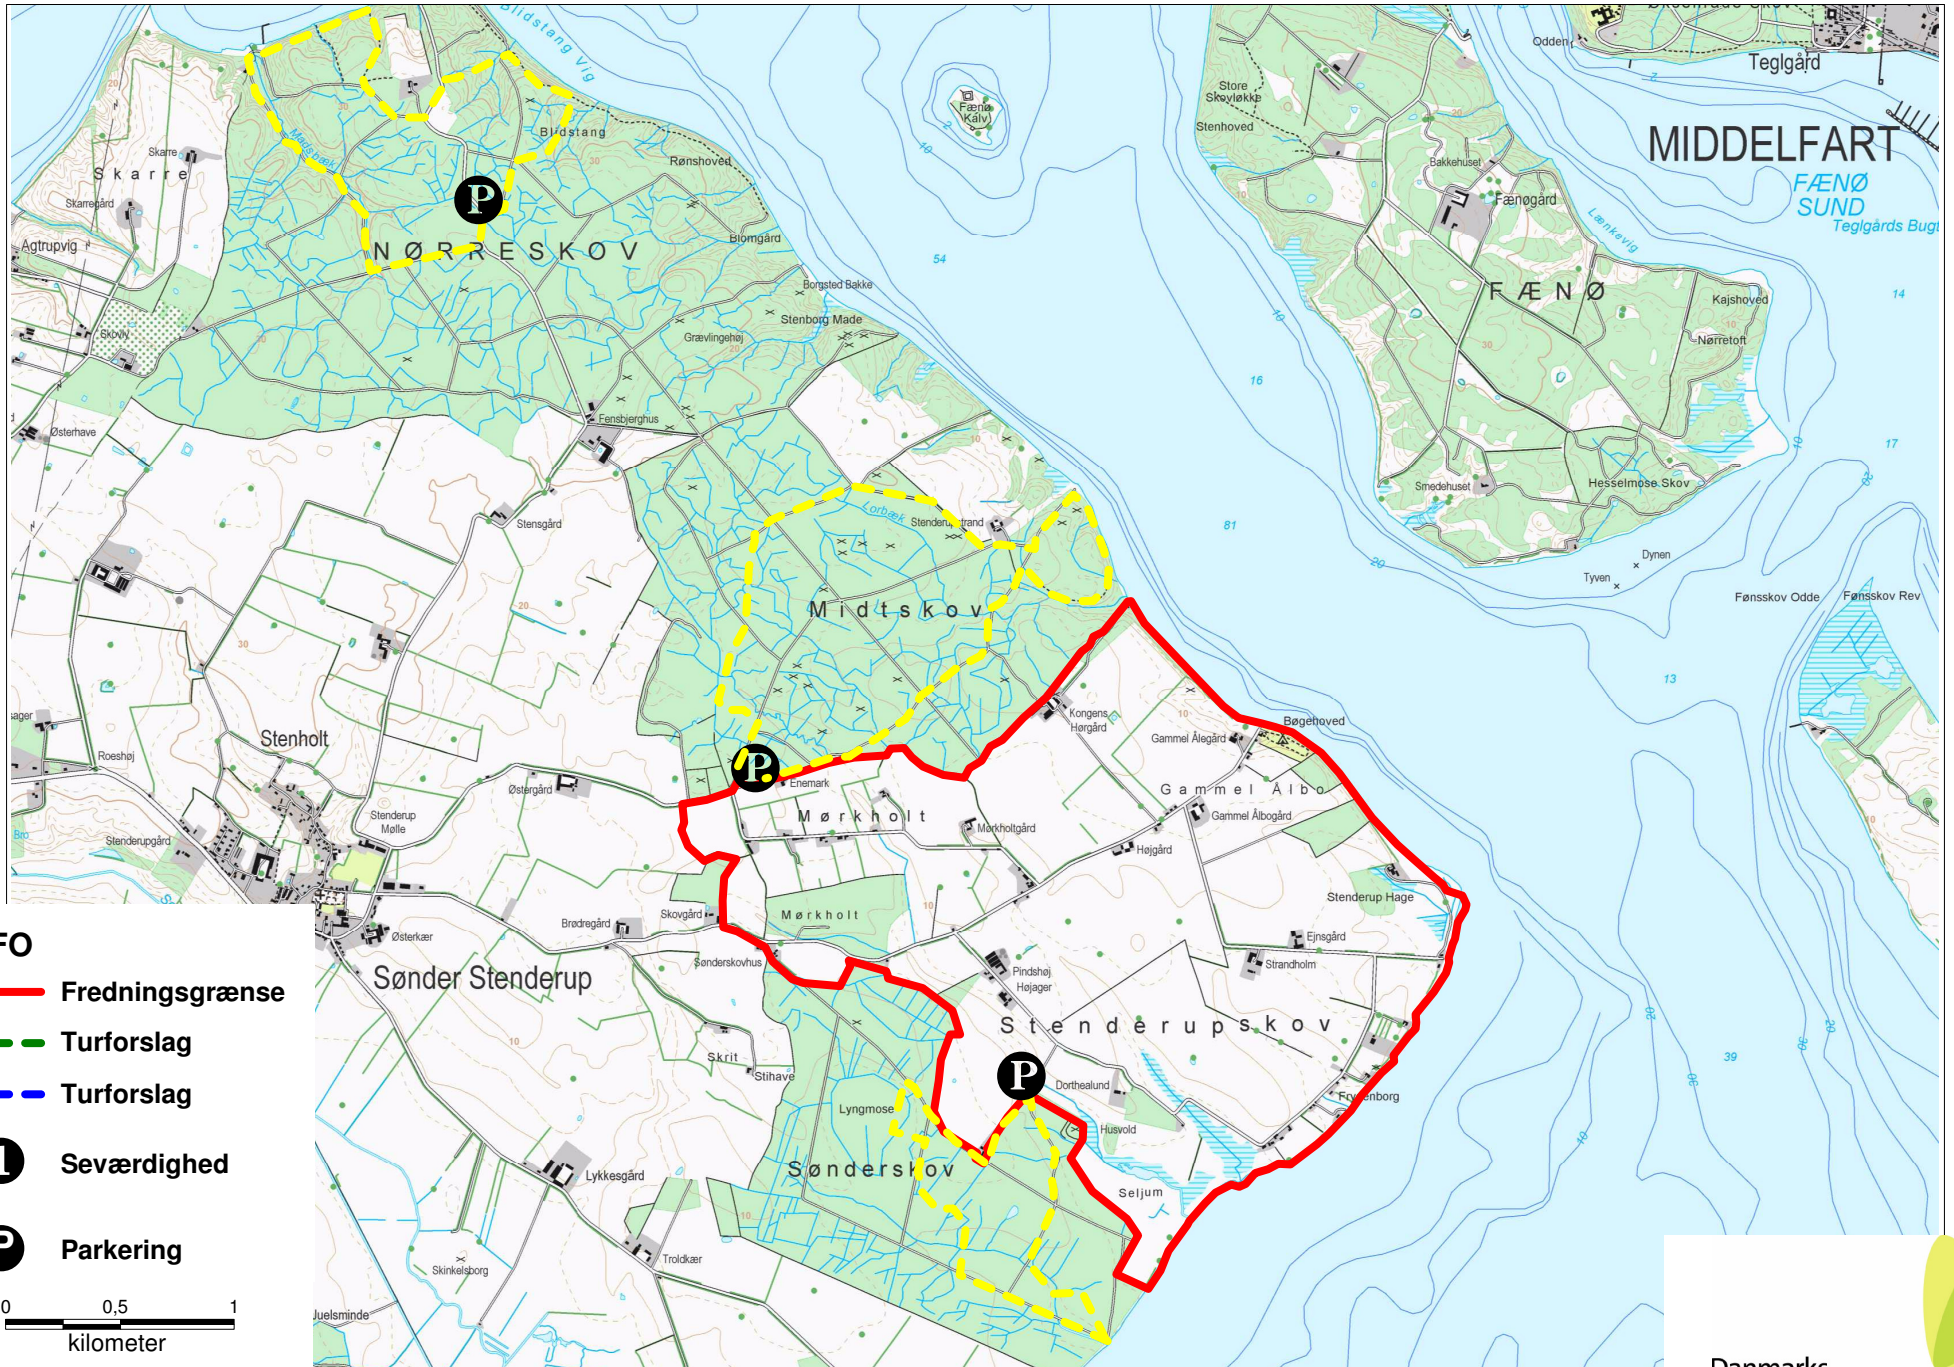

Stenderup Hage

INFO

 Fredningsgrænse

 Turforslag

 Turforslag

 Seværdighed

 Parkering

0 0,5 1
kilometer