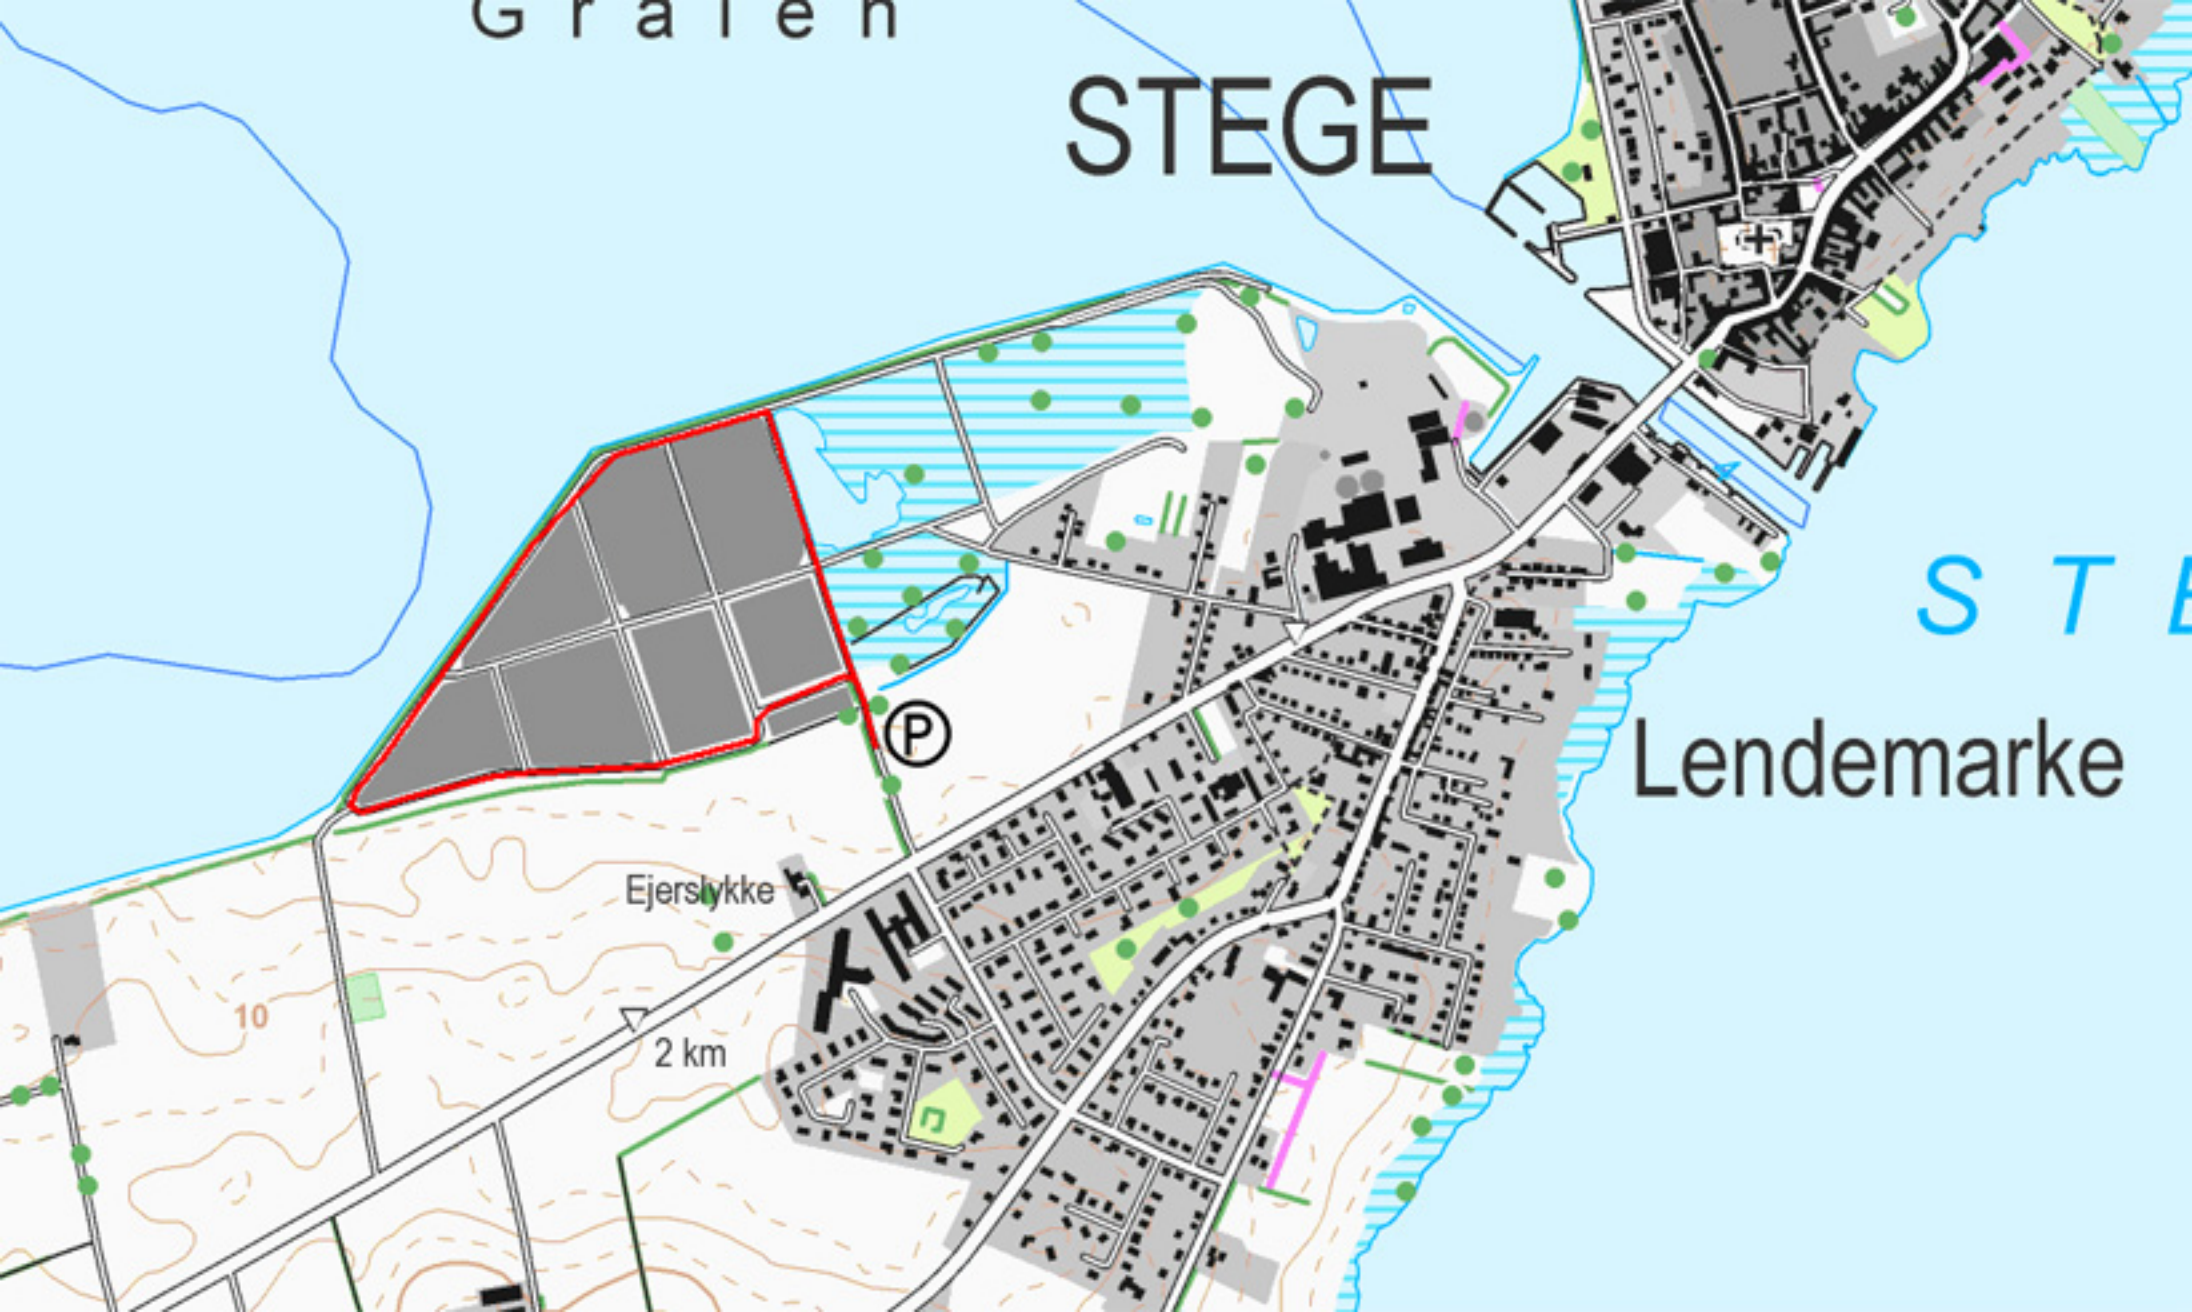

G r a t e n

STEGE

S T E

Lendemarke

Ejerslykke

10

2 km

P