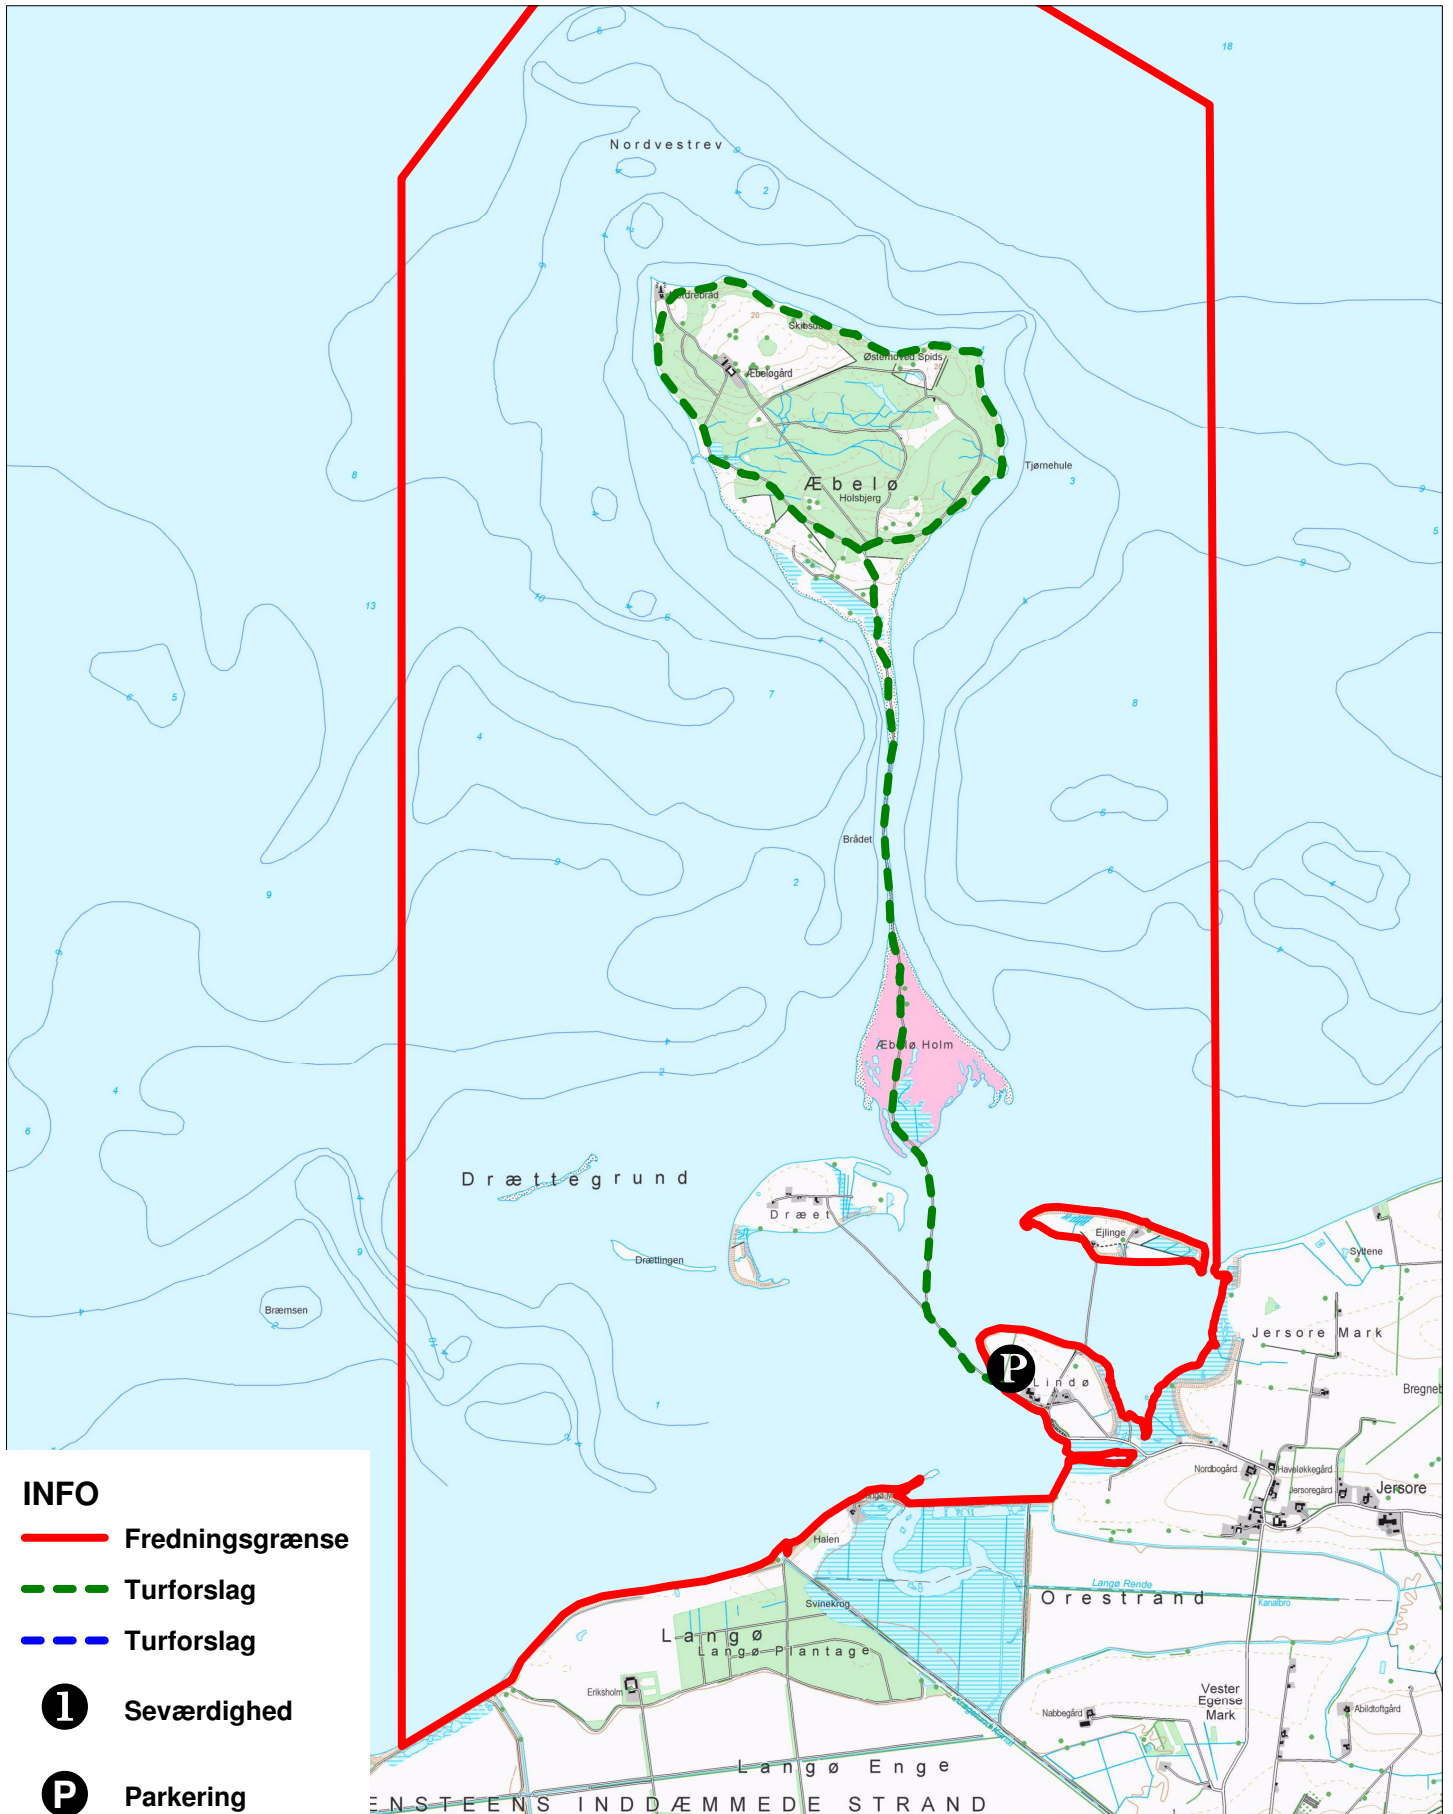

Æbelø

INFO

 Fredningsgrænse

 Turforslag

 Turforslag

 Seværdighed

 Parkering