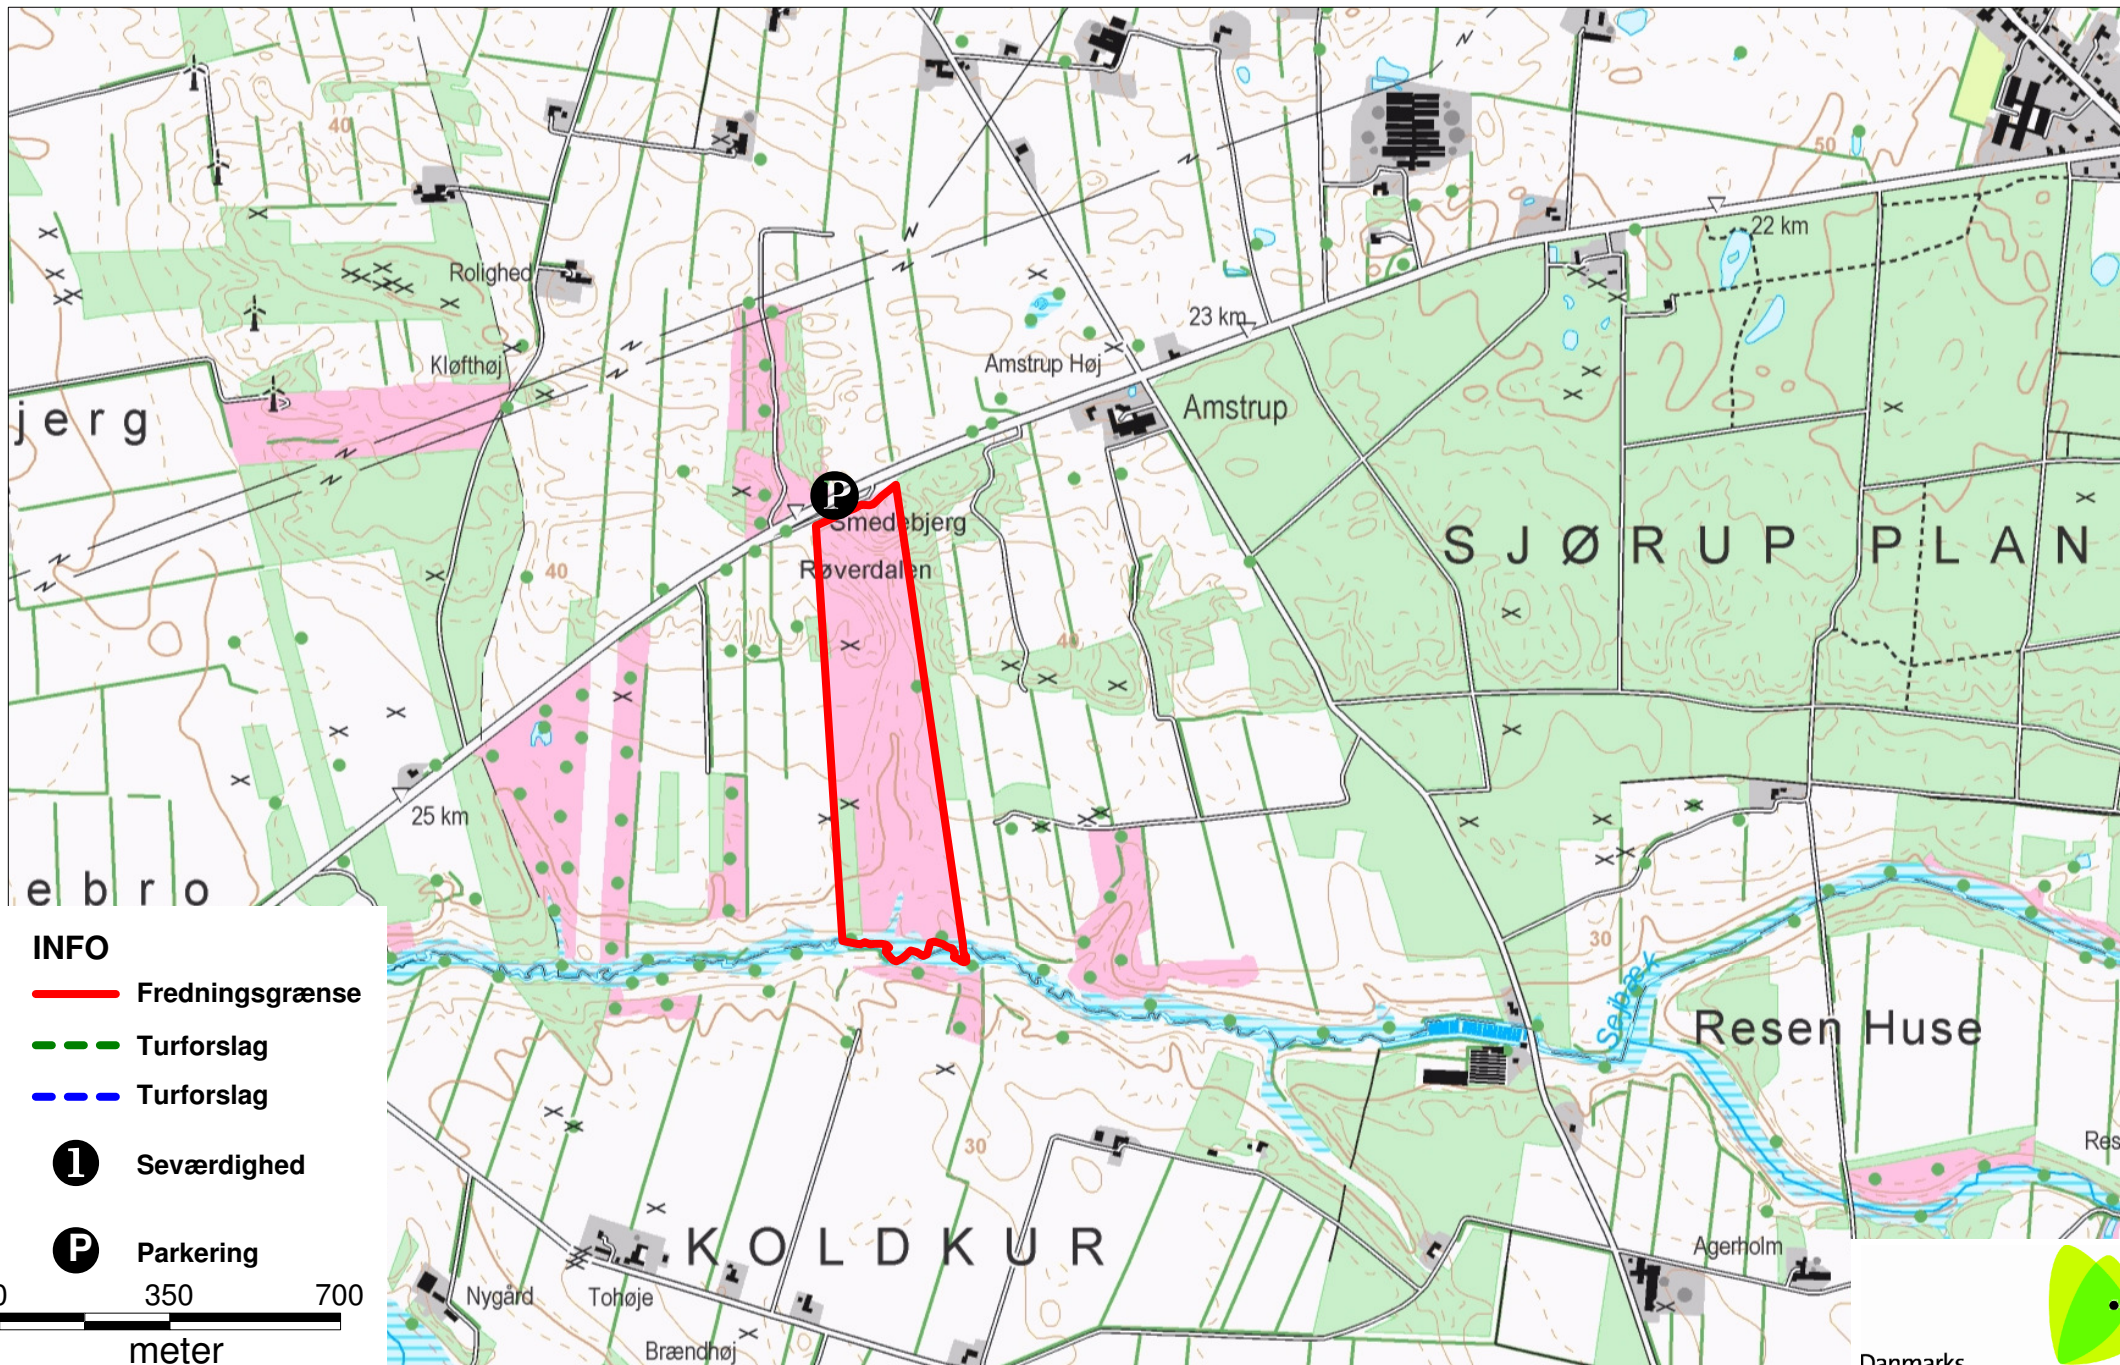

Vroue Hede (Røverdalen)

INFO
— Fredningsgrænse

--- Turforslag

--- Turforslag

ⓘ Seværdighed

P Parkering

0 350 700
meter