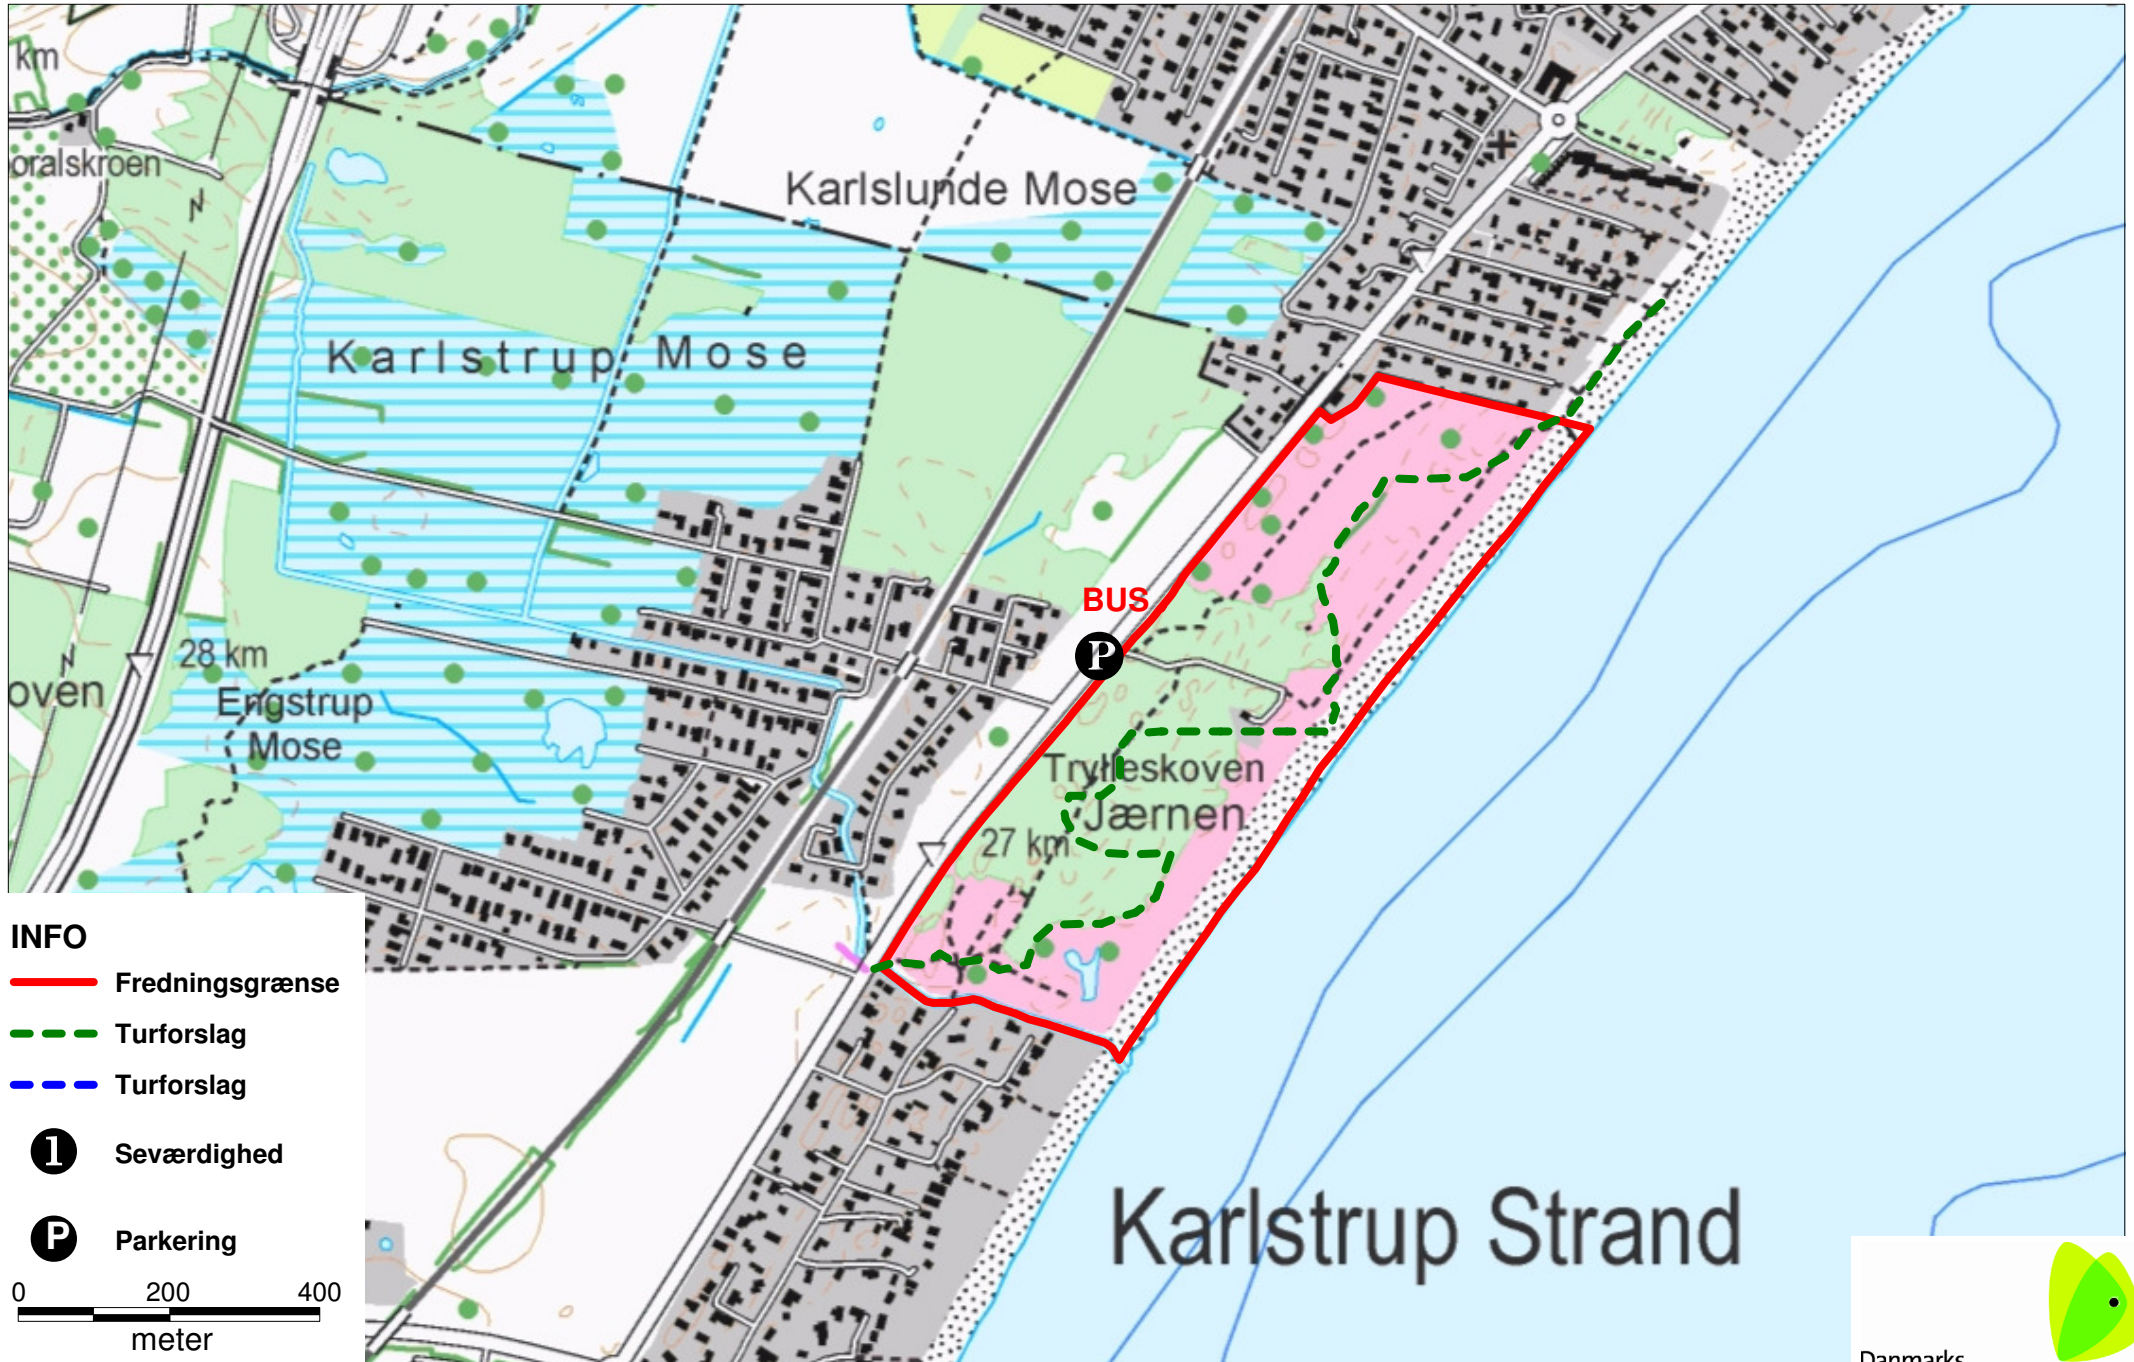

Trylleskoven

INFO

 Fredningsgrænse

 Turforslag

 Turforslag

 Seværdighed

 Parkering

0 200 400
meter