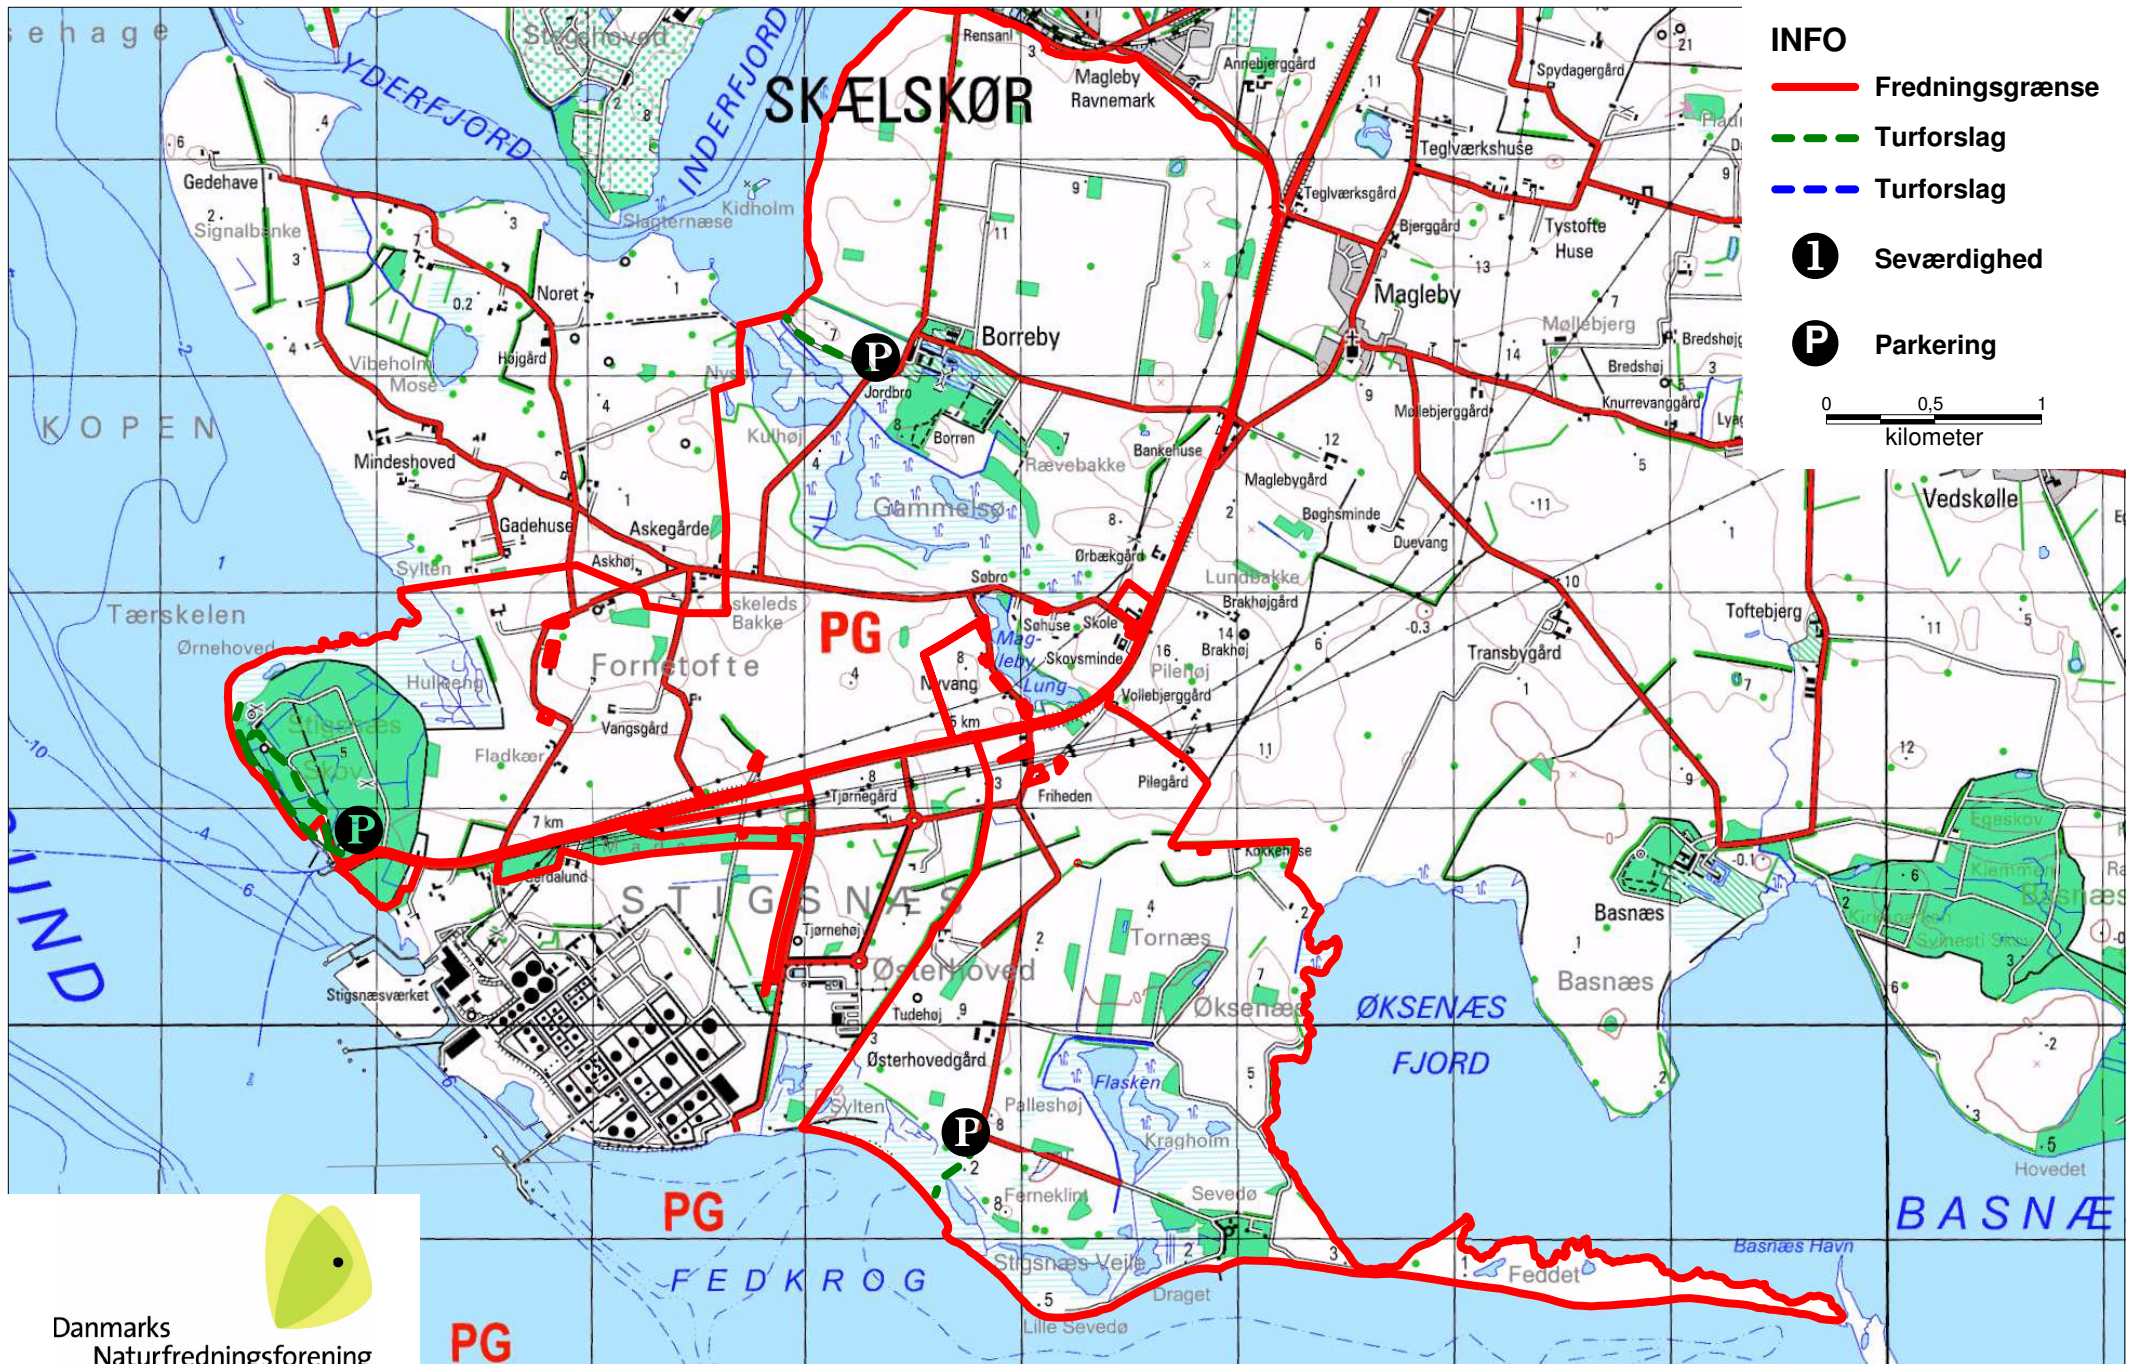

Stignæs - Borreby - Basnæs Nor

INFO

- Fredningsgrænse
- - - Turforslag
- - - Turforslag
- 1** Seværdighed
- P** Parkering

0 0,5 1
kilometer