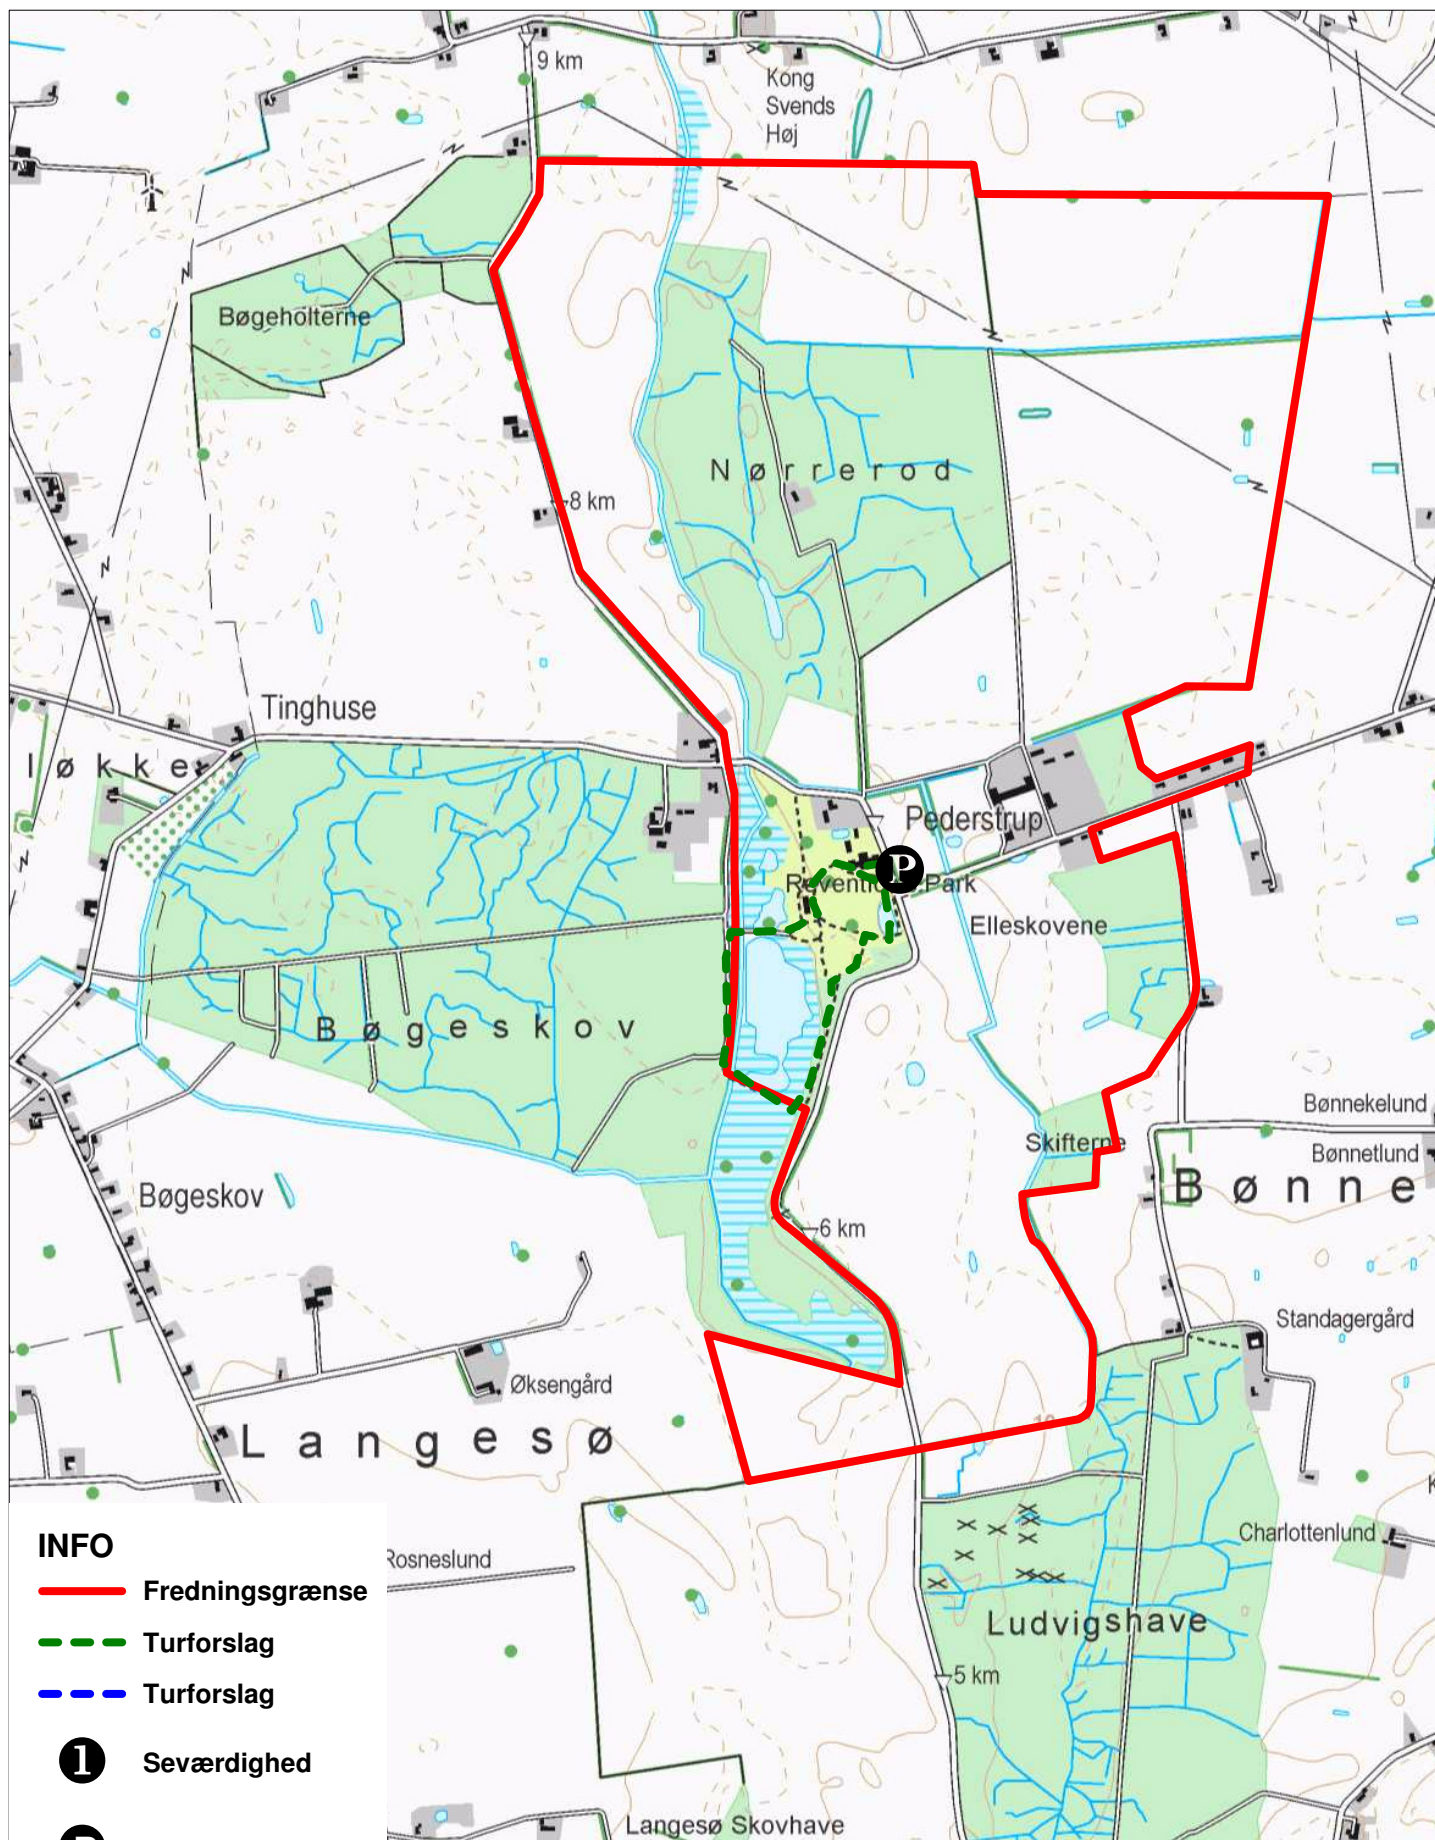

# Pederstrup Gods og Reventlowparken

0 350 700  
meter