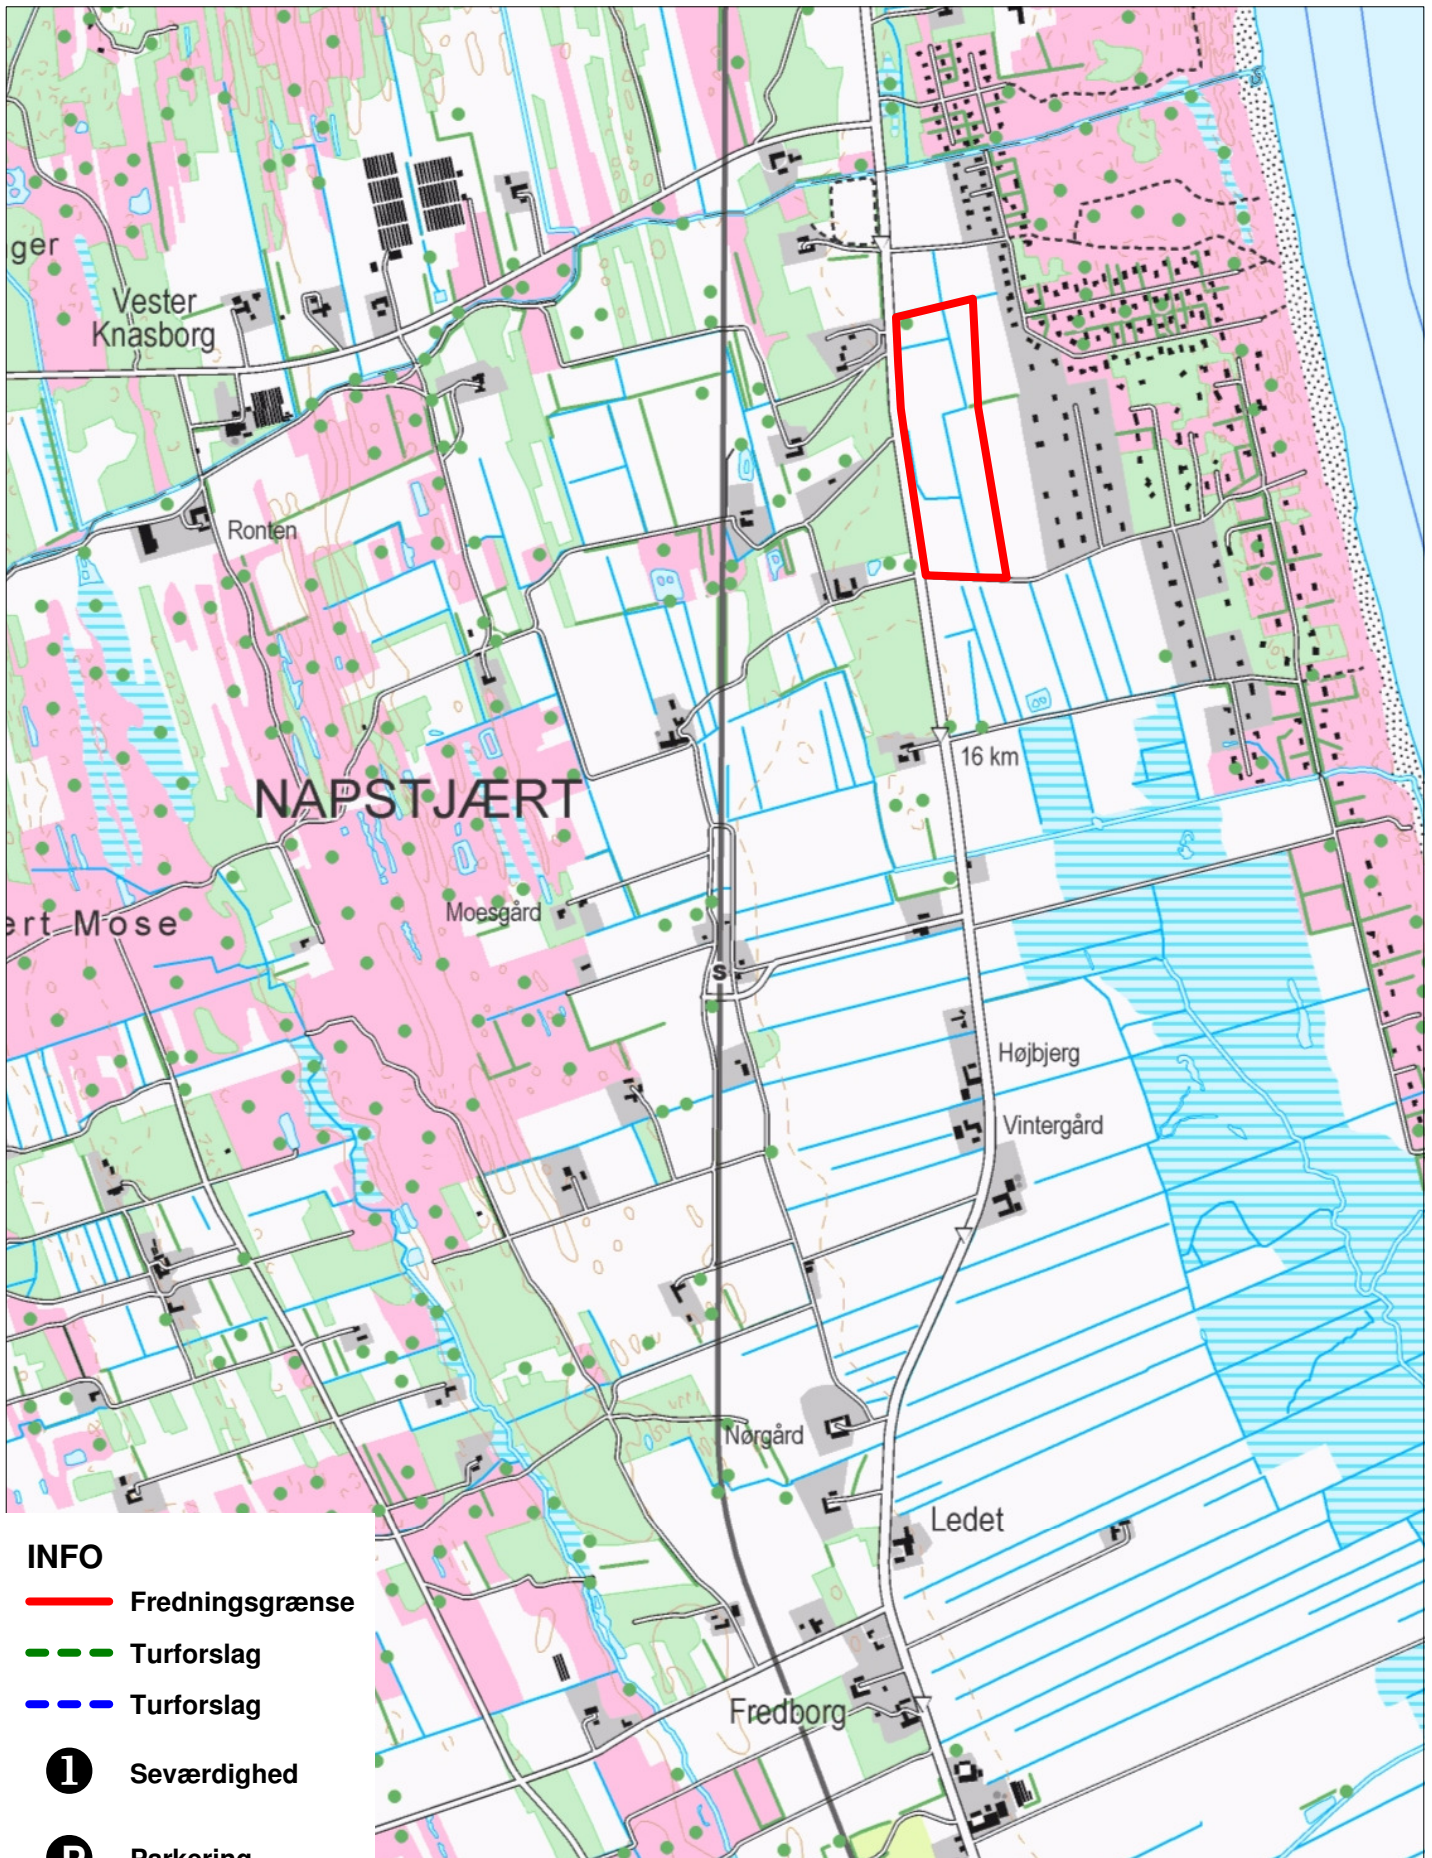

Napstjært Eng

INFO

 Fredningsgrænse

 Turforslag

 Turforslag

 Seværdighed

 Parkering

0 350 700
meter