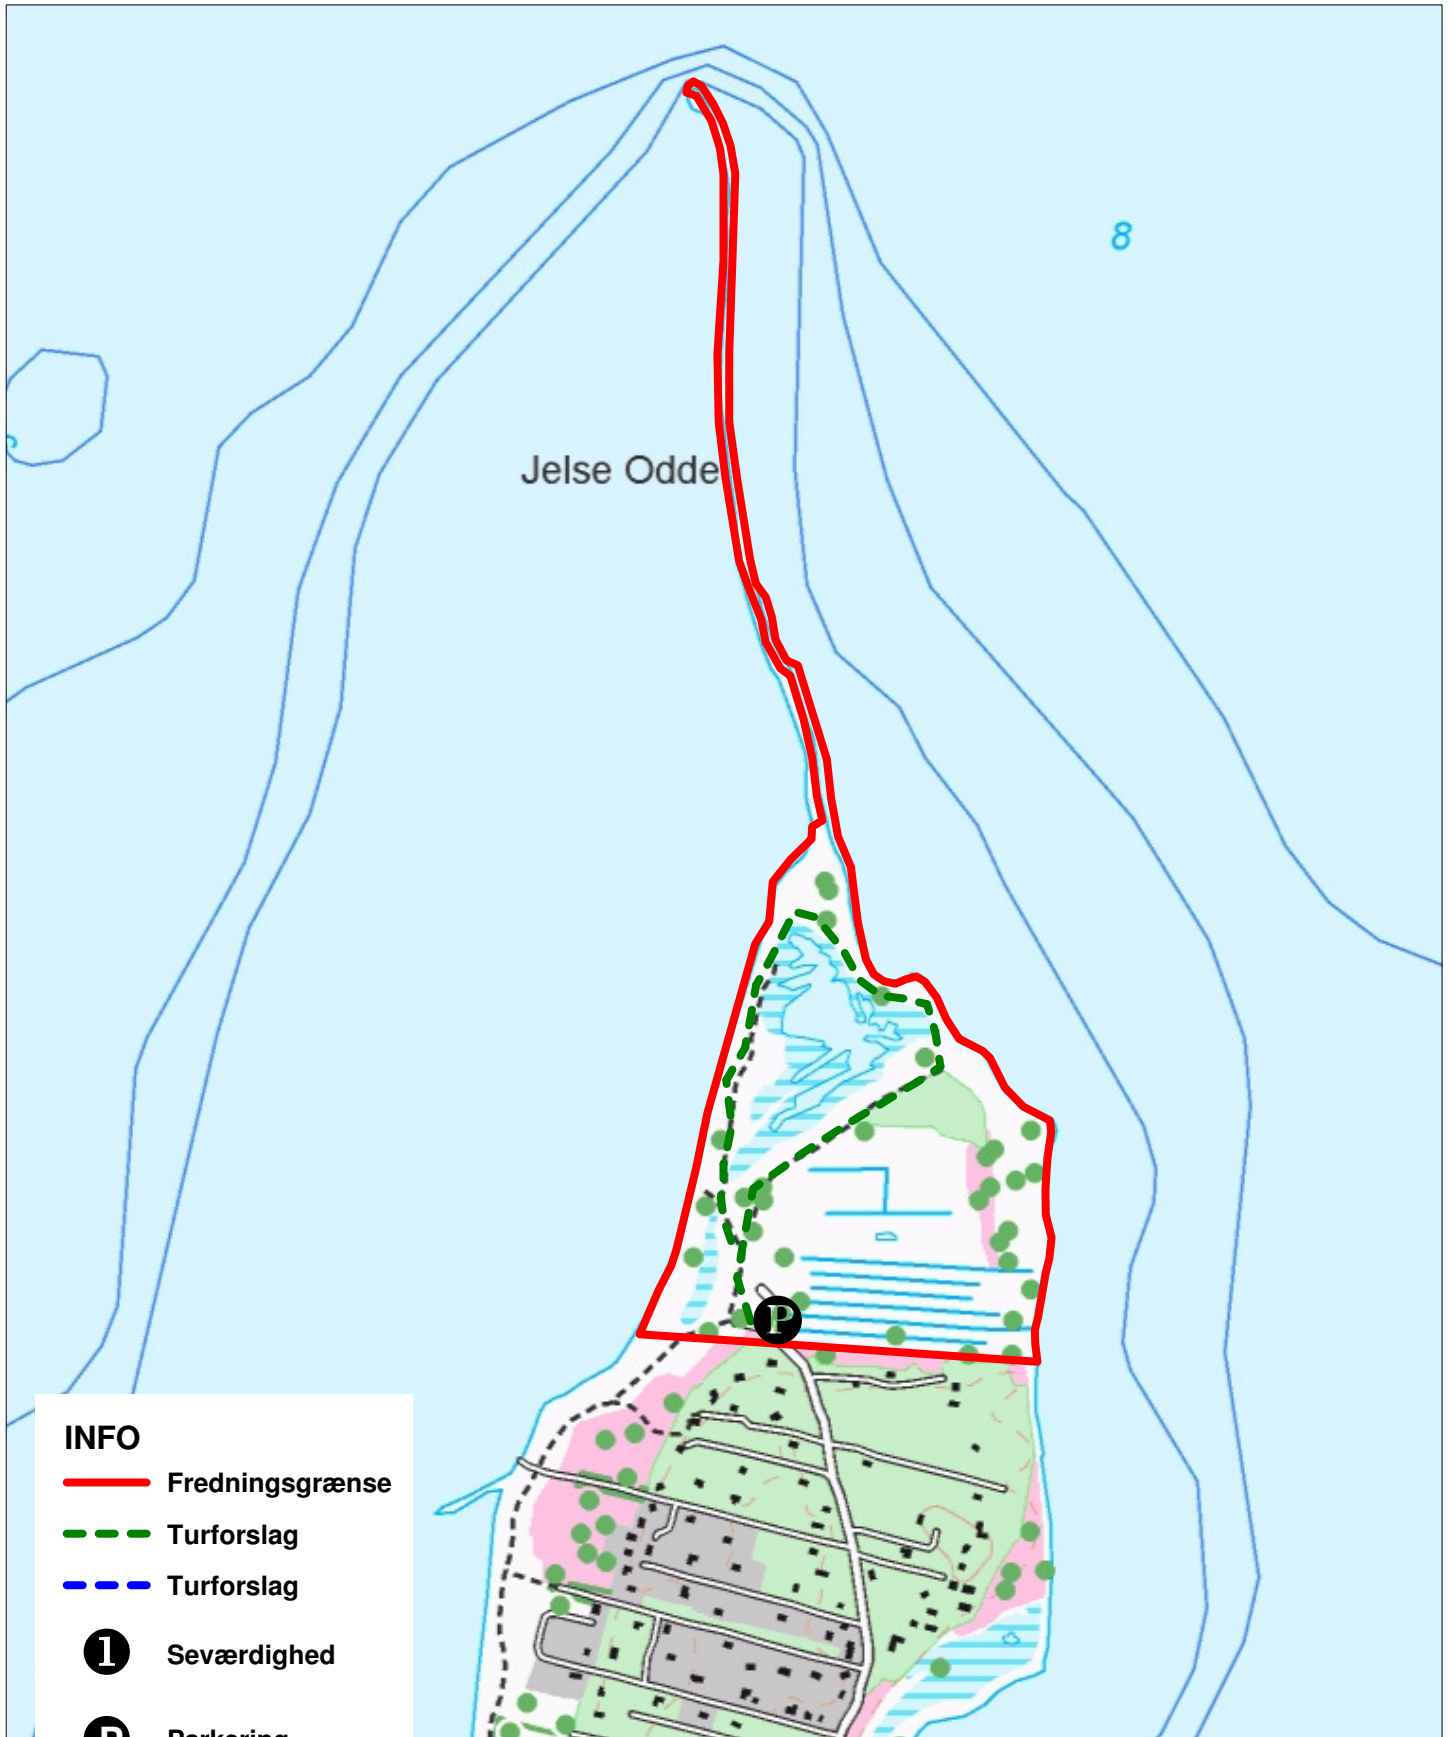

Lundø

INFO

 Fredningsgrænse

 Turforslag

 Turforslag

 Seværdighed

 Parkering

0 200 400
meter