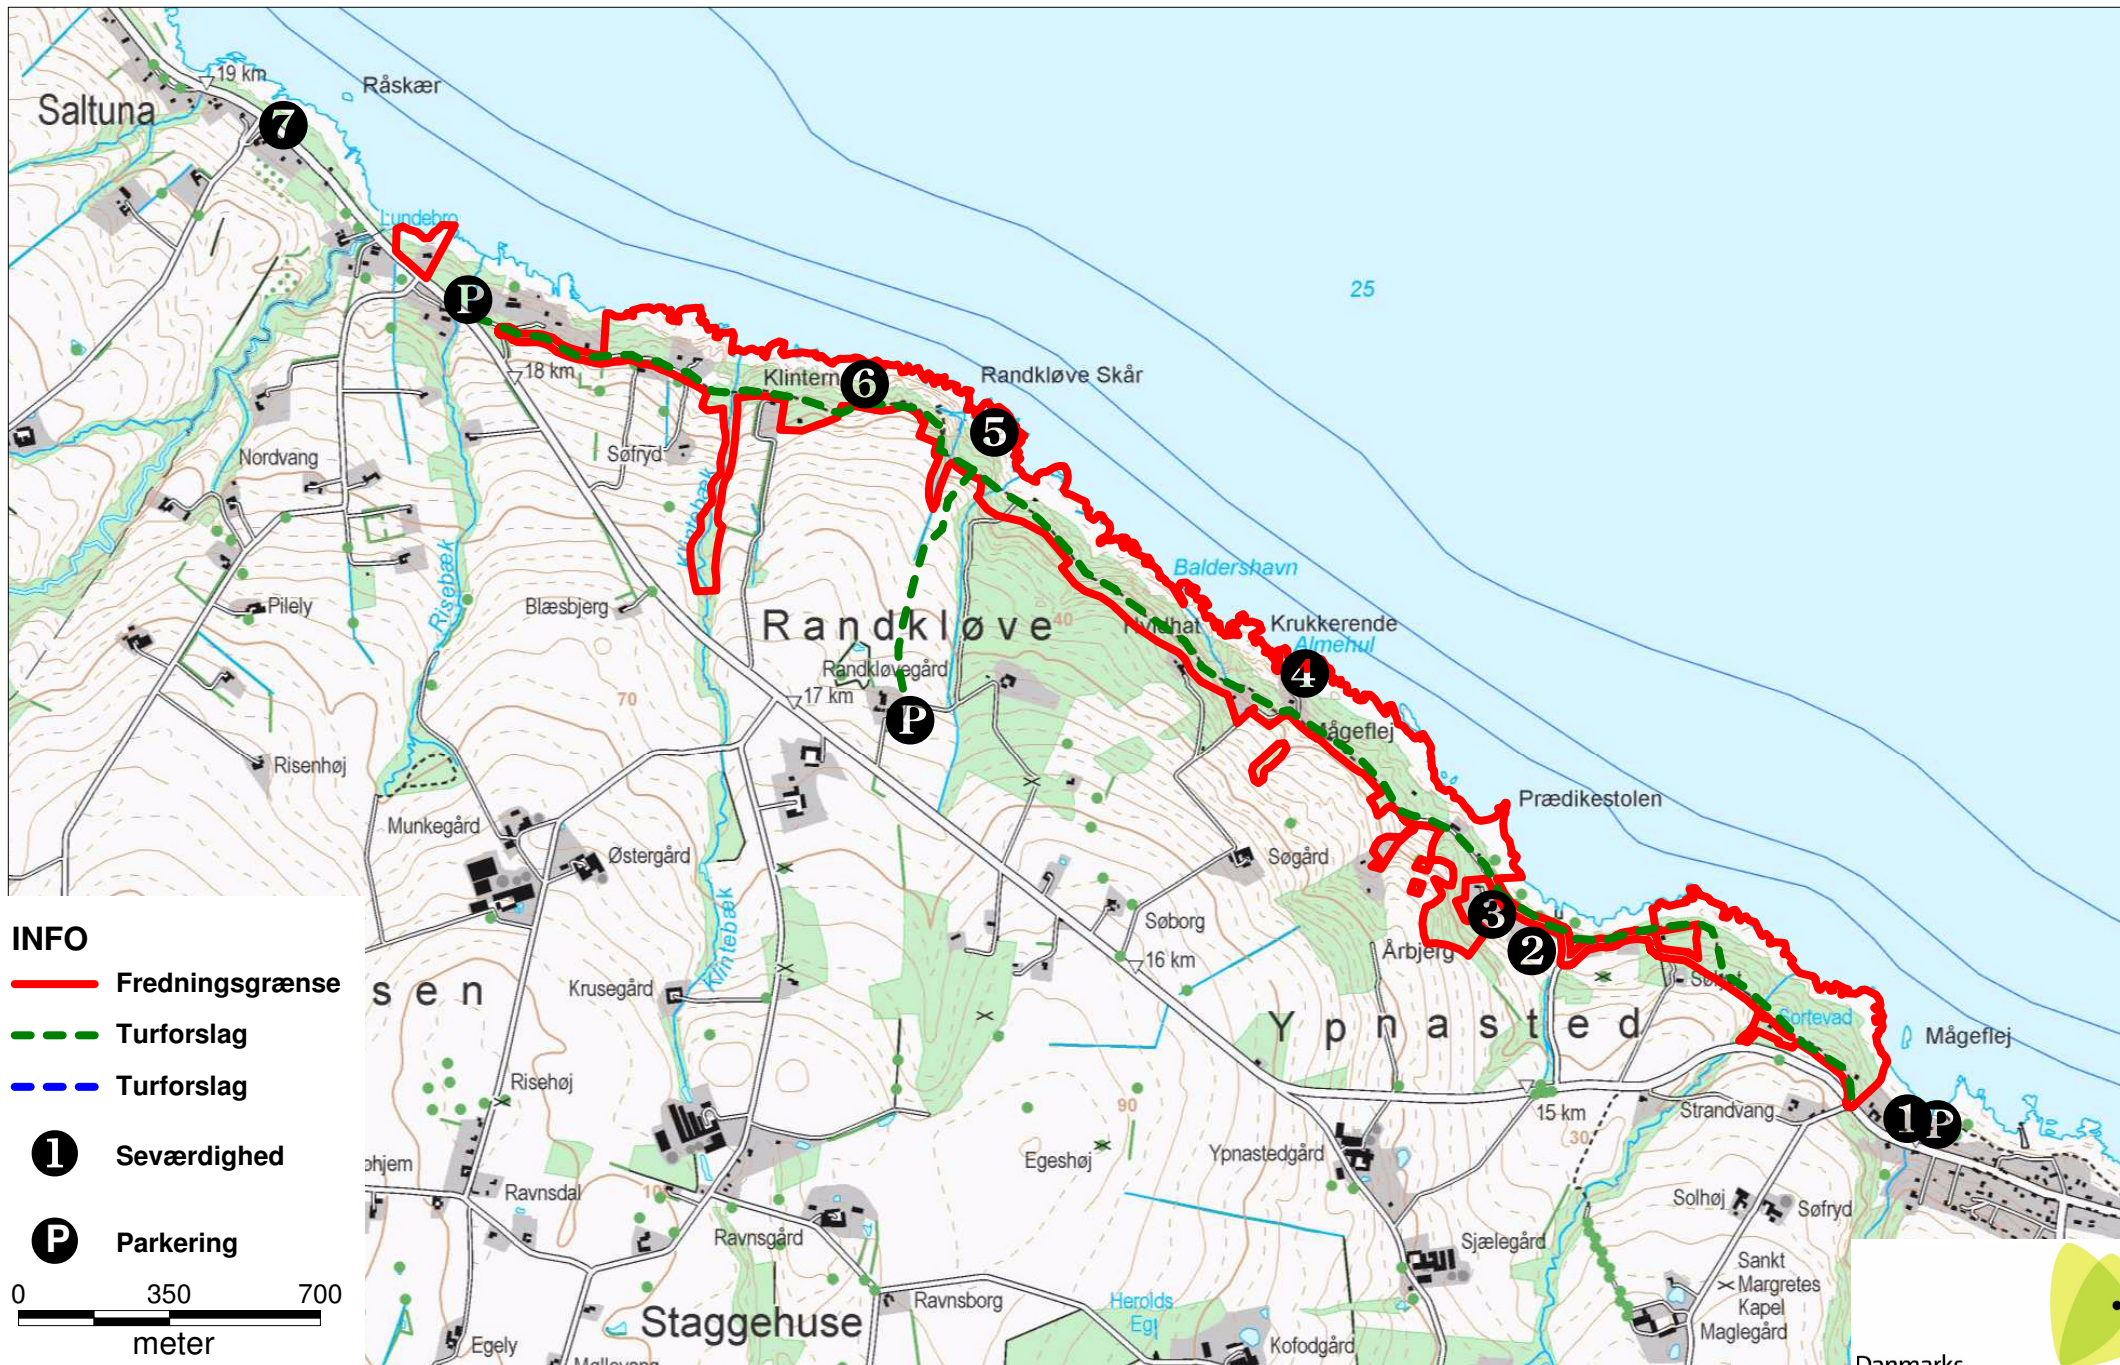

Kysten ved Bølshavn

INFO

Fredningsgrænse

Turforslag

Turforslag

Seværdighed

Parkering