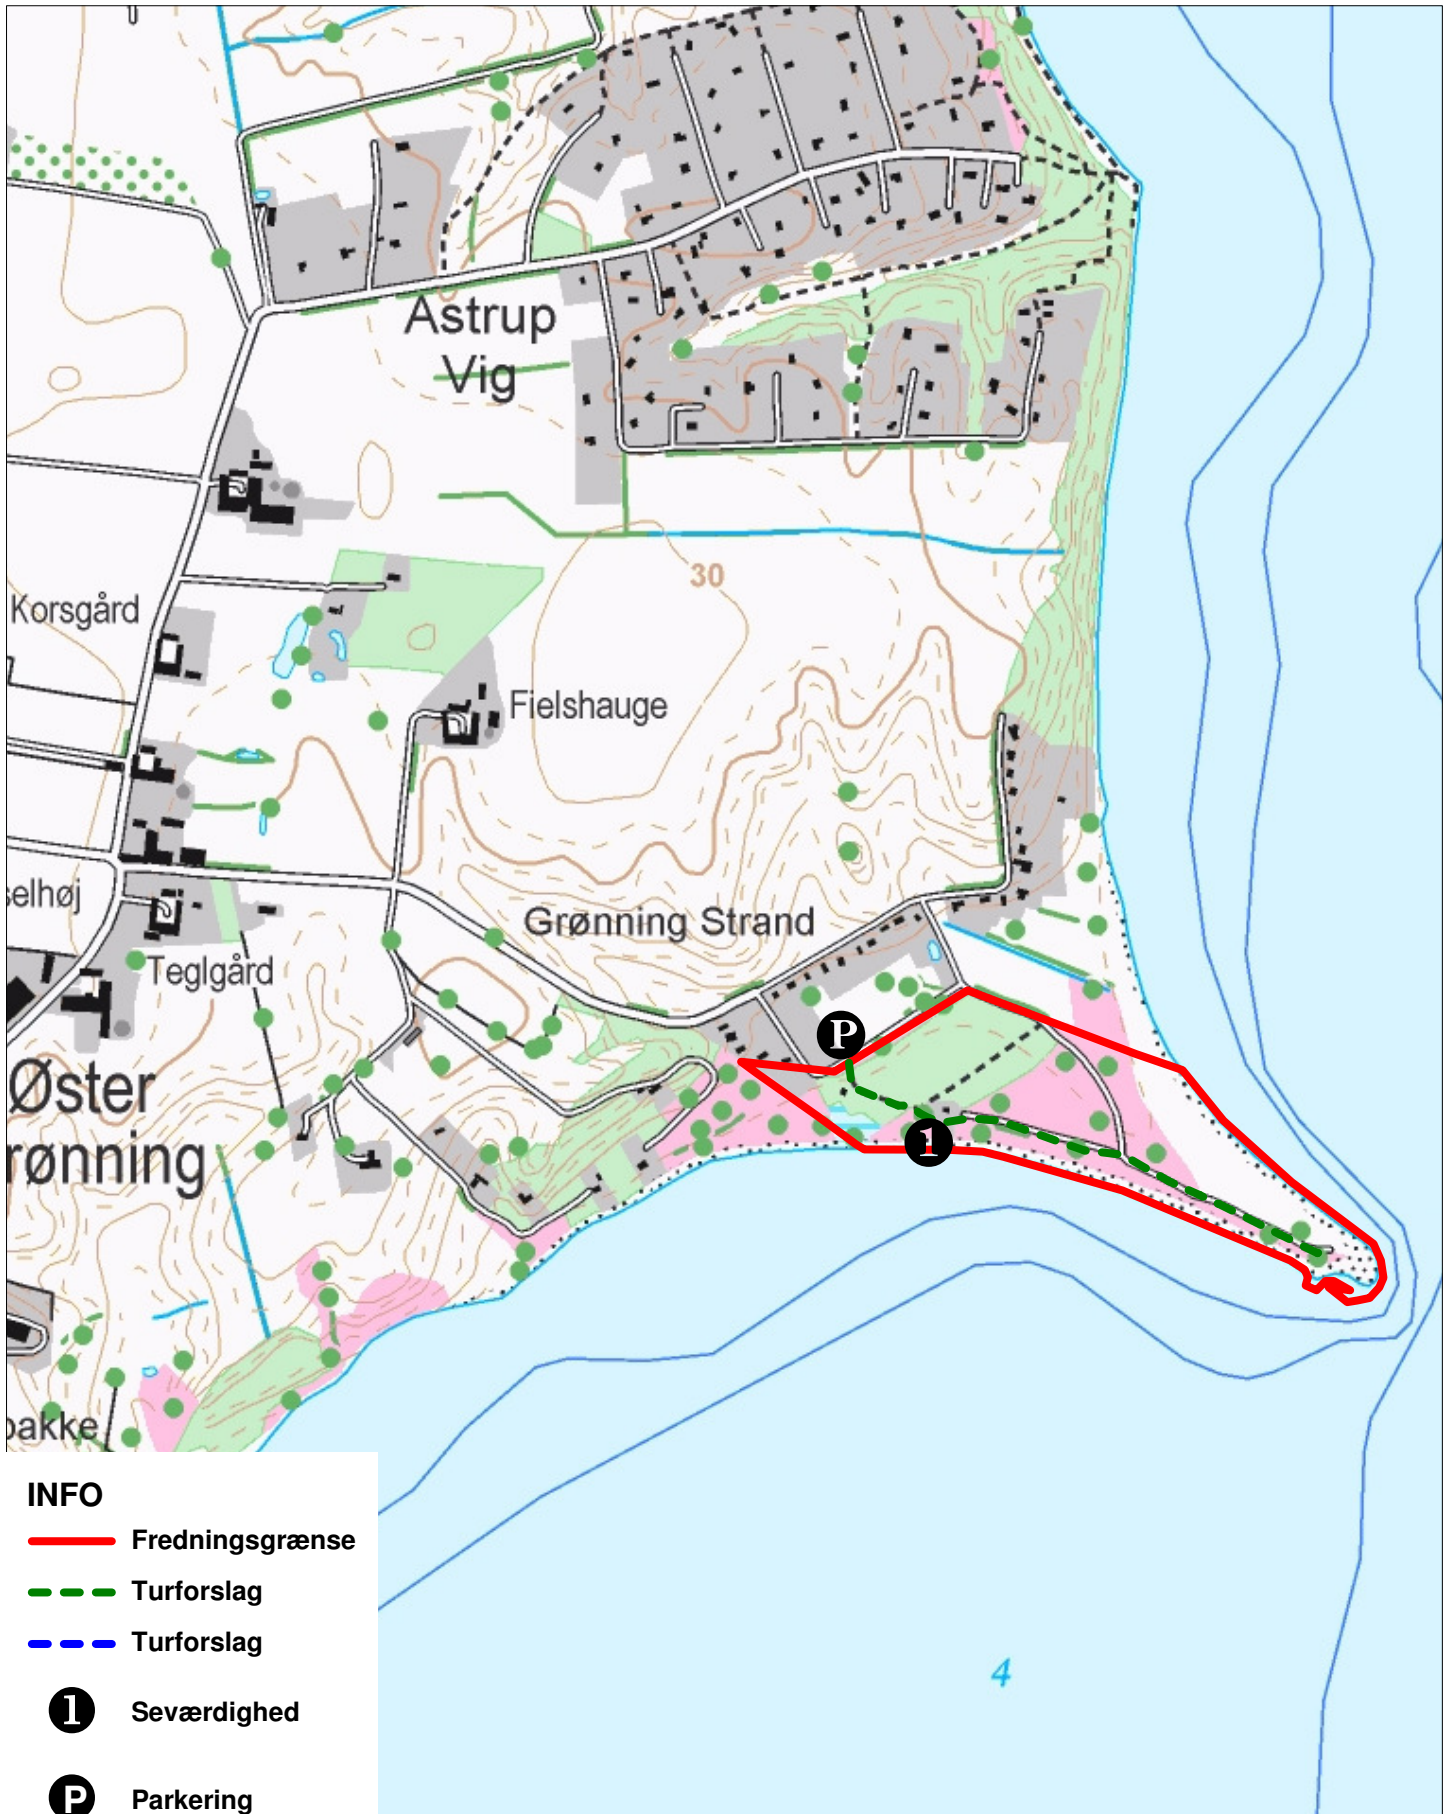

# Grønning Øre

0 200 400  
meter