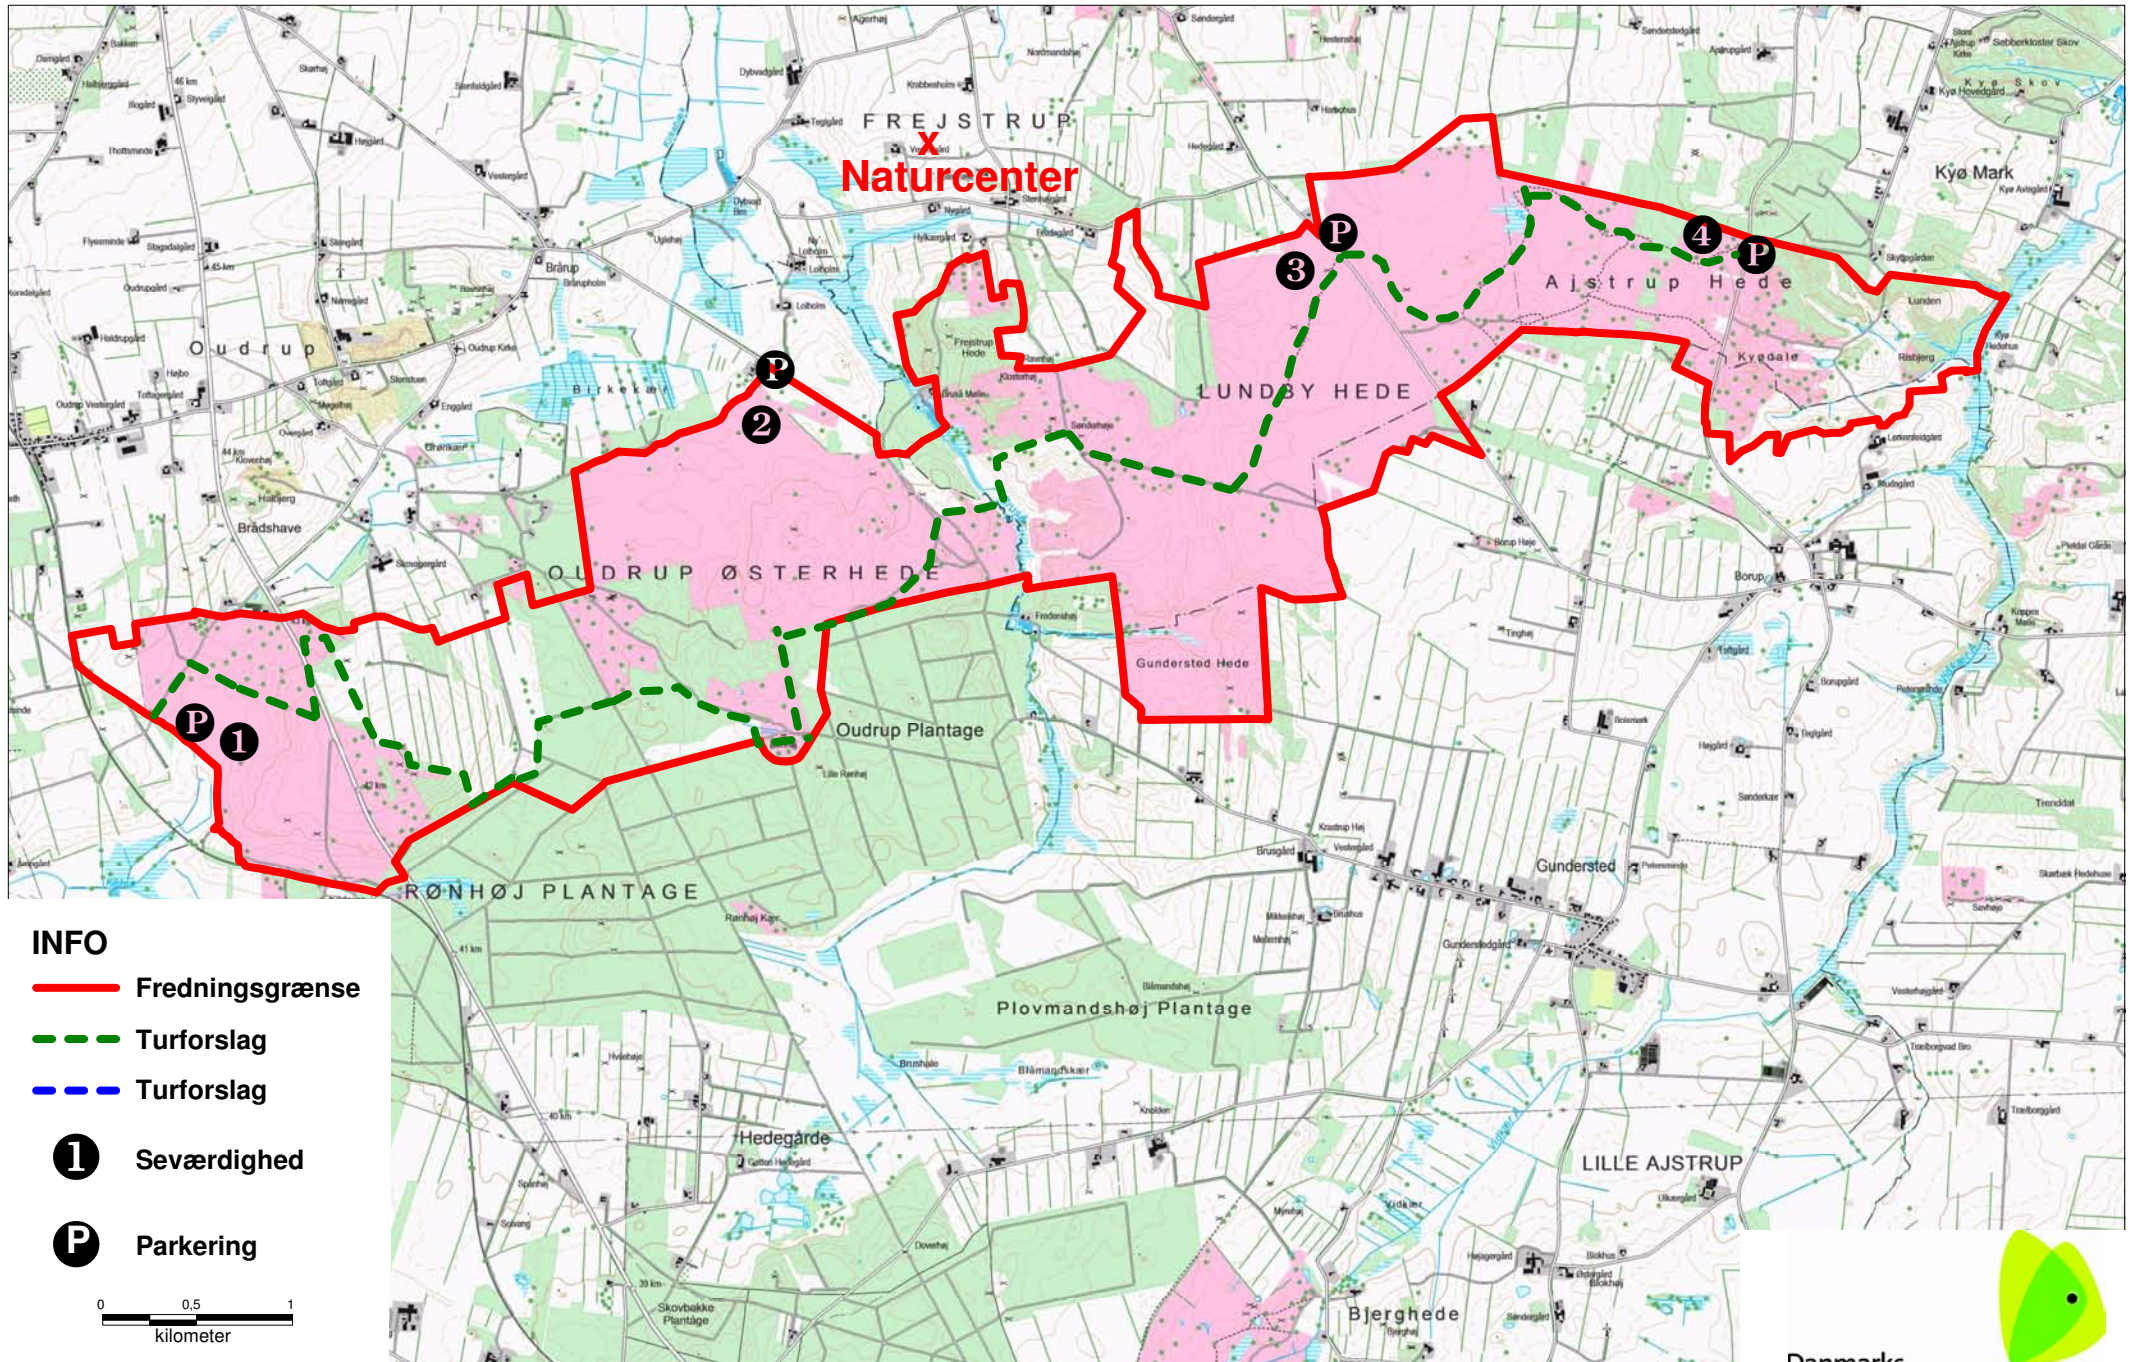

De Himmerlandske Heder

INFO

 Fredningsgrænse

 Turforslag

 Turforslag

 Seværdighed

 Parkering