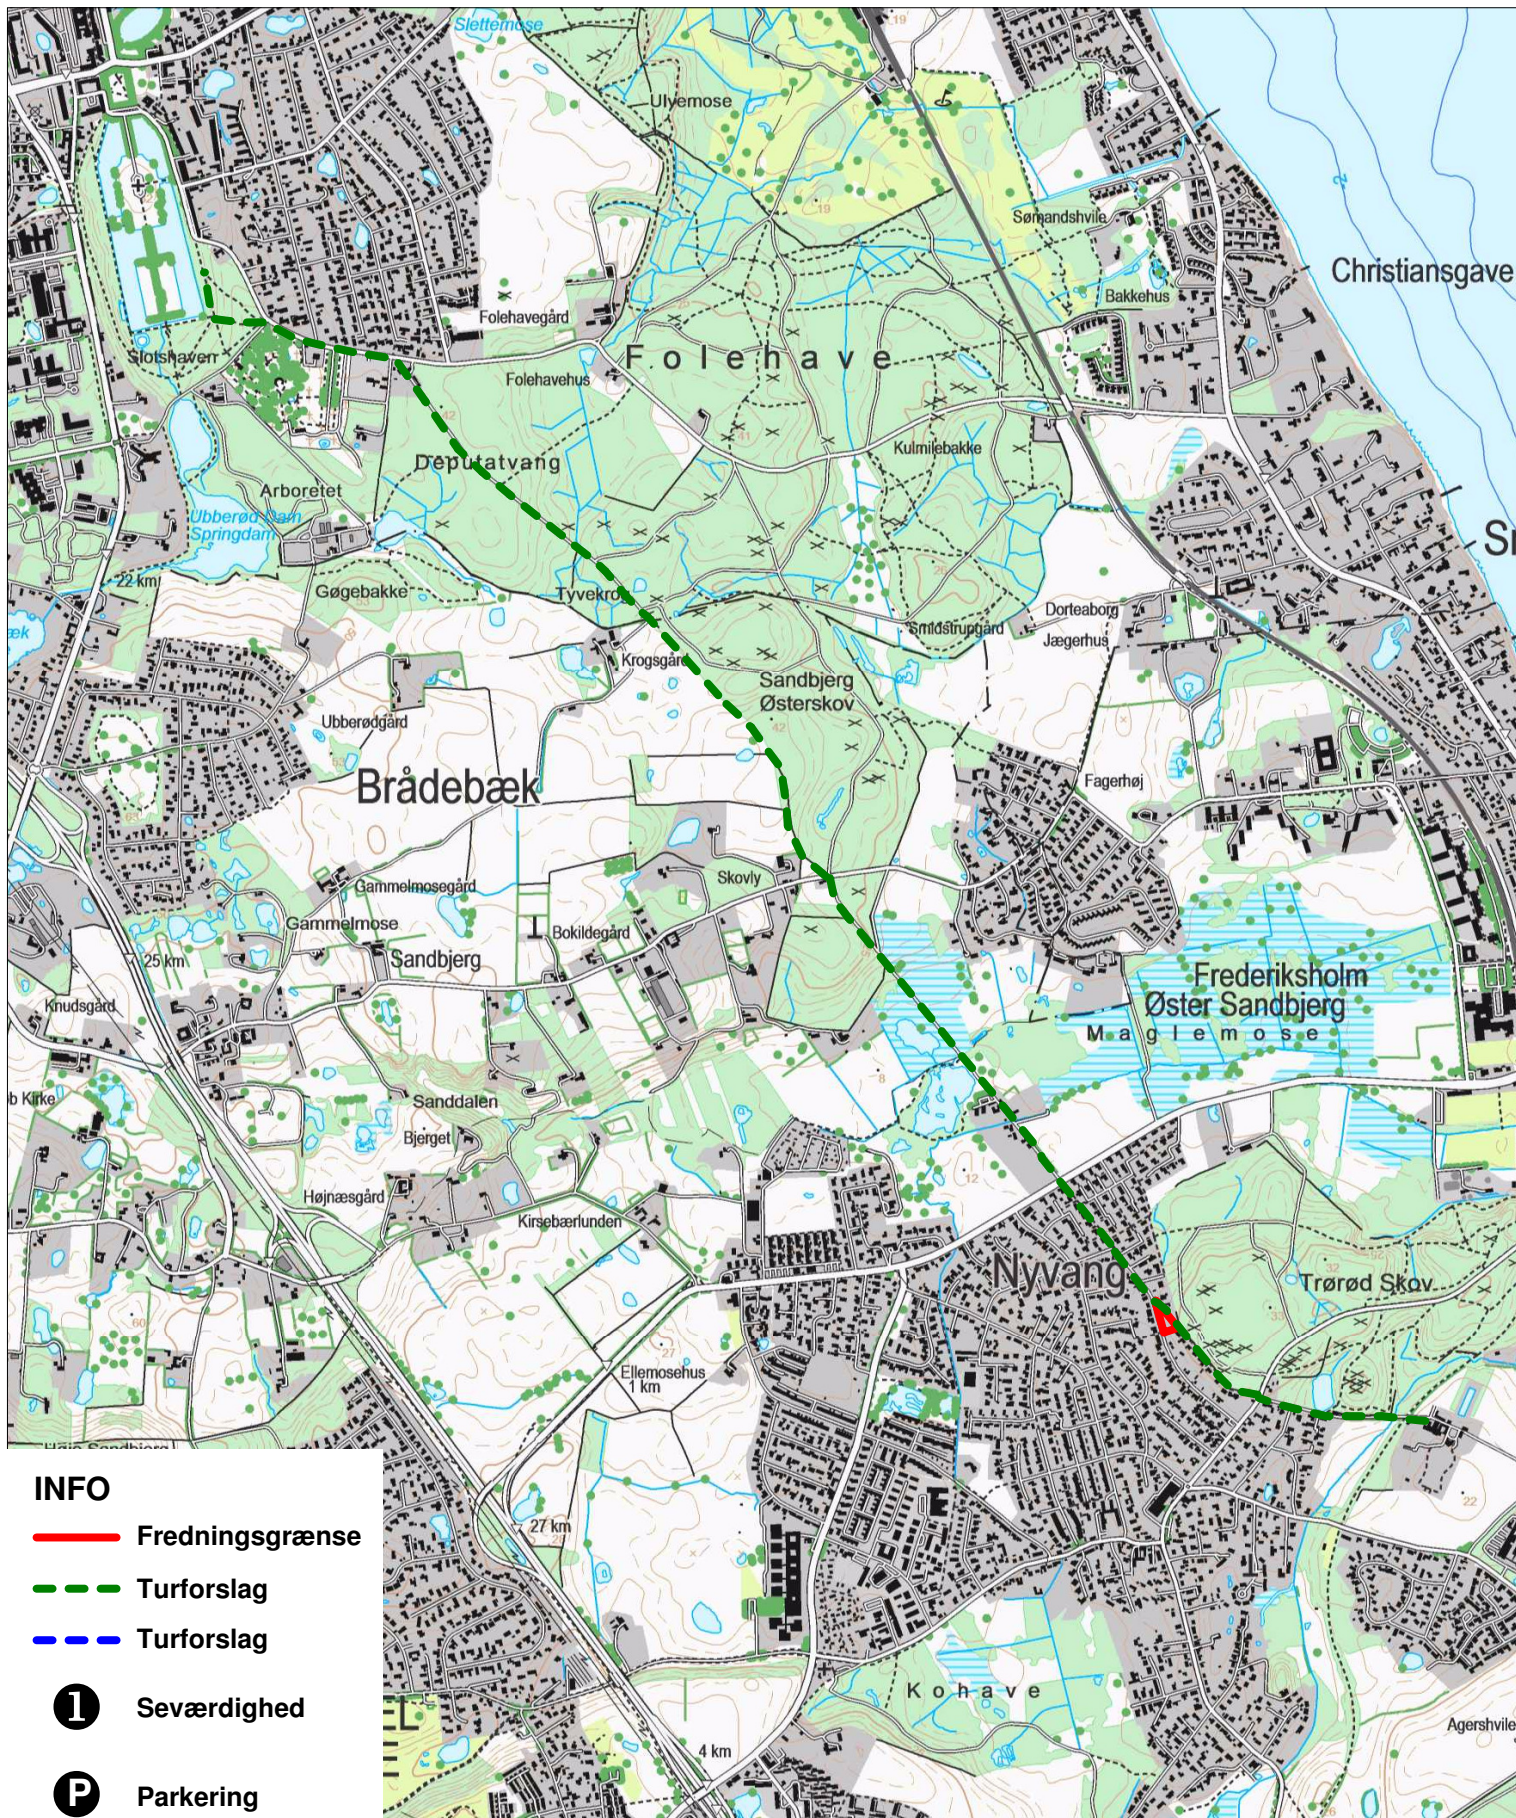

Caroline Mathilde-stien

INFO

 Fredningsgrænse

 Turforslag

 Turforslag

 Seværdighed

 Parkering

0 450 900
meter