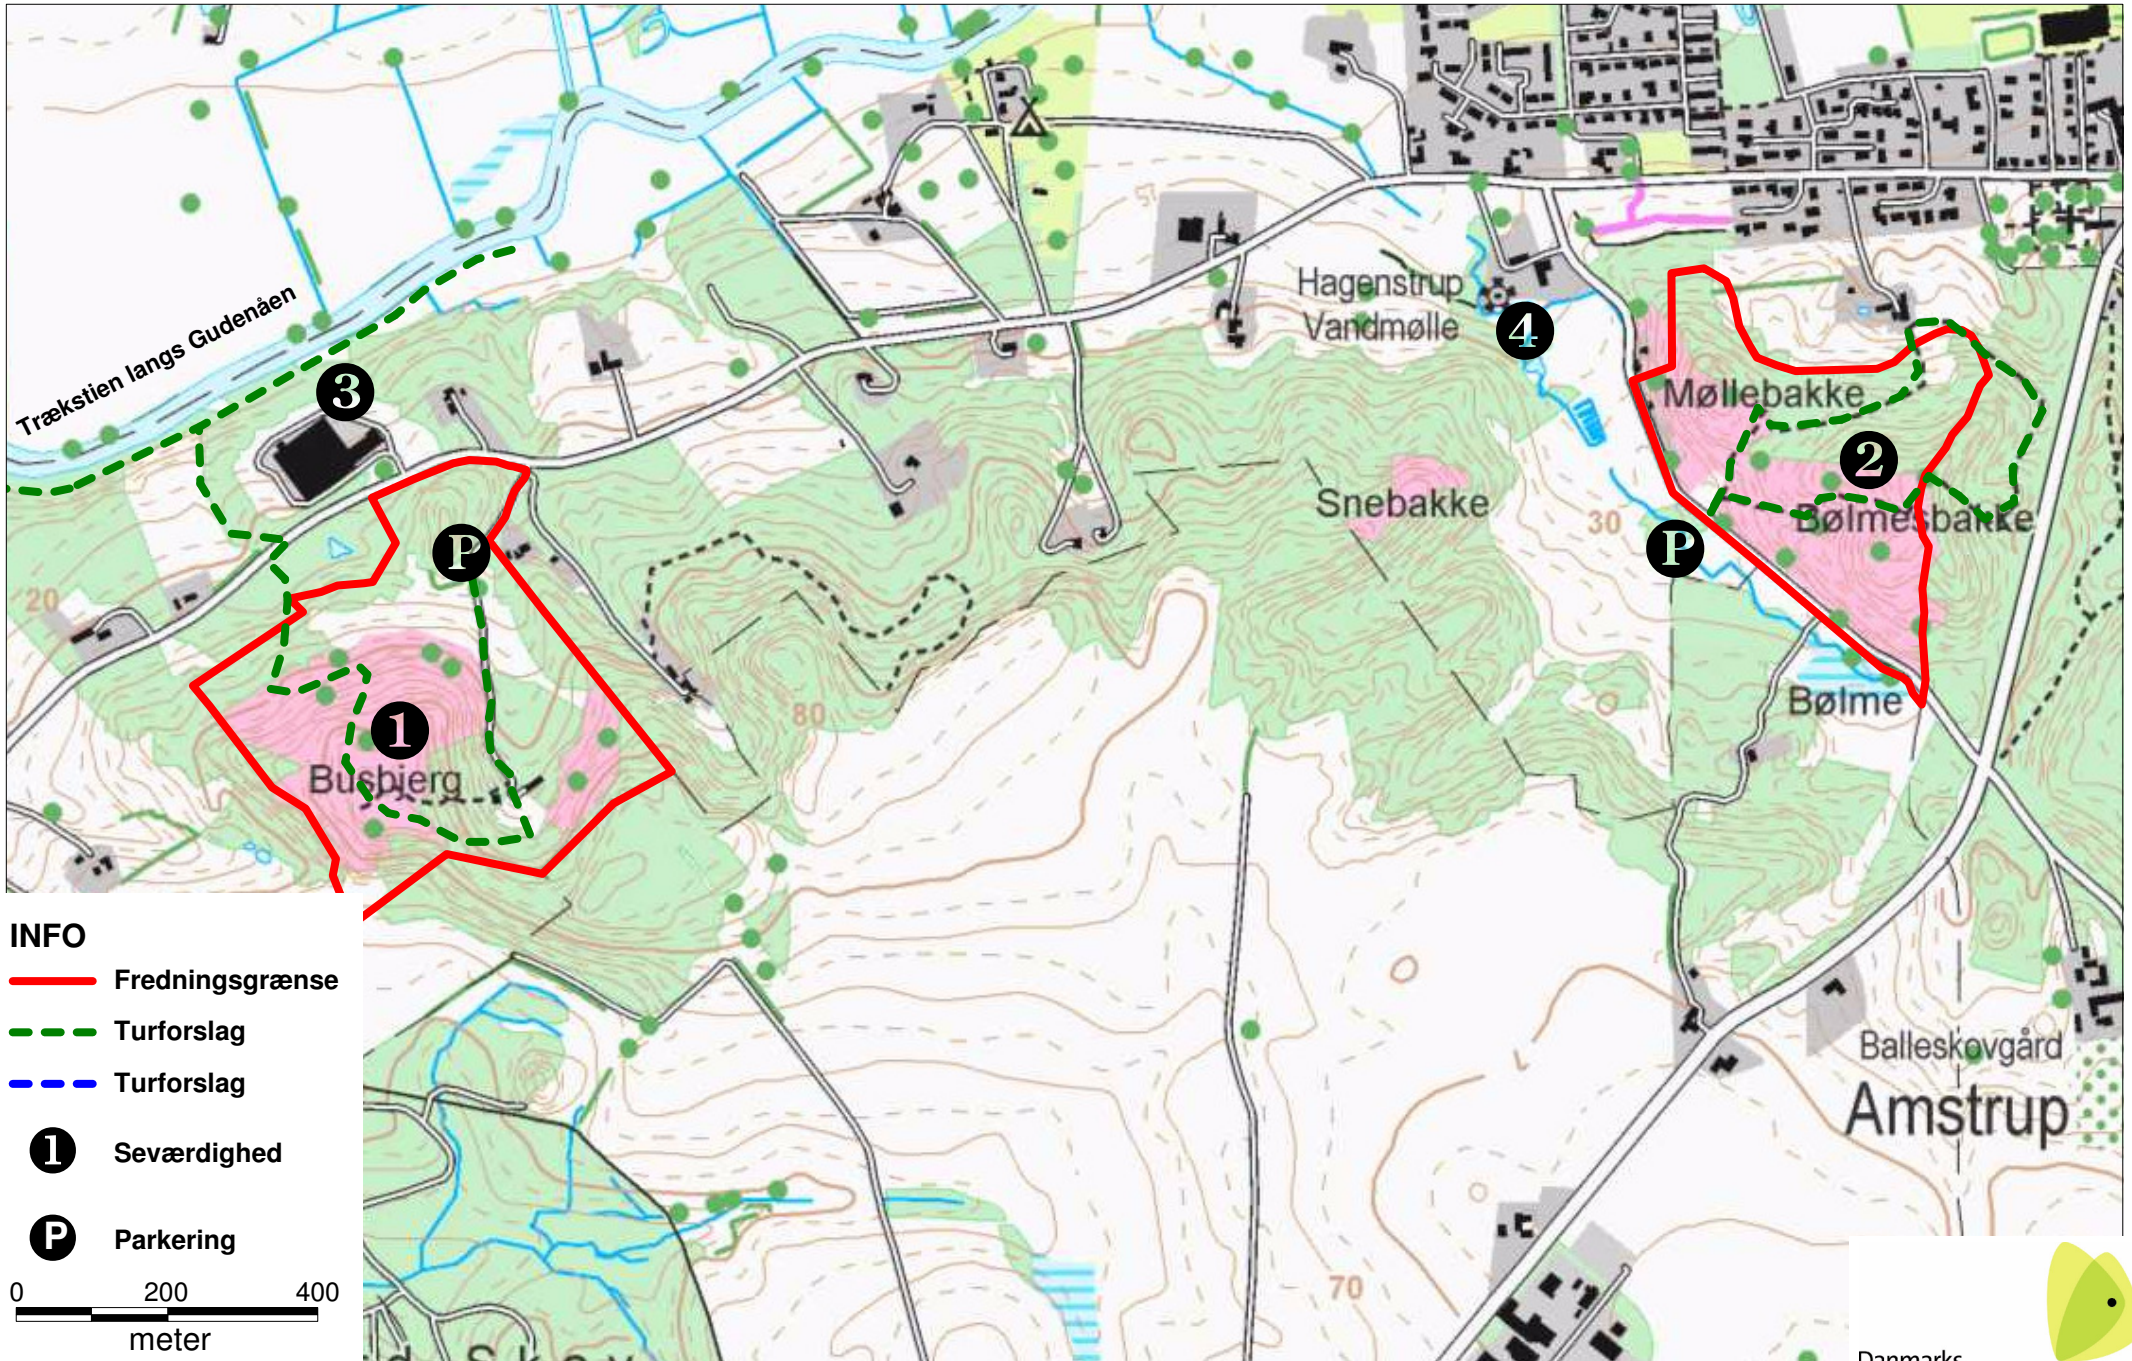

# Busbjerg og Hvorslev Bakker

## INFO

 Fredningsgrænse

 Turforslag

 Turforslag

 Seværdighed

 Parkering

0 200 400  
meter