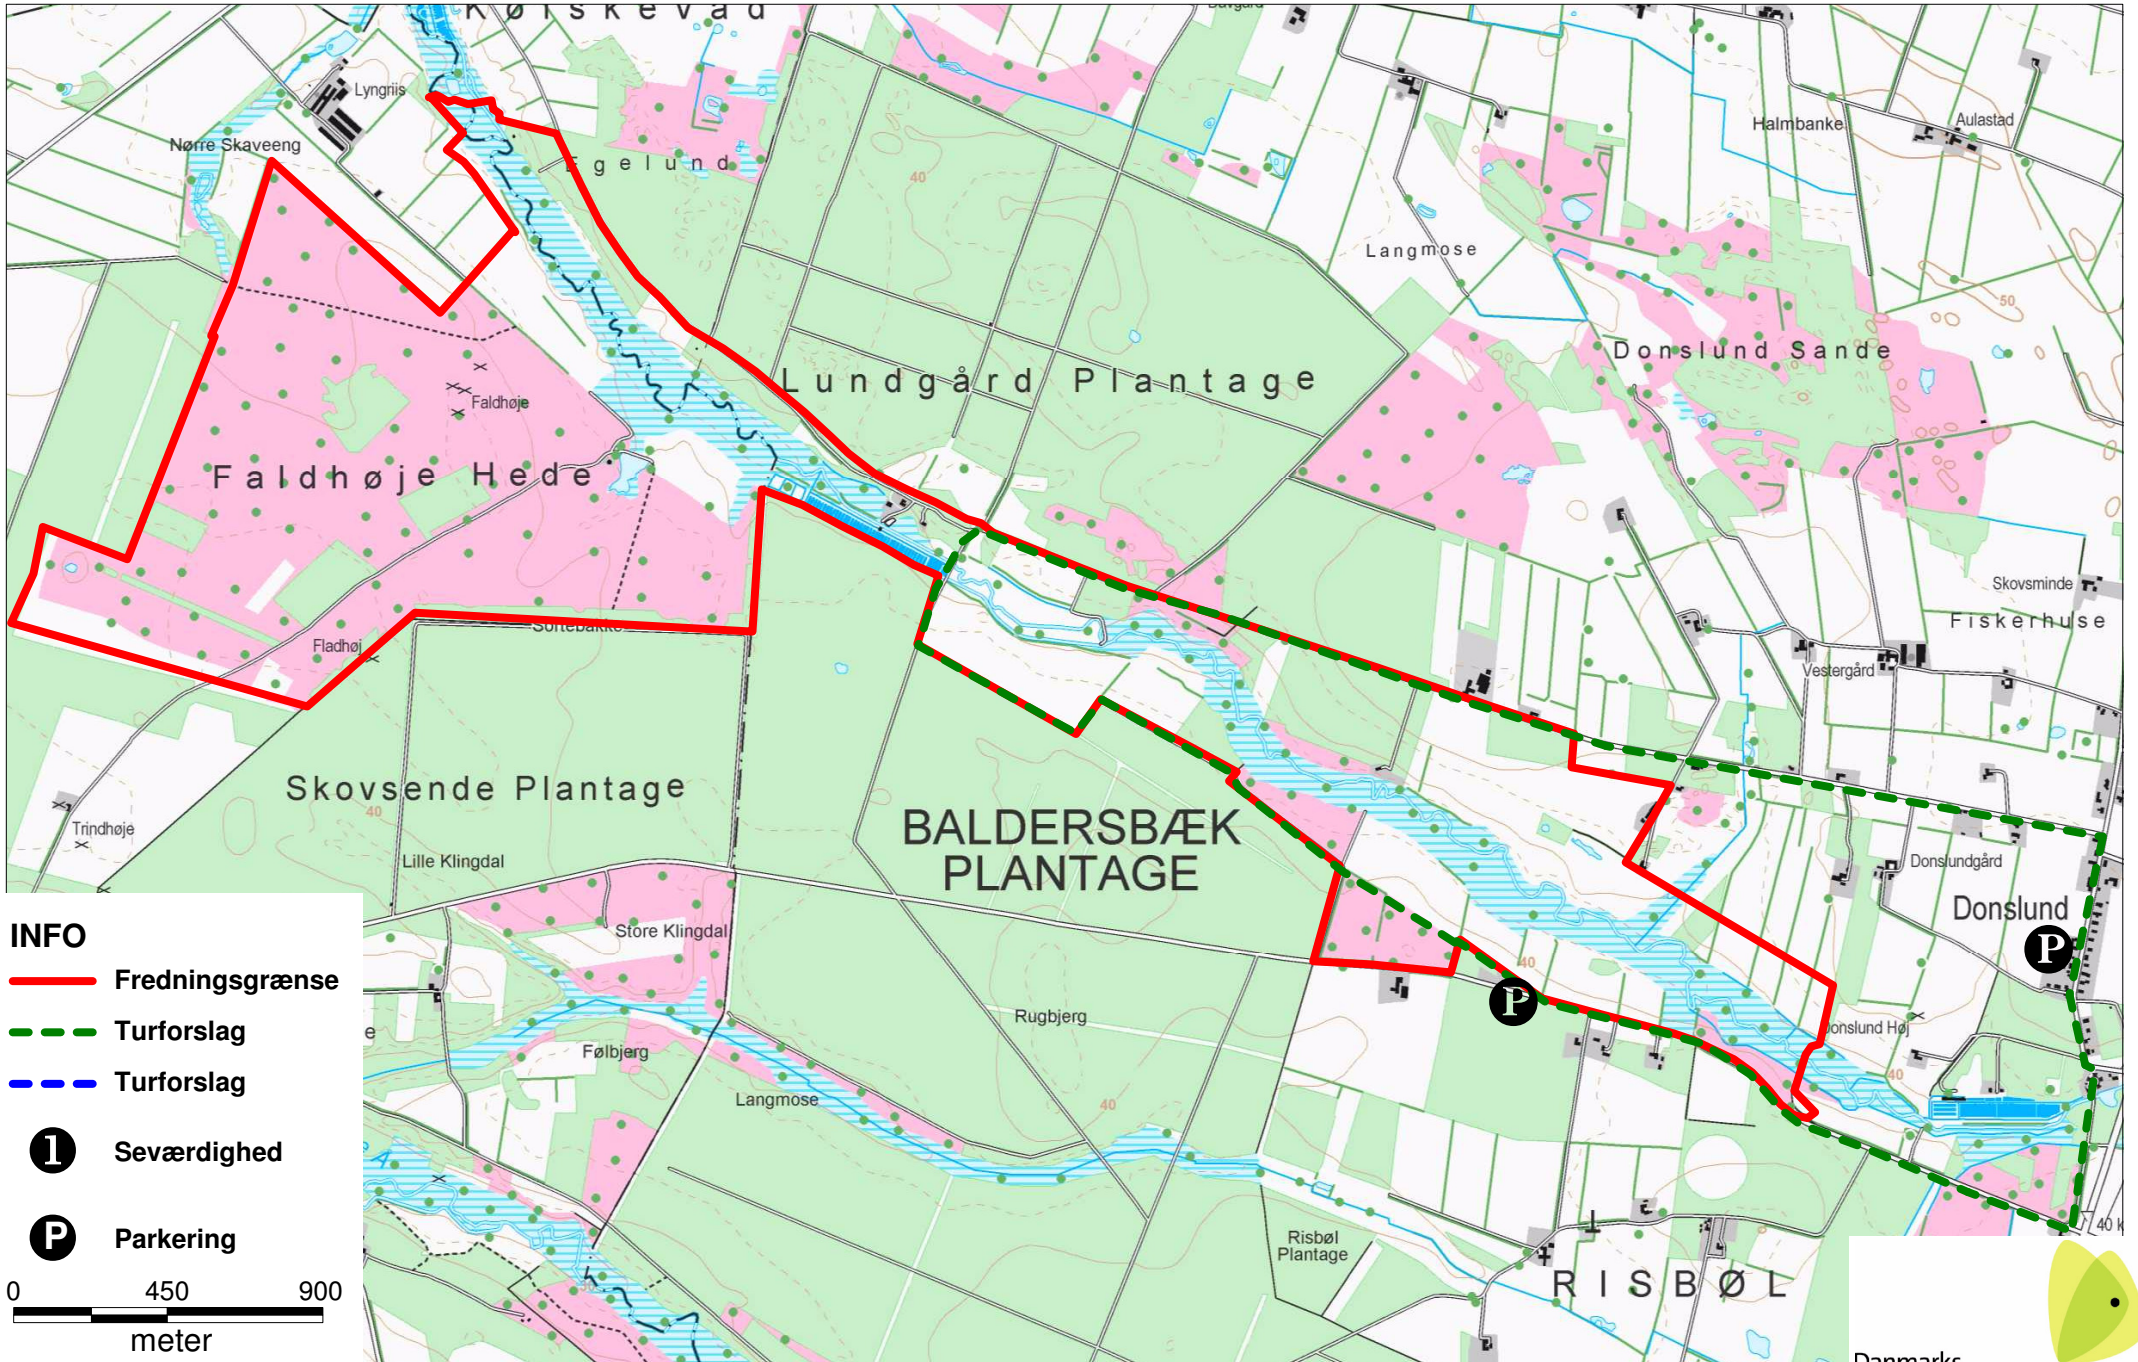

# Ansager Ådal

**INFO**

- Fredningsgrænse
- Turforslag
- Turforslag
- Seværdighed
- Parkering

0 450 900  
meter