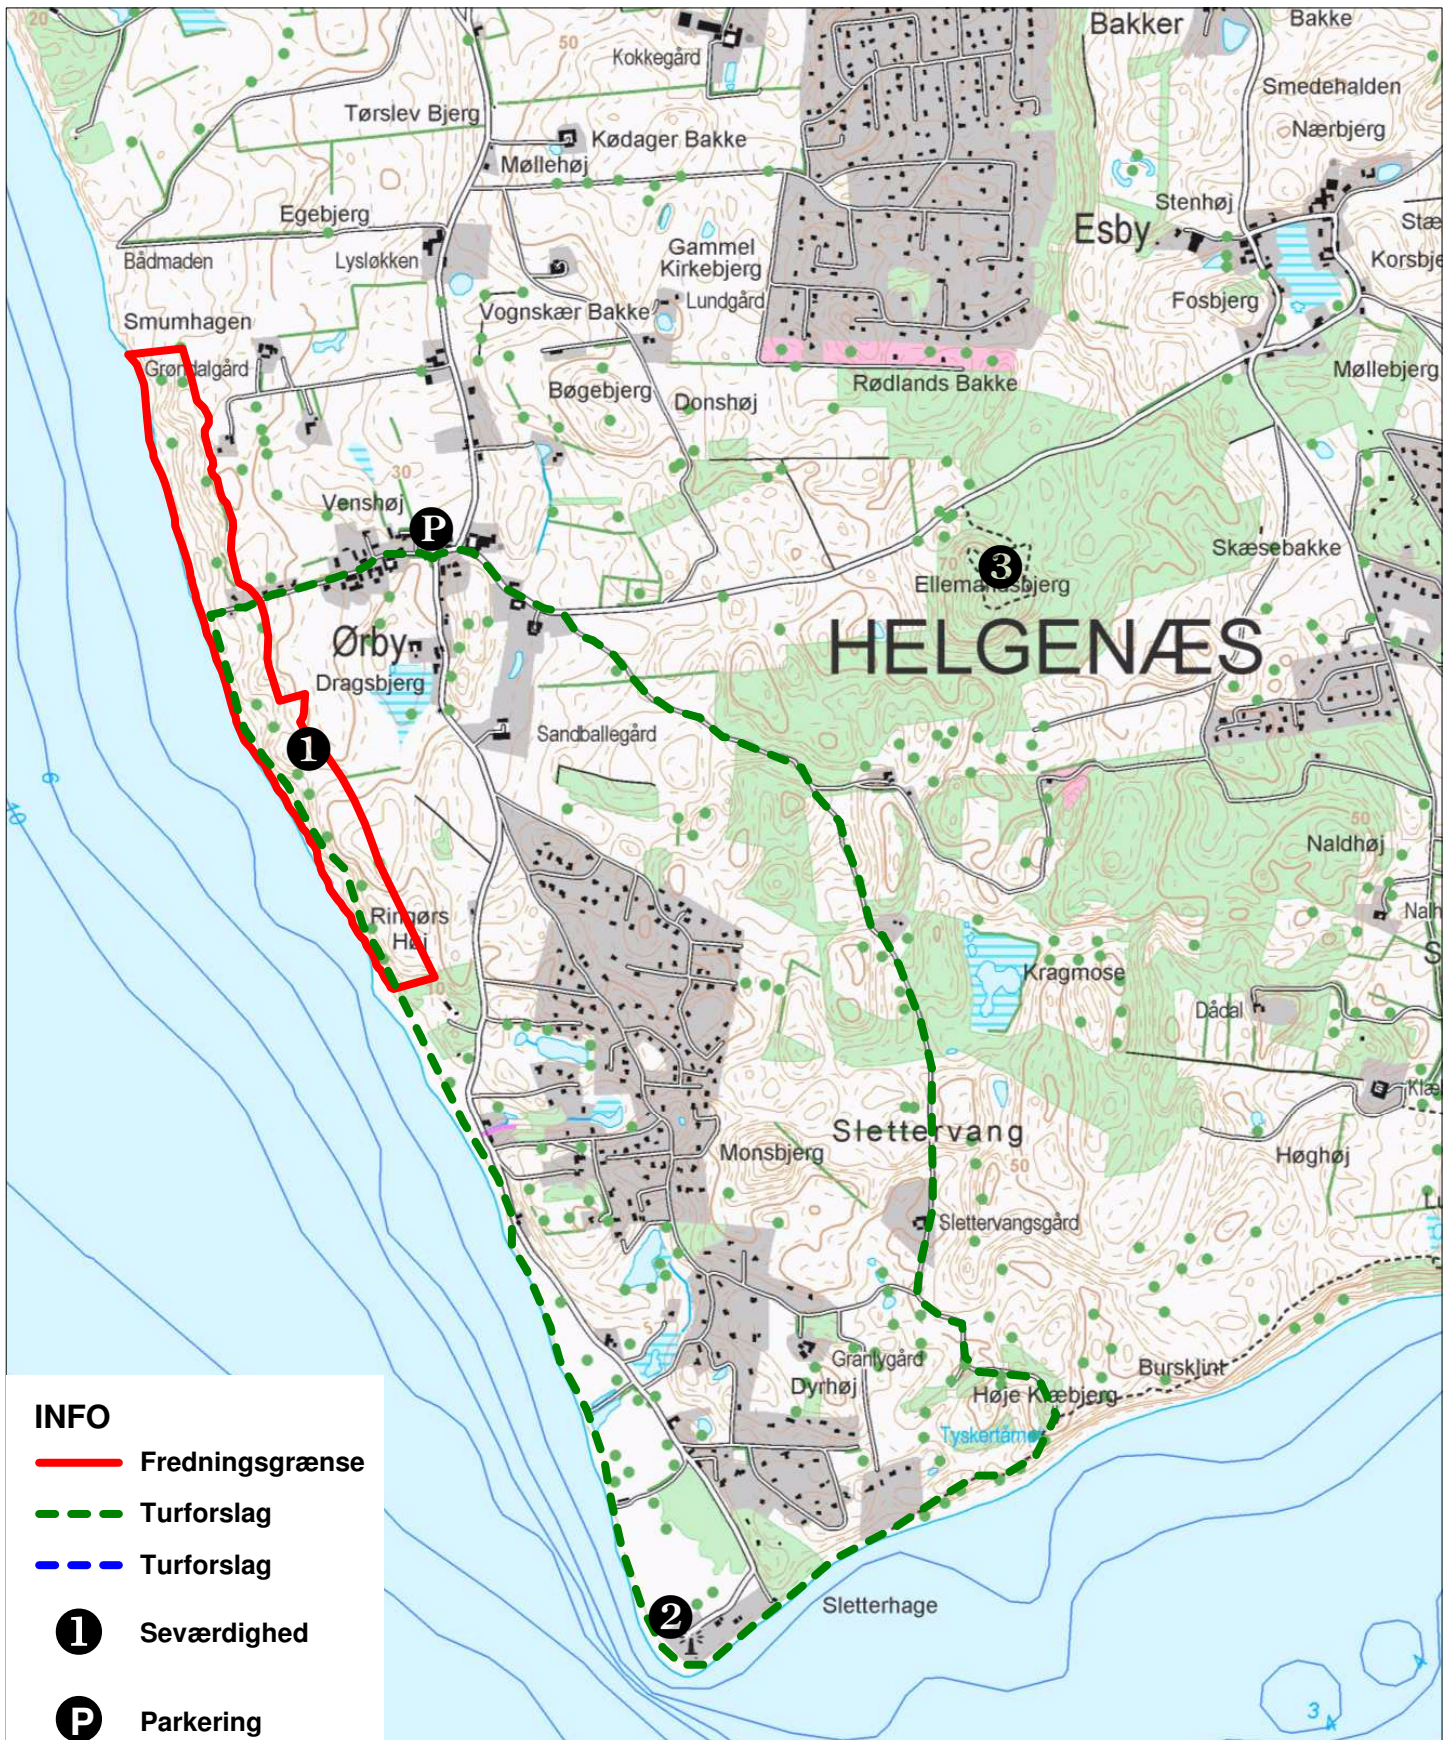

# Ørby Klint

0 350 700  
meter